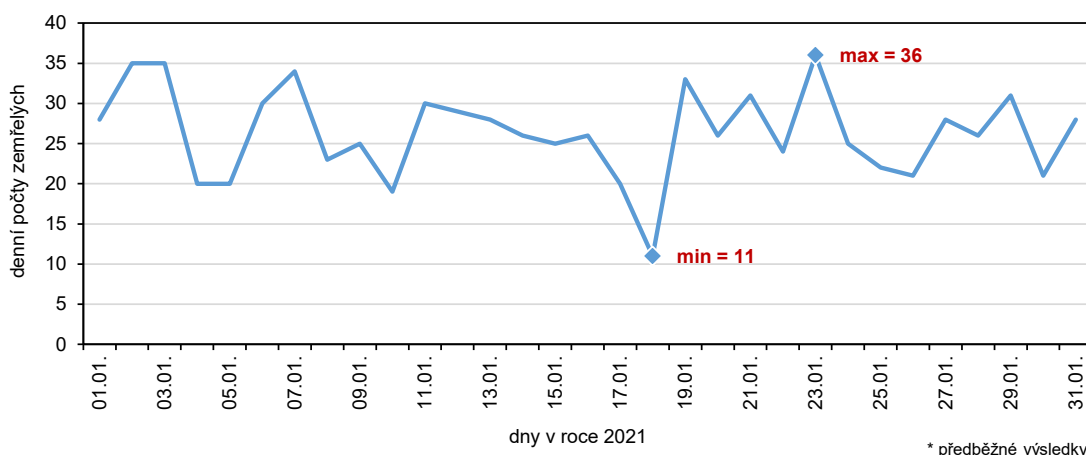

KOMENTÁŘ

10. 3. 2021

Zemřelí v Plzeňském kraji v lednu 2021

Podle dosud dostupných údajů zemřelo v lednu roku 2021 v Plzeňském kraji celkem 816 osob, což bylo ve srovnání s lednovým průměrem let 2015–2019 o 37,7 % více (tj. o 223 osob). Tento nárůst přímo souvisí se současnou epidemickou situací.

Z celkového počtu zemřelých osob v Plzeňském kraji v lednu 2021 bylo podle předběžných údajů 446 mužů a 370 žen. Celkově zemřelo tento měsíc v porovnání s lednovým pětiletým průměrem roků 2015–2019 o 37,7 % osob více, zvýšení bylo patrnější u mužů (oproti průměru let 2015–2019 jich zemřelo o 47,2 % více) než u žen (o 27,8 %). Mezi zemřelými byli nejčastěji lidé ve věku 75 a více let, celkem 513. Nejhorším dnem z pohledu počtu úmrtí byl 23. leden 2021, kdy v kraji zemřelo 36 osob.

Denní počty zemřelých v lednu 2021* v Plzeňském kraji

Podle dosud dostupných údajů z hlášení úmrtí zemřelo v lednu 2021 v celé České republice 15,9 tisíc obyvatel, což je o 5 630 osob více než v lednu 2020 a jedná se o 50% nárůst proti pětiletému průměru z let 2015–2019. Nárůst úmrtí přímo související s nepříznivou epidemickou situací se projevil ve všech krajích ČR.

V mezikrajském porovnání zemřelo v lednu nejvíce osob v Karlovarském kraji, kde byl jejich počet více než dvojnásobný, tedy o 117,1 % vyšší, než průměr let 2015–2019. Výrazný nárůst zaznamenaly také kraje Královéhradecký (o 85,3 %) a Moravskoslezský (o 62,8 %), ve Středočeském kraji byl oproti pětiletému průměru let 2015–2019 nárůst počtu zemřelých osob v lednu roku 2021 (o 47,7 %) téměř srovnatelný s celorepublikovým průměrem (o 50,0 %). Naopak kraje Hl. město Praha (o 27,5 %), Plzeňský (o 37,7 %) a Jihočeský (38,8 %) dosáhly nejnižší nárůst.