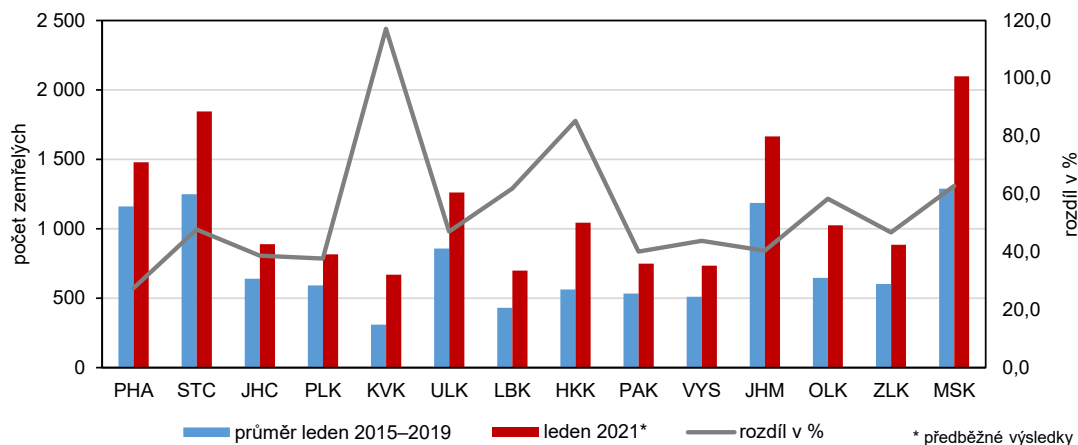

KOMENTÁŘ

Počty zemřelých osob v lednu podle krajů

Více informací naleznete:

v komentáři ČSÚ:
[Počet lednových úmrtí zlomil historické rekordy](#)

a v aktualizovaných časových řadách:
[Počet zemřelých (aktualizace týdenních časových řad) - časové řady](#)

Kontakt:

Mgr. Tereza Mildorfová
Krajská správa ČSÚ v Plzni
Tel.: 377 612 108
E-mail: tereza.mildorfova@czso.cz