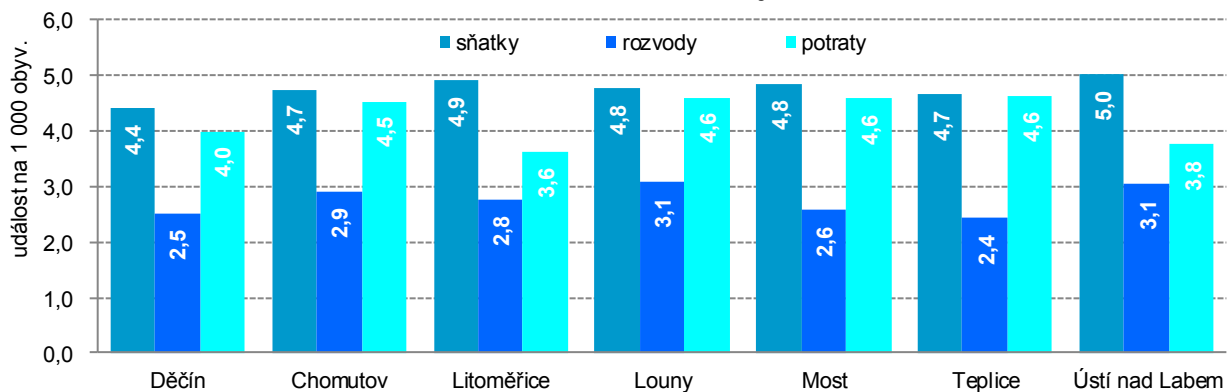

Sňatky, rozvody a potraty v okresech Ústeckého kraje v roce 2017