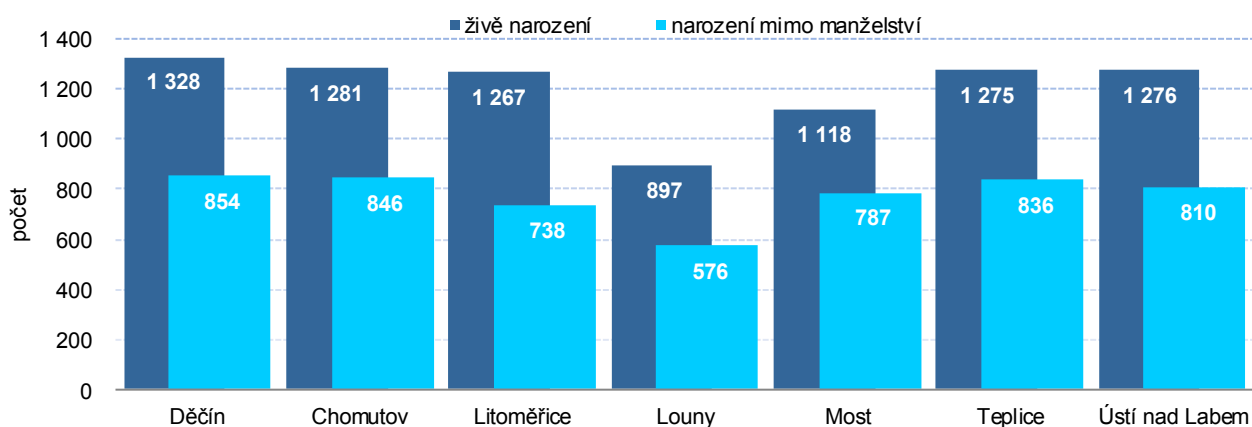

Živě narození celkem a narození mimo manželství v okresech Ústeckého kraje v roce 2017