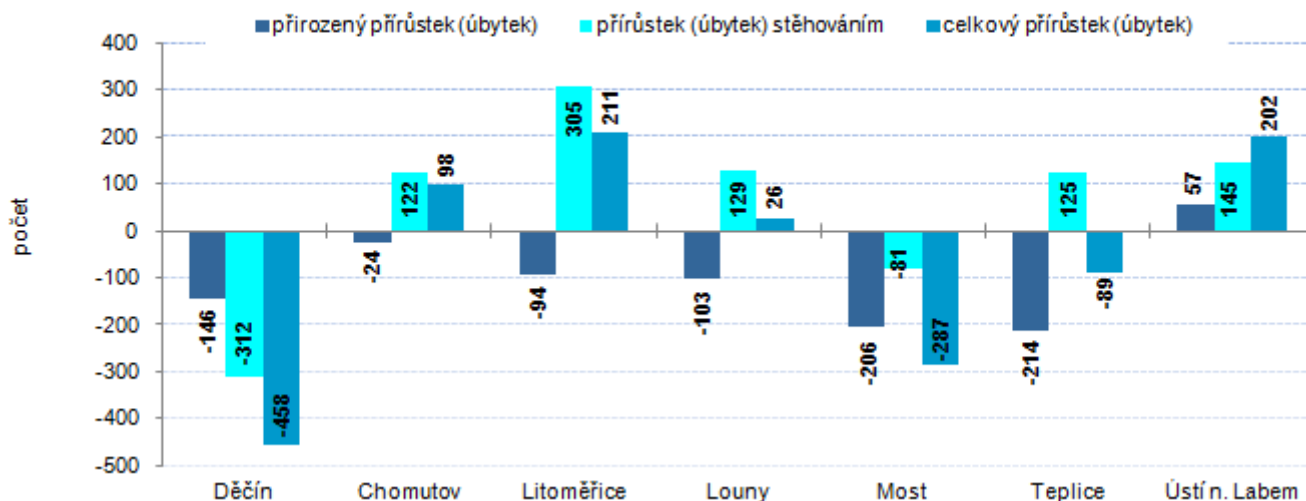

Pohyb obyvatelstva podle okresů Ústeckého kraje v roce 2017