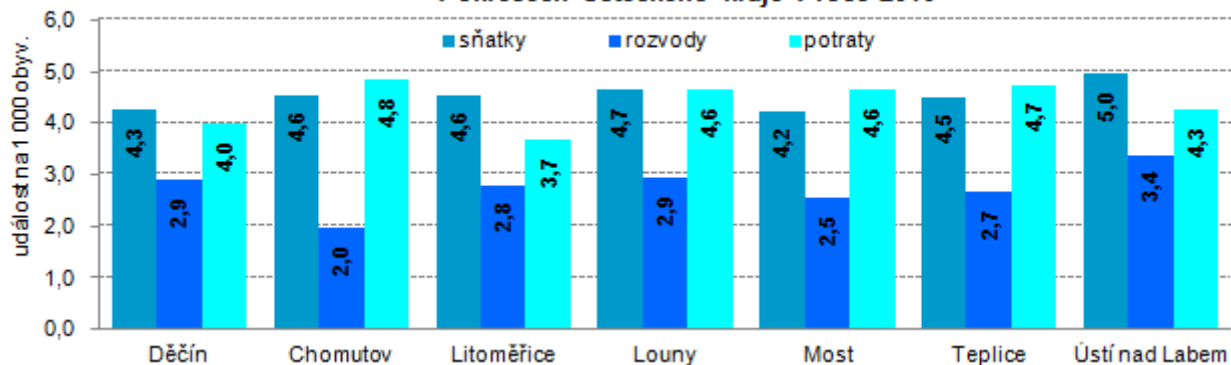

Sňatky, rozvody a potraty v okresech Ústeckého kraje v roce 2016