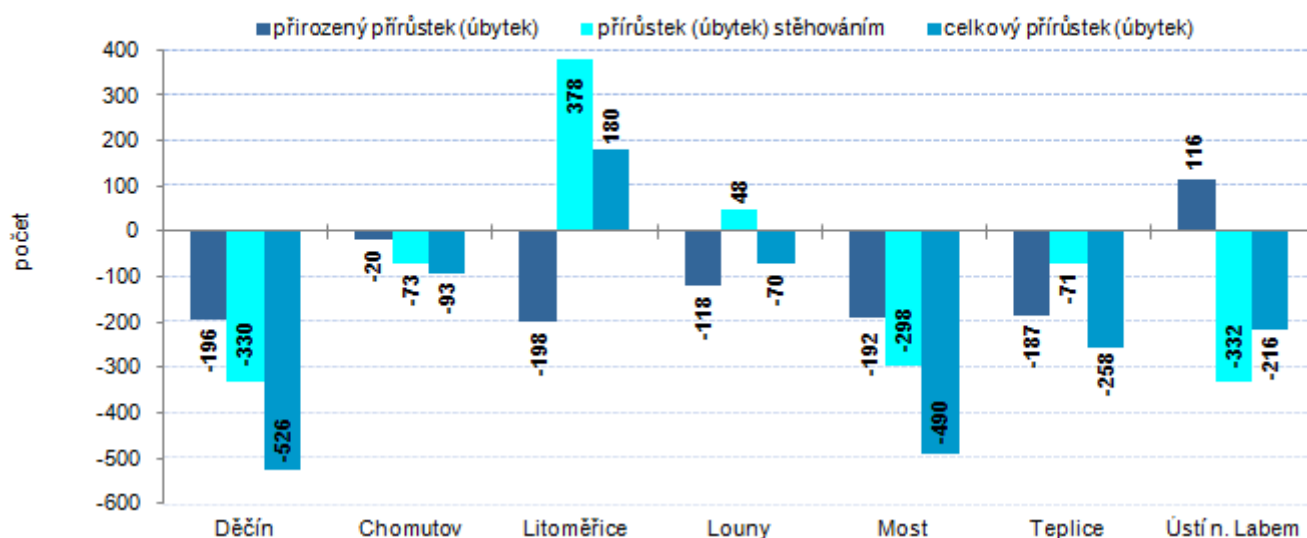

Pohyb obyvatelstva podle okresů Ústeckého kraje v roce 2016