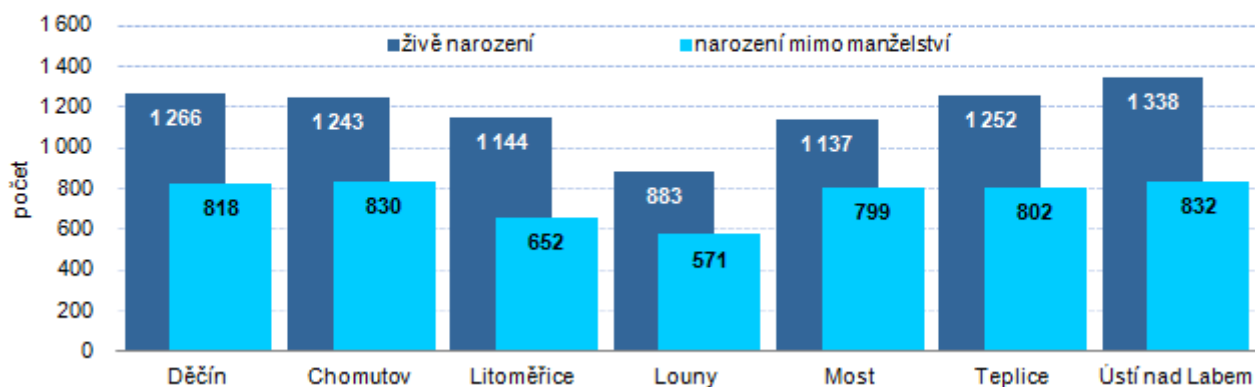

Živě narození celkem a narození mimo manželství v okresech Ústeckého kraje v roce 2016