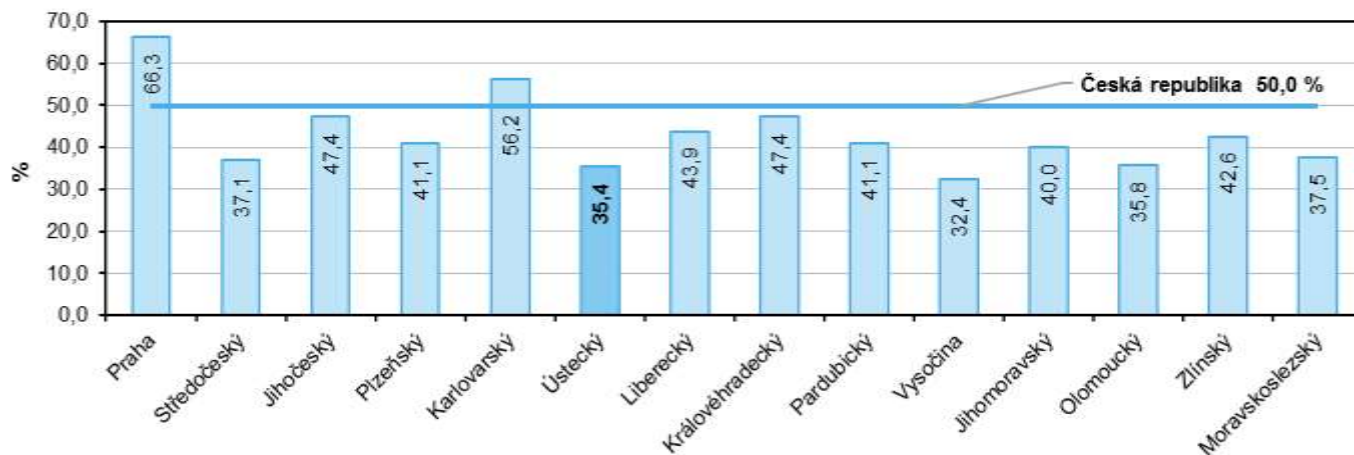

CESTOVNÍ RUCH V ÚSTECKÉM KRAJI

V roce 2018 Ústecký kraj navštívilo celkem **632 150 hostů** a **strávili zde 1 687 629 nocí**. Počet návštěvníků se proti stejnému období loňského roku zvýšil o 6,7 % a podíleli se na něm jak zahraniční návštěvníci (nerezidenti), tak i domácí hosté (rezidenti). U zahraničních hostů došlo k nárůstu o 5,0 %, u domácích hostů pak o 7,6 %. Celkový počet přenocování rovněž meziročně vzrostl o 8,1 %.

Hromadná ubytovací zařízení k 31. 12. 2018

	Počet zařízení	Počet pokojů	Počet lůžek	Počet míst pro stany a karavany
ČR celkem	9 426	210 415	537 603	53 746
Hlavní město Praha	816	42 487	93 169	1 122
Středočeský kraj	706	13 632	36 050	5 848
Jihočeský kraj	1 178	19 618	56 825	14 327
Plzeňský kraj	535	10 573	28 703	4 679
Karlovarský kraj	526	16 557	34 504	1 673
Ústecký kraj	484	9 414	24 612	2 235
Liberecký kraj	889	14 343	42 604	2 833
Královéhradecký kraj	1 078	18 070	51 049	5 278
Pardubický kraj	354	6 773	19 071	1 915
Vysočina	440	8 482	24 469	2 546
Jihomoravský kraj	858	18 237	45 176	5 615
Olomoucký kraj	483	9 826	24 864	1 403
Zlínský kraj	464	10 363	25 734	1 761
Moravskoslezský kraj	615	12 040	30 773	2 511

Čisté využití lůžek v hotelích a podobných hromadných ubytovacích zařízeních v roce 2018