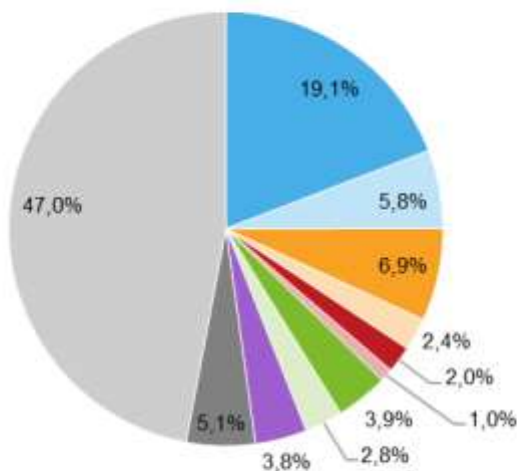

Zahraniční hosté podle zemí v České republice v roce 2018