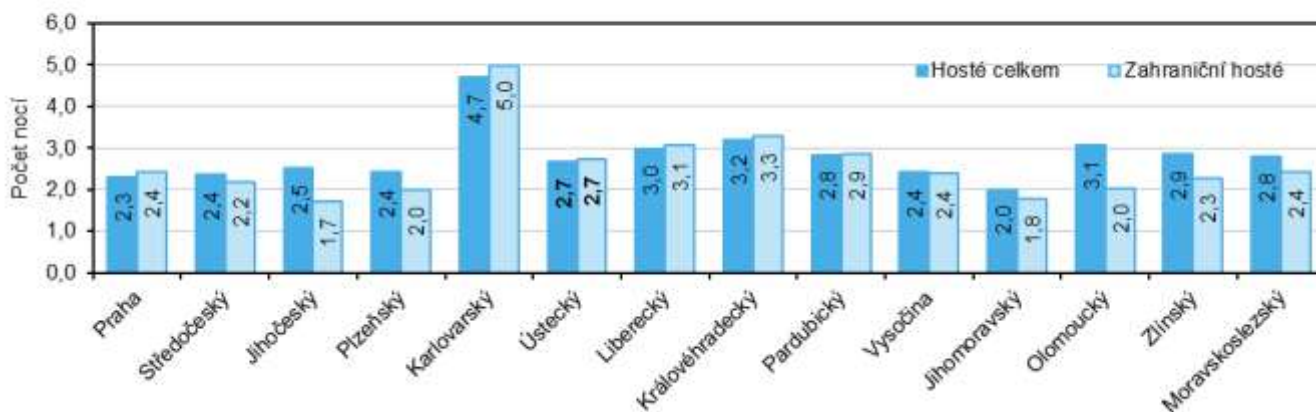

Návštěvnost v hromadných ubytovacích zařízeních k 31. 12. 2018

	Hosté			Přenocování hostů		
	celkem	domácí	zahraniční	celkem	domácí	zahraniční
ČR celkem	21 247 150	10 635 756	10 611 394	55 513 922	28 753 901	26 760 021
Hlavní město Praha	7 892 184	1 221 478	6 670 706	18 249 084	2 116 084	16 133 000
Středočeský kraj	1 122 095	846 974	275 121	2 642 741	2 040 482	602 259
Jihočeský kraj	1 726 991	1 083 463	643 528	4 350 666	3 245 614	1 105 052
Plzeňský kraj	839 900	533 704	306 196	2 035 115	1 422 967	612 148
Karlovarský kraj	1 118 003	435 162	682 841	5 248 482	1 837 836	3 410 646
Ústecký kraj	632 150	415 622	216 528	1 687 629	1 094 728	592 901
Liberecký kraj	997 213	787 823	209 390	2 978 105	2 334 392	643 713
Královéhradecký kraj	1 342 757	1 044 663	298 094	4 305 538	3 329 323	976 215
Pardubický kraj	467 712	403 529	64 183	1 325 857	1 142 809	183 048
Vysočina	602 487	523 820	78 667	1 464 334	1 275 803	188 531
Jihomoravský kraj	2 040 627	1 353 984	686 643	4 086 131	2 865 193	1 220 938
Olomoucký kraj	700 112	558 666	141 446	2 161 009	1 872 738	288 271
Zlínský kraj	779 124	653 695	125 429	2 227 040	1 940 689	286 351
Moravskoslezský kraj	985 795	773 173	212 622	2 752 191	2 235 243	516 948

Průměrný počet přenocování hostů v ubytovacích zařízeních v roce 2018