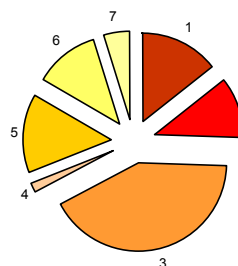

Výsledky voleb do zastupitelstva města **Kryry** konaných ve dnech 15. a 16. října 2010

Počet obyvatel k 1.1.2010: 2 461

Volený počet zastupitelů: 13

Počet platných kandidátů: 79

Počet kandidátů na jeden mandát: 6,08

Počet voličů: 1 986

Účast ve volbách: 996 voličů, tj. 50,15%

Průměrný počet hlasů voliče: 11,48

Seznam volebních stran

Vylos. pořadí	Název volební strany	Počet hlasů		Počet mandátů		Počet kandidátů	
		absol.	v %	absol.	v %	celkem	úspěšnost
1	Občanská demokratická strana	1 657	14,49	2	15,38	13	15,38
2	Za Kryry a obce bohatší.	1 275	11,15	1	7,69	13	7,69
3	Za Kryry a obce krásnější.	4 746	41,51	6	46,15	13	46,15
4	Pro K,S,SaB kr.,zdr.,čist.a bo	184	1,61	-	-	1	-
5	Za prosp.obcí a bud.naš.děť.	1 651	14,44	2	15,38	13	15,38
6	Komunistická str.Čech a Moravy	1 375	12,03	2	15,38	13	15,38
7	TOP 09	546	4,78	-	-	13	-

Platné hlasy podle volebních stran a jejich vylosování pořadí