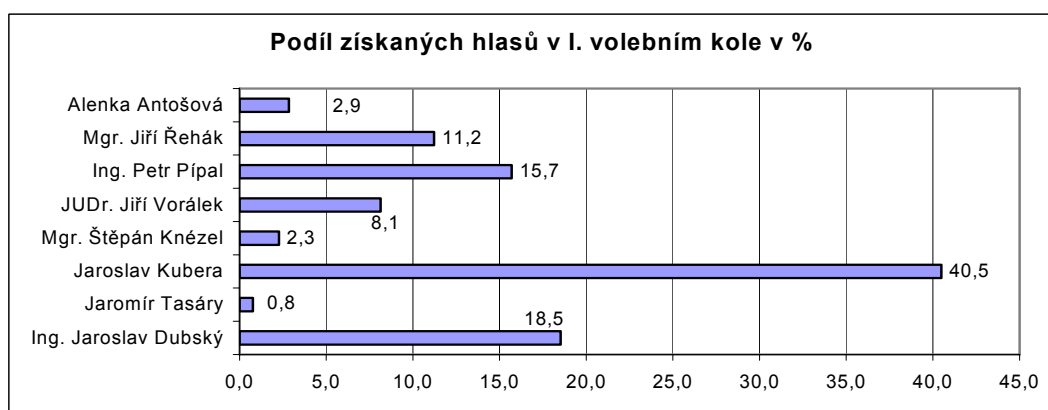

Volby do Senátu Parlamentu ČR ve volebním obvodě 32 - Teplice v roce 2012

Výsledky I. kola

Příjmení	Jméno	Titul	Navrhující strana	Hlasy absolutně	% hlasů
Antošová	Alenka		Křesťan.a demokrat.unie-Českosl.strana lidová	888	2,9
Řehák	Jiří	Mgr.	B10	3 487	11,2
Pípal	Petr	Ing.	Severočeši.cz	4 880	15,7
Vorálek	Jiří	JUDr.	Česká strana sociálně demokratická	2 529	8,1
Knézel	Štěpán	Mgr.	Národní socialisté - levice 21. století	708	2,3
Kubera	Jaroslav		Občanská demokratická strana	12 582	40,5
Tasáry	Jaromír		Strana soukromníků České republiky	240	0,8
Dubský	Jaroslav	Ing.	Komunistická strana Čech a Moravy	5 755	18,5

Volby do Senátu Parlamentu ČR ve volebním obvodě 32 - Teplice v roce 2012

Výsledky II. kola

Příjmení	Jméno	Titul	Navrhující strana	Hlasy absolutně	% hlasů
Kubera	Jaroslav		Občanská demokratická strana	13 130	66,8
Dubský	Jaroslav	Ing.	Komunistická strana Čech a Moravy	6 513	33,2