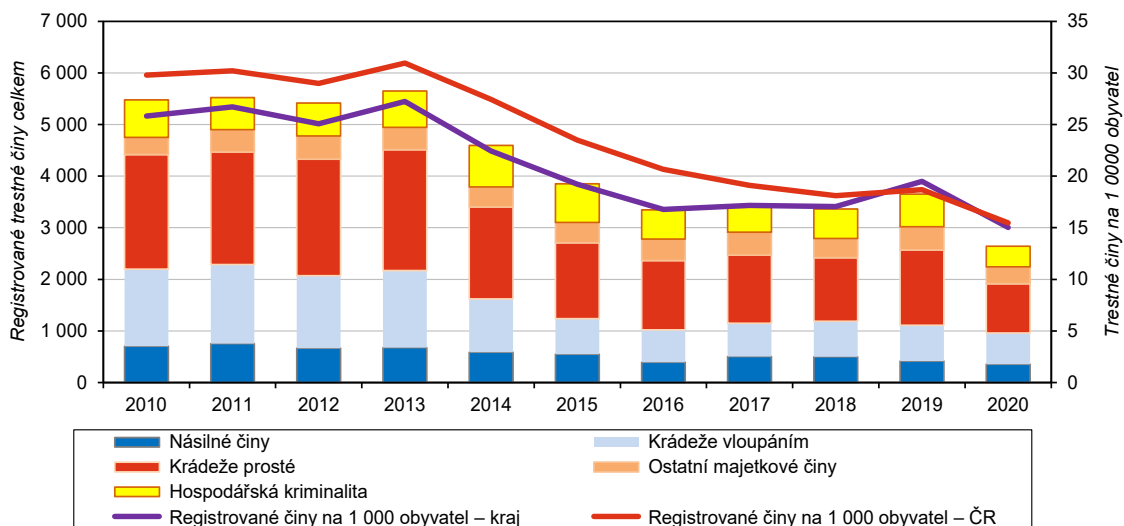

KOMENTÁŘ

Registrované trestné činy v Karlovarském kraji podle kategorií

Zdroj: Policejní prezidium ČR

V meziokresním srovnání zaznamenal nejvyšší podíl trestné činnosti okres Karlovy Vary (44,1 %). Naopak nejméně trestných činů bylo vykázáno v okrese Sokolov (26,8 %). Ve stejném okrese se současně kriminalistům podařilo objasnit nejvíce trestných činů, a to 70,4 %. Nejméně úspěšní byli naopak kriminalisté v okrese Karlovy Vary, ve kterém objasnili 57,2 % trestných činů.

Kriminalita v Karlovarském kraji a jeho okresech v roce 2019 (předběžné údaje)

Zdroj: Policejní prezidium ČR

	Registrované trestné činy celkem	z toho						Objasněné trestné činy
		obecné činy	z toho				hospodářské činy	
			násilné činy	krádeže vloupáním	krádeže prosté	ostatní majetkové činy		
Kraj celkem	4 422	3 222	354	607	951	332	400	2 758
v tom okresy:								
Cheb	1 463	1 081	105	223	311	80	128	908
Karlovy Vary	1 775	1 280	148	228	412	177	185	1 016
Sokolov	1 184	861	101	156	228	75	87	834

Policejním orgánům v našem kraji se podařilo v roce 2020 objasnit celkem 2 758 trestných činů, což představuje úspěšnost 62,4 % a ve srovnání s předcházejícím rokem se tak podíl objasněných trestných činů mírně zvýšil, a to o 0,4 %. V mezikrajském srovnání úspěšnosti v objasňování trestné činnosti se karlovarští kriminalisté umístili na 6. místě. Nejlepšího výsledku dosáhl Zlínský kraj (67,6 %), naopak nejnižší podíl objasněných trestných případů vykázalo tradičně Hlavní město Praha (22,4 %).