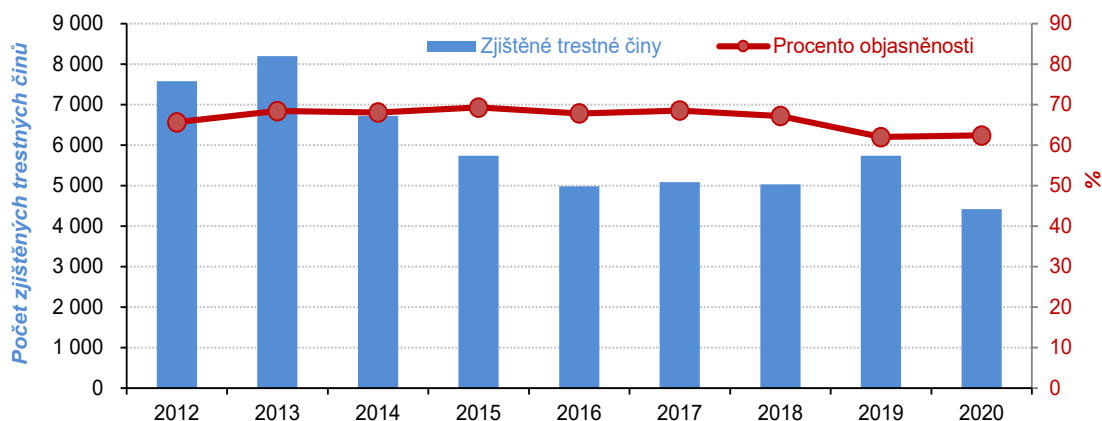

KOMENTÁŘ

Objasněnost kriminálních trestných činů v celé ČR byla v roce 2020 necelých 47,0 %, což je o 0,2 procentního bodu více než v minulém roce.

Zjištěné trestné činy a procento objasněnosti v Karlovarském kraji v letech 2012–2020

Zdroj: Policejní prezidium ČR

Kontakt:

Bc. Jana Špačková
Krajská správa ČSÚ v Karlových Varech
Tel.: 731 439 249
E-mail: jana.spackova@czso.cz