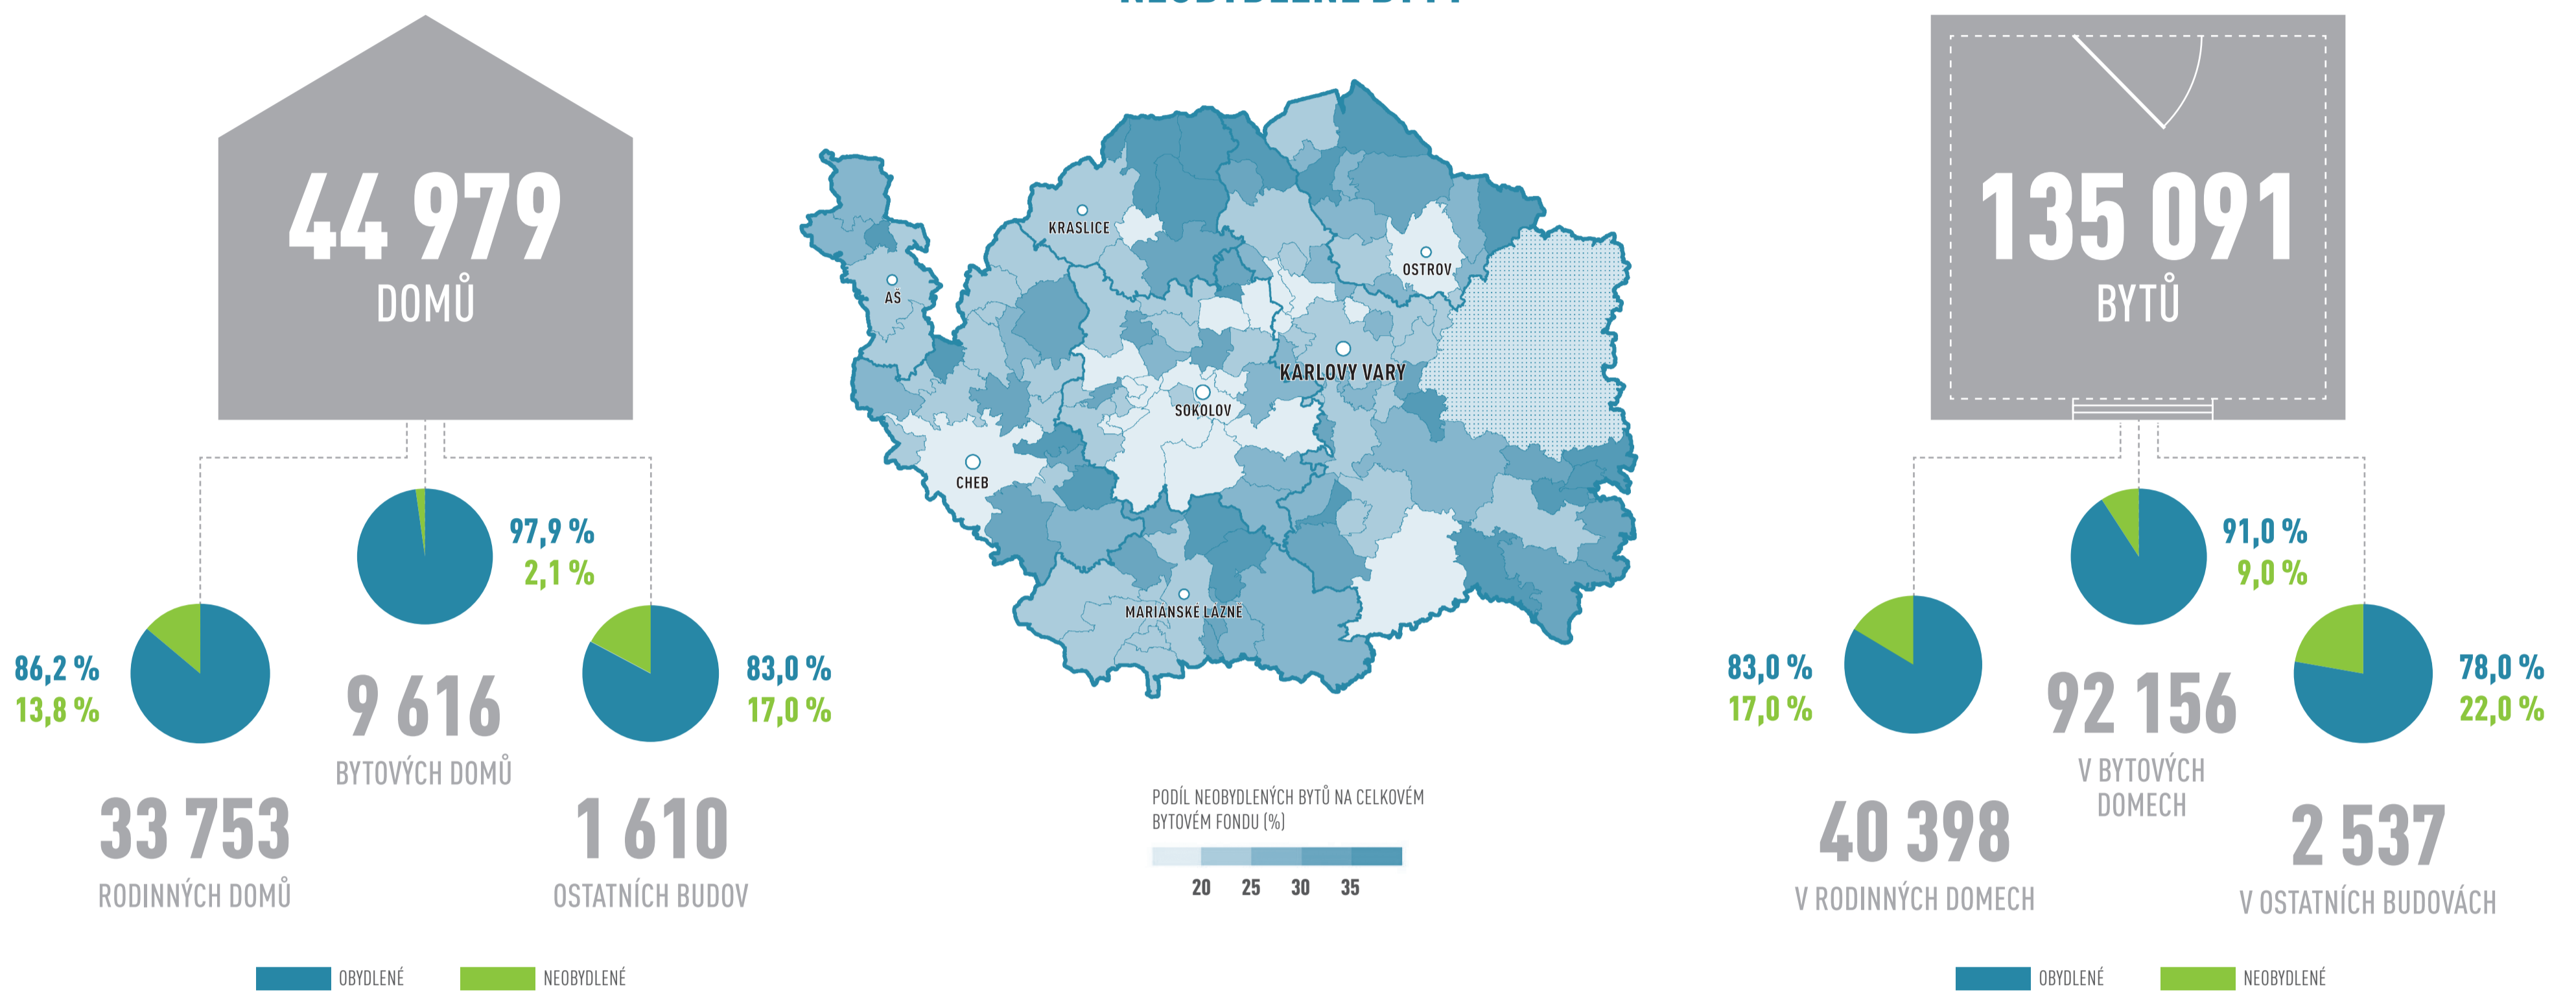

# KARLOVARSKÝ KRAJ

44 979 DOMŮ 135 091 BYTŮ

## NEOBYDLENÉ BYTY

## OBYDLENÉ DOMY PODLE VLASTNÍKA DOMU

## OBYDLENÉ DOMY S BYTY PODLE OBDOBÍ VÝSTAVBY