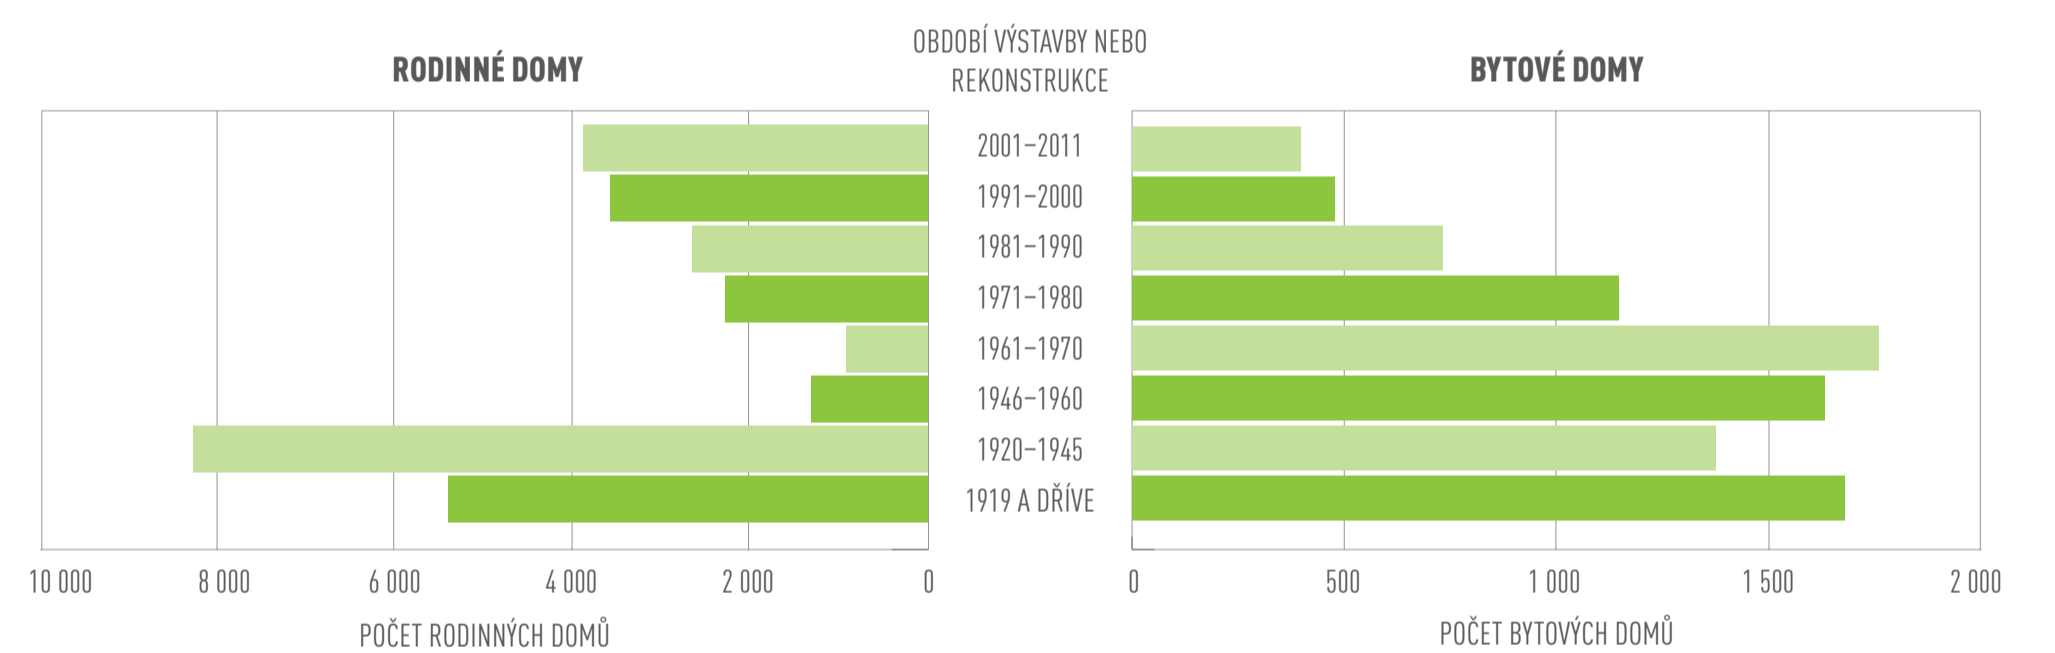

OBYDLENÉ DOMY S BYTY PODLE OBDOBÍ VÝSTAVBY