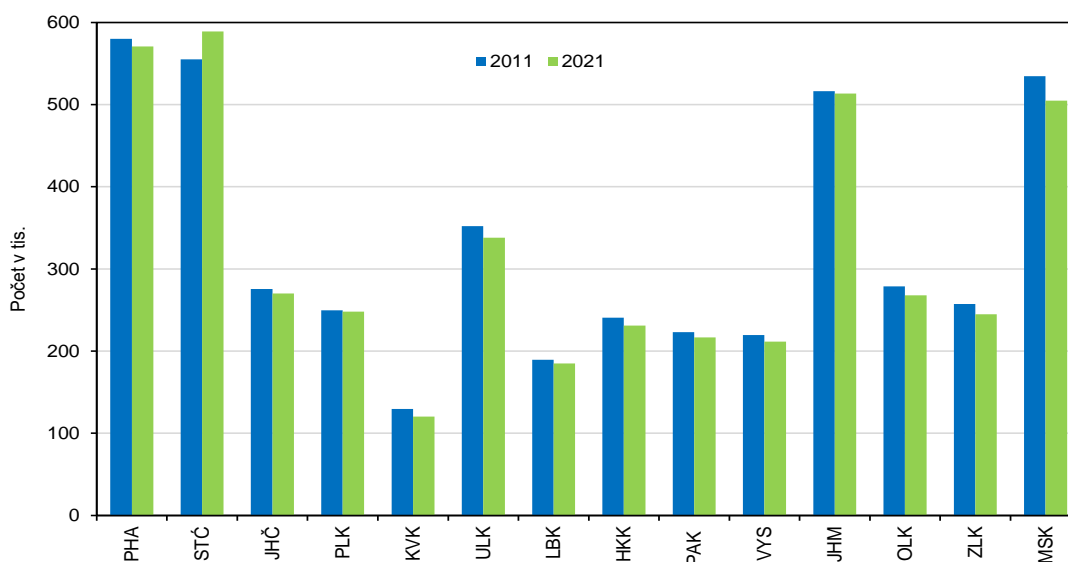

### Podíl žen ve věku 15 a více let se dvěma dětmi je v Karlovarském kraji po Hl. městě Praze druhý nejnižší

V Karlovarském kraji žilo v rozhodném okamžiku Sčítání 2021 o 7,3 % žen ve věku 15 a více let méně než tomu bylo v předešlém sčítání a v mezikrajském srovnání tak zaznamenal náš region dokonce největší pokles. Nejvyšší procento těchto žen v našem kraji má dvě děti (40,4 % žen) a po Hl. Praze jde o druhý nejnižší podíl. Karlovarský region se vymyká také nízkým podílem žen ve věku 15 let a starších, které nemají žádné dítě a jejichž podíl představuje necelou pětinu z jejich celkového počtu.

Na území Karlovarského kraje bylo podle výsledků Sčítání 2021 sečteno celkem 120 179 žen ve věku 15 a více let. V porovnání s daty z předešlého Sčítání 2011 se počet těchto žen snížil v našem regionu o 9 466, tj. o 7,3 %. K poklesu počtu těchto žen došlo mezi posledními dvěma sčítáními téměř ve všech regionech ČR s výjimkou kraje Středočeského, ve kterém se počet 15letých a starších naopak zvýšil, a to o 6,1 %. V mezikrajském srovnání byl však procentní pokles jejich počtu v našem regionu bezkonkurenčně nejvyšší.

#### Ženy ve věku 15 a více let podle výsledků Sčítání 2011 a 2021

Největší podíl v populaci žen Karlovarského kraje tvoří ženy se dvěma dětmi. V Karlovarském kraji se jedná o 48 608 žen, tj. 40,4 % z celkového počtu žen ve věkovém rozmezí 15 a více let. Oproti sčítání v roce 2011 se jejich podíl zvýšil o 2 procentní body, i přesto však v mezikrajském srovnání vykázal podíl těchto žen v našem regionu po Hl. městě Praze druhou

## KOMENTÁŘ

nejnižší hodnotu. Naopak nejvyšší podíl těchto žen zaznamenal v roce 2021 kraj Královéhradecký, ve kterém měla 2 děti téměř polovina z nich.

Z podrobných údajů sčítání dále vyplývá, že více než dvěma třetinám žen se dvěma dětmi je 50 a více let (64,4 %). Menší část pak představují ženy, jejichž reprodukční věk, který se vymezuje 15 až 49 roky života, ještě není ukončen, mohou mít tedy ještě další děti.