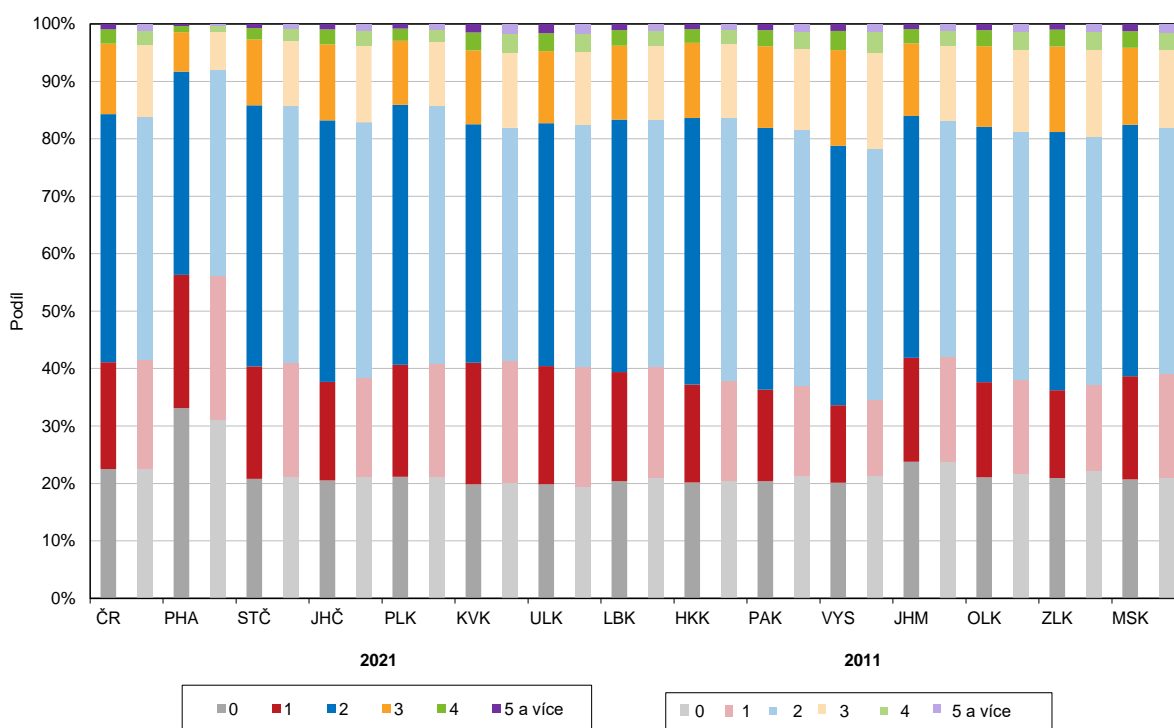

KOMENTÁŘ

nejnižší hodnotu. Naopak nejvyšší podíl těchto žen zaznamenal v roce 2021 kraj Královéhradecký, ve kterém měla 2 děti téměř polovina z nich.

Z podrobných údajů sčítání dále vyplývá, že více než dvěma třetinám žen se dvěma dětmi je 50 a více let (64,4 %). Menší část pak představují ženy, jejichž reprodukční věk, který se vymezuje 15 až 49 roky života, ještě není ukončen, mohou mít tedy ještě další děti.

Naproti tomu žije v České republice téměř 1 milion žen (993 155 žen), ve věku 15 a více let, které nemají žádné dítě. Dle výsledků Sčítání 2021 se na území Karlovarského kraje nacházelo celkem 23 204 těchto bezdětných žen. Jejich podíl představoval necelou pětinu z celkového počtu žen v regionu (19,3 %) ve věku 15 let a starších a v mezikrajském srovnání byl ze všech krajů nejnižší. Naproti tomu bezkonkurenčně nejvyšší podíl těchto bezdětných žen byl zaznamenán v Hl. městě Praze, kde jich žije téměř třetina (32,0 %).

Podíl žen ve věku 15 a více let dle počtu živě narozených dětí v jednotlivých regionech ČR (srovnání SLDB 2011 a SLDB 2021)

Zastoupení bezdětných žen ve věku 15 a více let se snížilo mezi lety 2011 a 2021 ve většině krajů ČR, výjimkou byl pouze kraj Ústecký, Plzeňský, Karlovarský, Jihomoravský kraj a Hl. město Praha. Naopak podíl žen s jedním dítětem se za posledních deset let ve většině regionů, s výjimkou Hl. města Prahy, zvýšil. Jedinou skupinou, u které došlo k procentnímu nárůstu ve všech krajích, byly ženy, kterým se živě narodily 2 děti. Podíl žen se třemi dětmi vzrostl v průběhu deseti let ve 12 krajích ČR, výjimkou byly pouze kraje Jihomoravský