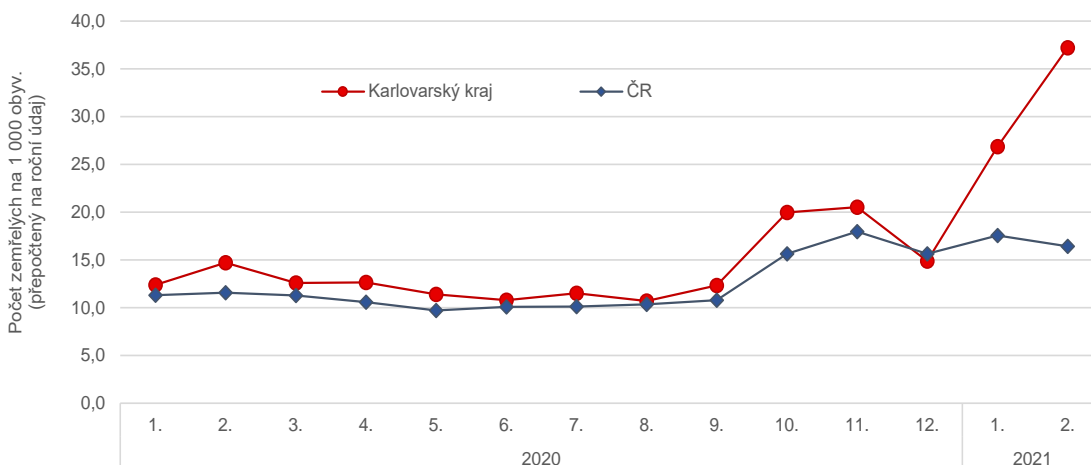

KOMENTÁŘ

7. 4. 2021

Extrémně vysoká únorová úmrtnost v Karlovarském kraji

V únoru 2021 zemřelo v Karlovarském kraji podle předběžných výsledků 837 obyvatel, což je o 168,4 % více ve srovnání s únorovým průměrem z let 2015–2019. Hrubá míra úmrtnosti, vyjadřující počet zemřelých na 1 000 obyvatel, se pohybovala vysoko nad celorepublikovým průměrem a její hodnota činila 37,2 ‰.

V únoru 2021 zemřelo podle předběžných údajů v Karlovarském kraji 837 obyvatel, tedy zhruba 2,7násobek průměru let 2015–2019. Oproti lednu se tak počet zemřelých v našem kraji opět zvýšil, zatímco ve většině regionů ČR (kromě Plzeňského a Pardubického kraje) úmrtnost doznala meziměsíční pokles. Mezi zemřelými bylo více mužů (492) než žen (345), podíl zemřelých mužů na celkovém počtu zemřelých tak činil 58,8 %. Ve srovnání s únorovým průměrem let 2015–2019 se zvýšil počet úmrtí žen zhruba dvojnásobně, u mužů dokonce více než trojnásobně.

Hrubá míra úmrtnosti v jednotlivých měsících v Karlovarském kraji a ČR v letech 2020 až 2021

Hrubá míra úmrtnosti, která vyjadřuje počet zemřelých na 1 000 obyvatel, dosáhla v Karlovarském kraji v únoru hodnoty 37,2 ‰. Počet zemřelých na 1 000 obyvatel tak byl v našem kraji suverénně nejvyšší v rámci celé ČR a pohyboval se vysoko nad celorepublikovým průměrem. Hrubou míru úmrtnosti pohybující se nad 20 ‰ vykazovaly již pouze Královéhradecký (23,4 ‰) a Plzeňský kraj (20,4 ‰). Nejlépe na tom byly naopak Kraj Vysočina (12,4 ‰), Zlínský kraj (13,3 ‰) a Hl. město Praha (13,8 ‰). Průměrná hodnota tohoto ukazatele v celé ČR činila 16,4 ‰.