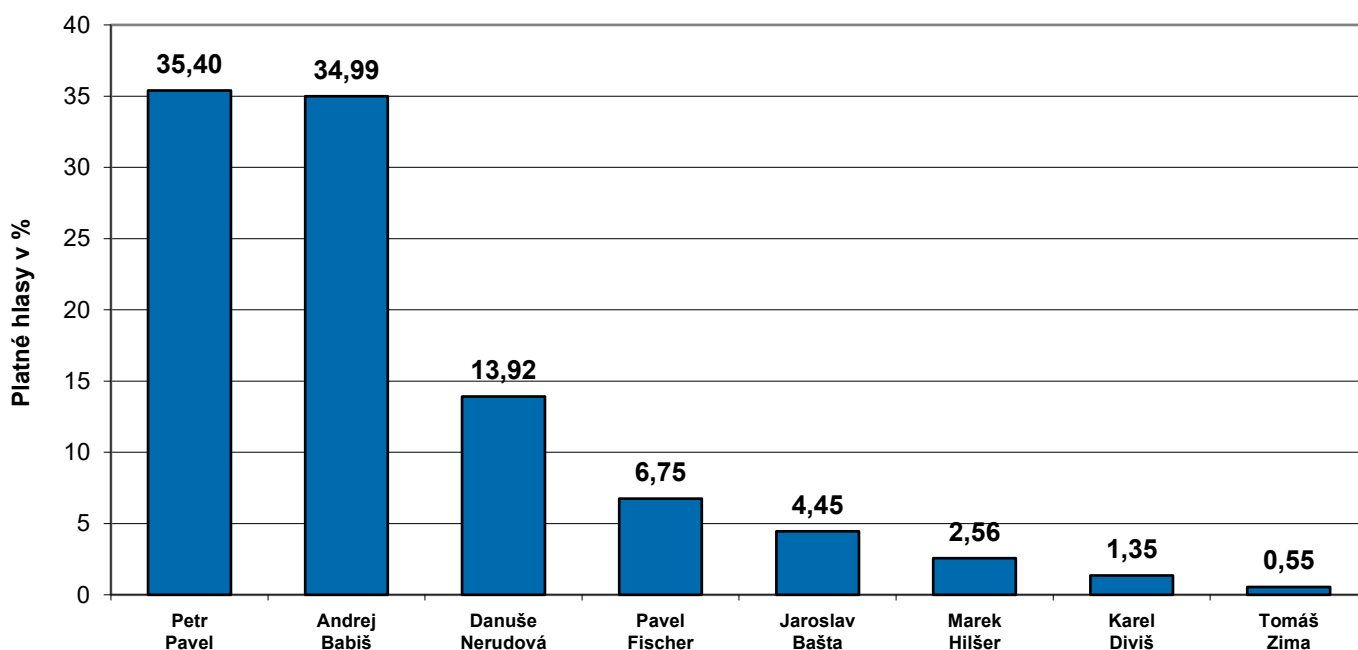

VOLBA PREZIDENTA REPUBLIKY

13. a 14. ledna 2023 - 1. kolo

Celkové výsledky hlasování v 1. kole volby

Počet volebních okrsků	Počet zpracovaných okrsků	Počet zapsaných voličů	Vydáno úředních obálek	Procento volební účasti	Odevzdáno úředních obálek	Počet platných hlasů celkem	Procento platných hlasů
14 857	14 857	8 245 962	5 626 824	68,24	5 622 815	5 578 689	99,22

Platné hlasy pro jednotlivé kandidáty

Platné hlasy pro jednotlivé kandidáty, kandidáti postupující do 2. kola volby prezidenta republiky

Pořadí	Jméno a příjmení	Navrhující strana	Platné hlasy absolutně
1	Ing. Petr Pavel, M.A.	Občan	1 975 156
2	Ing. Andrej Babiš	Poslanci	1 952 214
3	prof. Ing. Danuše Nerudová, Ph.D.	Občan	777 080
4	Pavel Fischer	Senátoři	376 707
5	Jaroslav Bašta	Poslanci	248 375
6	MUDr. Bc. Marek Hilšer, Ph.D.	Senátoři	142 912
7	PhDr. Karel Diviš	Občan	75 476
8	prof. MUDr. Tomáš Zima, DrSc.	Senátoři	30 769

Žádný z kandidátů nezískal počet hlasů potřebný ke zvolení.