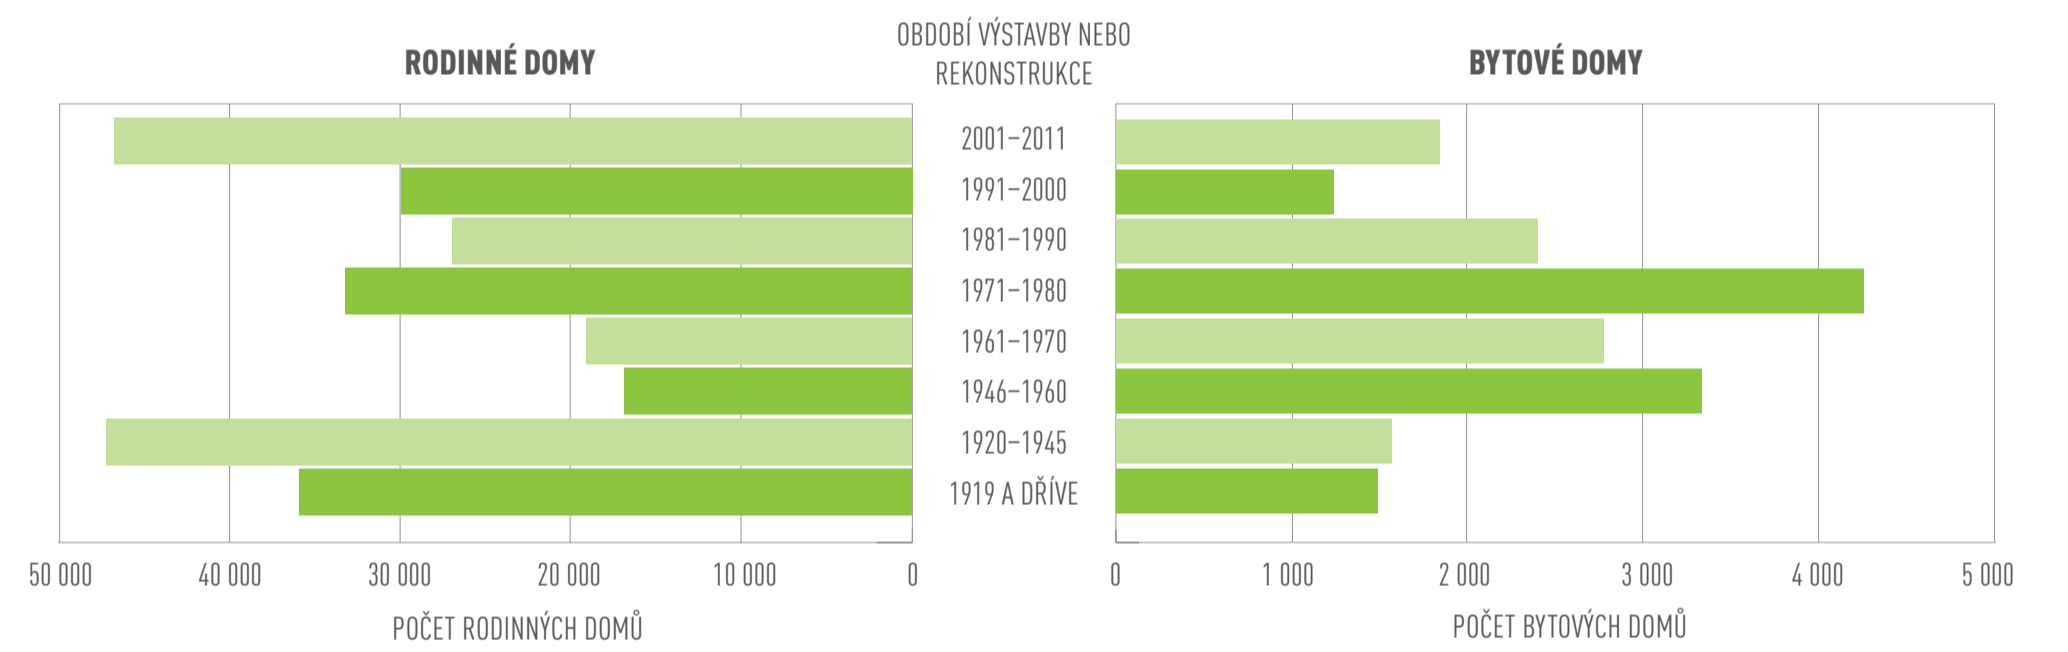

STŘEDOČESKÝ KRAJ

353 037 DOMŮ 582 294 BYTŮ

NEOBYDLENÉ BYTY

OBYDLENÉ DOMY PODLE VLASTNÍKA DOMU

OBYDLENÉ DOMY S BYTY PODLE OBDOBÍ VÝSTAVBY

OBYDLENÉ BYTY PODLE PRÁVNÍHO DŮVODU UŽÍVÁNÍ

ZPŮSOB VYTÁPĚNÍ OBYDLENÝCH BYTŮ

OBYDLENÉ BYTY PODLE POČTU OSOB V BYTECH

PRŮMĚRNÁ VELIKOST OBYTNÉ PLOCHY BYTŮ PODLE TYPU DOMÁCNOSTI

DATA ZE SČÍTÁNÍ LIDU, DOMŮ A BYTŮ 2011 (STAV K 26. BŘEZNU 2011)