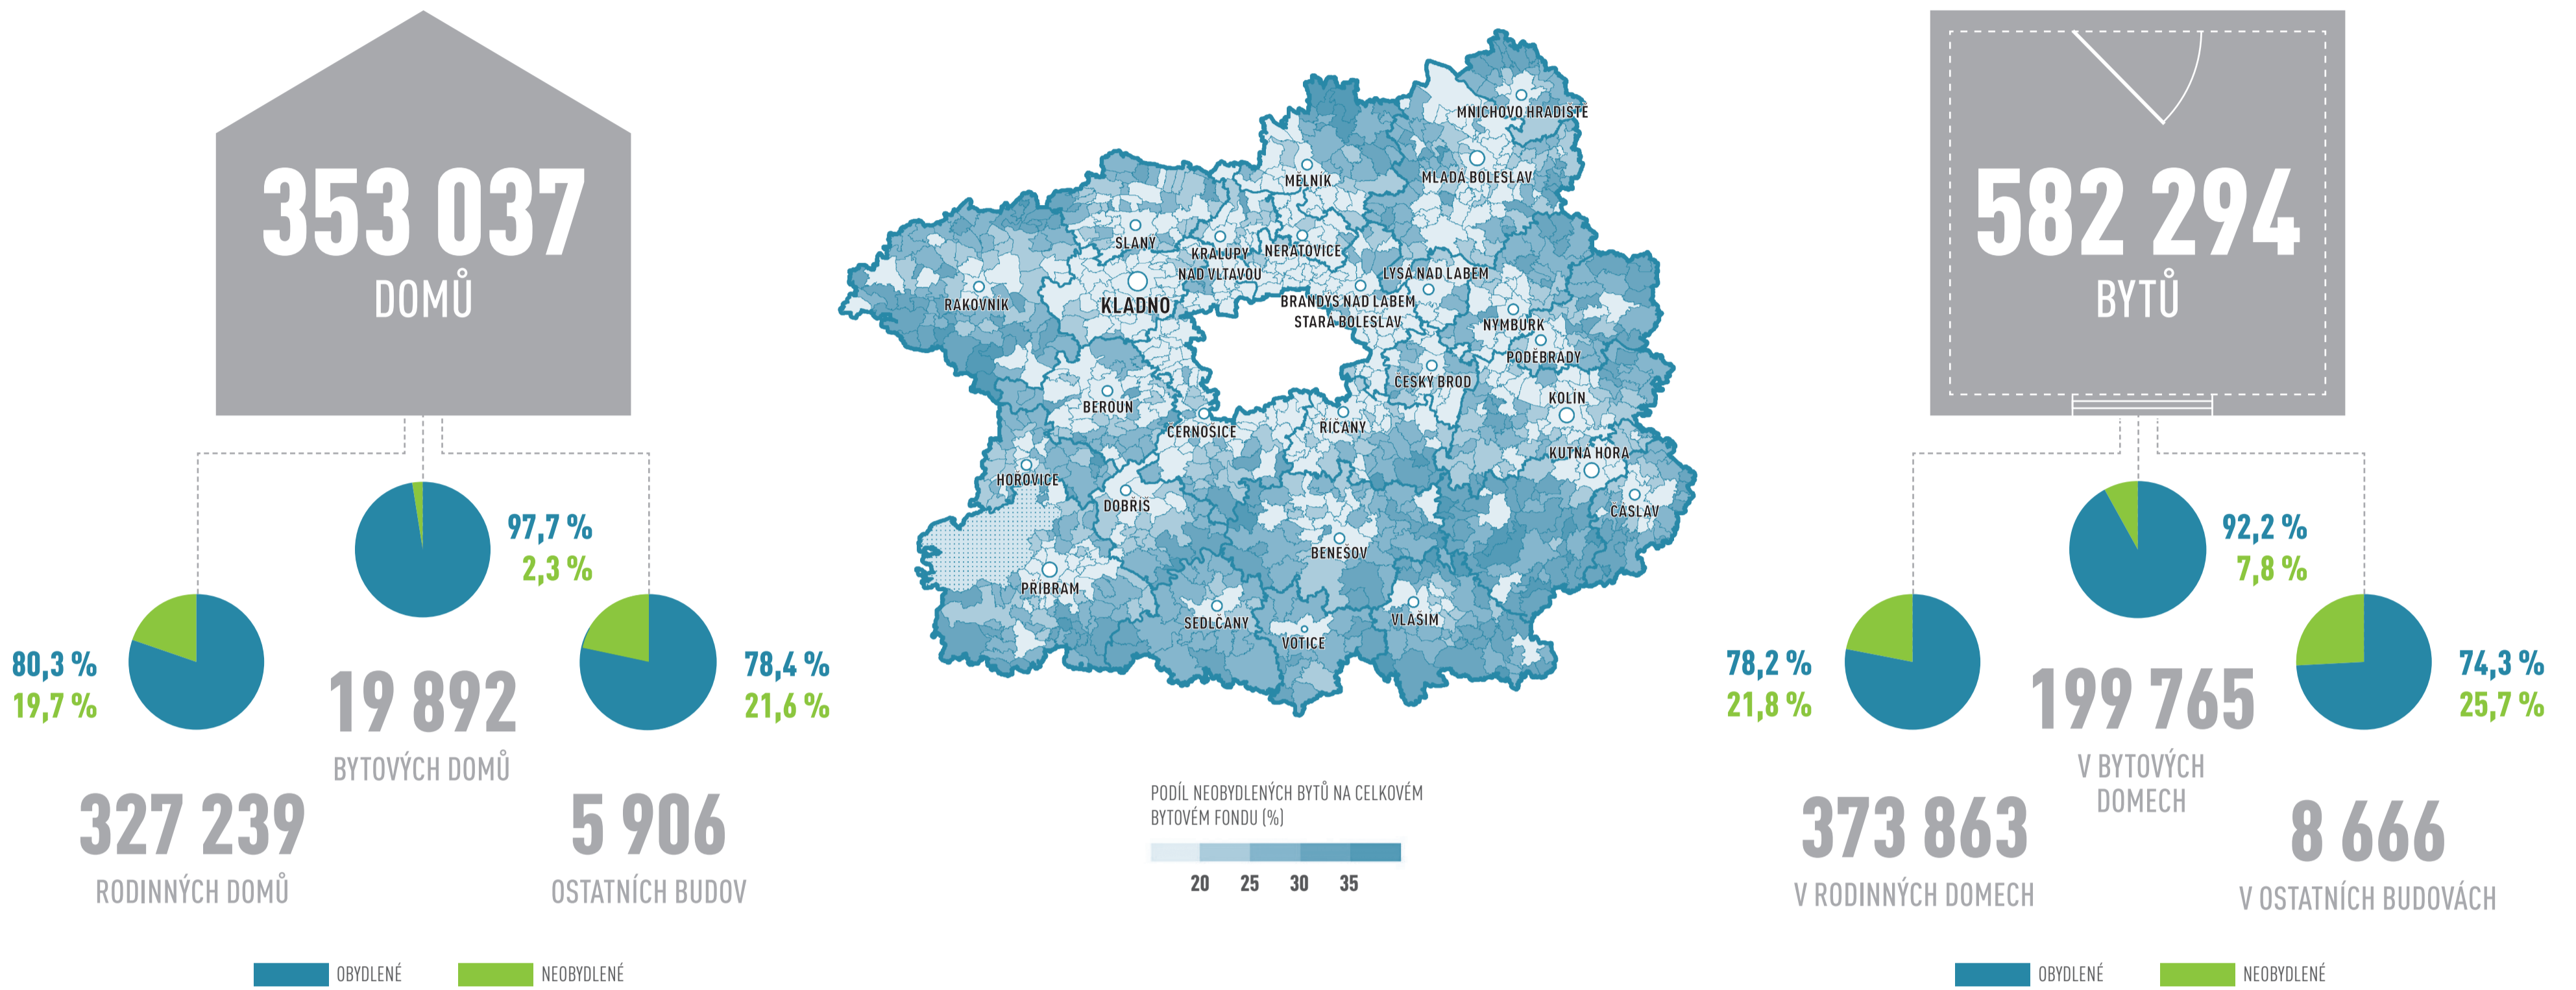

STŘEDOČESKÝ KRAJ

353 037 DOMŮ 582 294 BYTŮ

NEOBYDLENÉ BYTY

OBYDLENÉ DOMY PODLE VLASTNÍKA DOMU

OBYDLENÉ DOMY S BYTY PODLE OBDOBÍ VÝSTAVBY

OBYDLENÉ BYTY PODLE PRÁVNÍHO DŮVODU UŽÍVÁNÍ

ZPŮSOB VYTÁPĚNÍ OBYDLENÝCH BYTŮ

OBYDLENÉ BYTY PODLE POČTU OSOB V BYTECH

PRŮMĚRNÁ VELIKOST OBYTNÉ PLOCHY BYTŮ PODLE TYPU DOMÁCNOSTI

DATA ZE SČÍTÁNÍ LIDU, DOMŮ A BYTŮ 2011 (STAV K 26. BŘEZNU 2011)