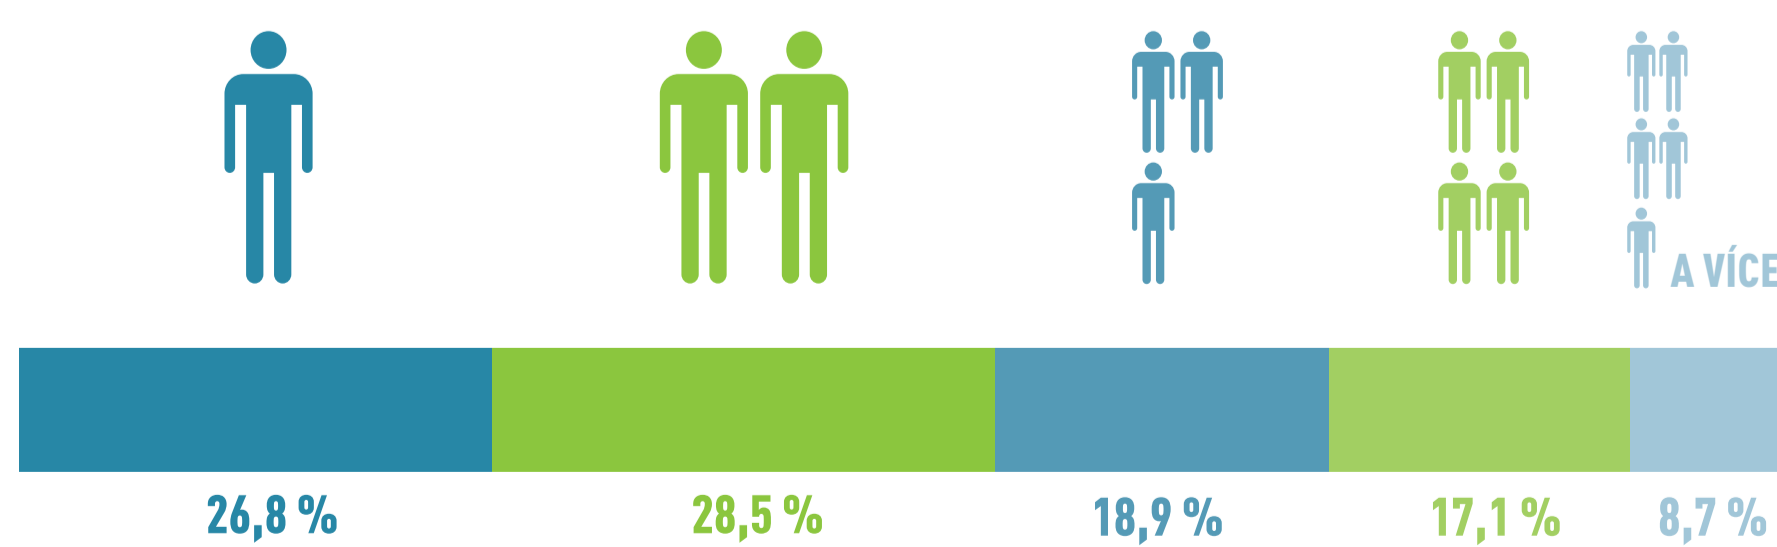

STŘEDOČESKÝ KRAJ

353 037 DOMŮ 582 294 BYTŮ

NEOBYDLENÉ BYTY

OBYDLENÉ DOMY PODLE VLASTNÍKA DOMU

OBYDLENÉ DOMY S BYTY PODLE OBDOBÍ VÝSTAVBY

OBYDLENÉ BYTY PODLE PRÁVNÍHO DŮVODU UŽÍVÁNÍ

ZPŮSOB VYTÁPĚNÍ OBYDLENÝCH BYTŮ

OBYDLENÉ BYTY PODLE POČTU OSOB V BYTECH

PRŮMĚRNÁ VELIKOST OBYTNÉ PLOCHY BYTŮ PODLE TYPU DOMÁCNOSTI

DATA ZE SČÍTÁNÍ LIDU, DOMŮ A BYTŮ 2011 (STAV K 26. BŘEZNU 2011)