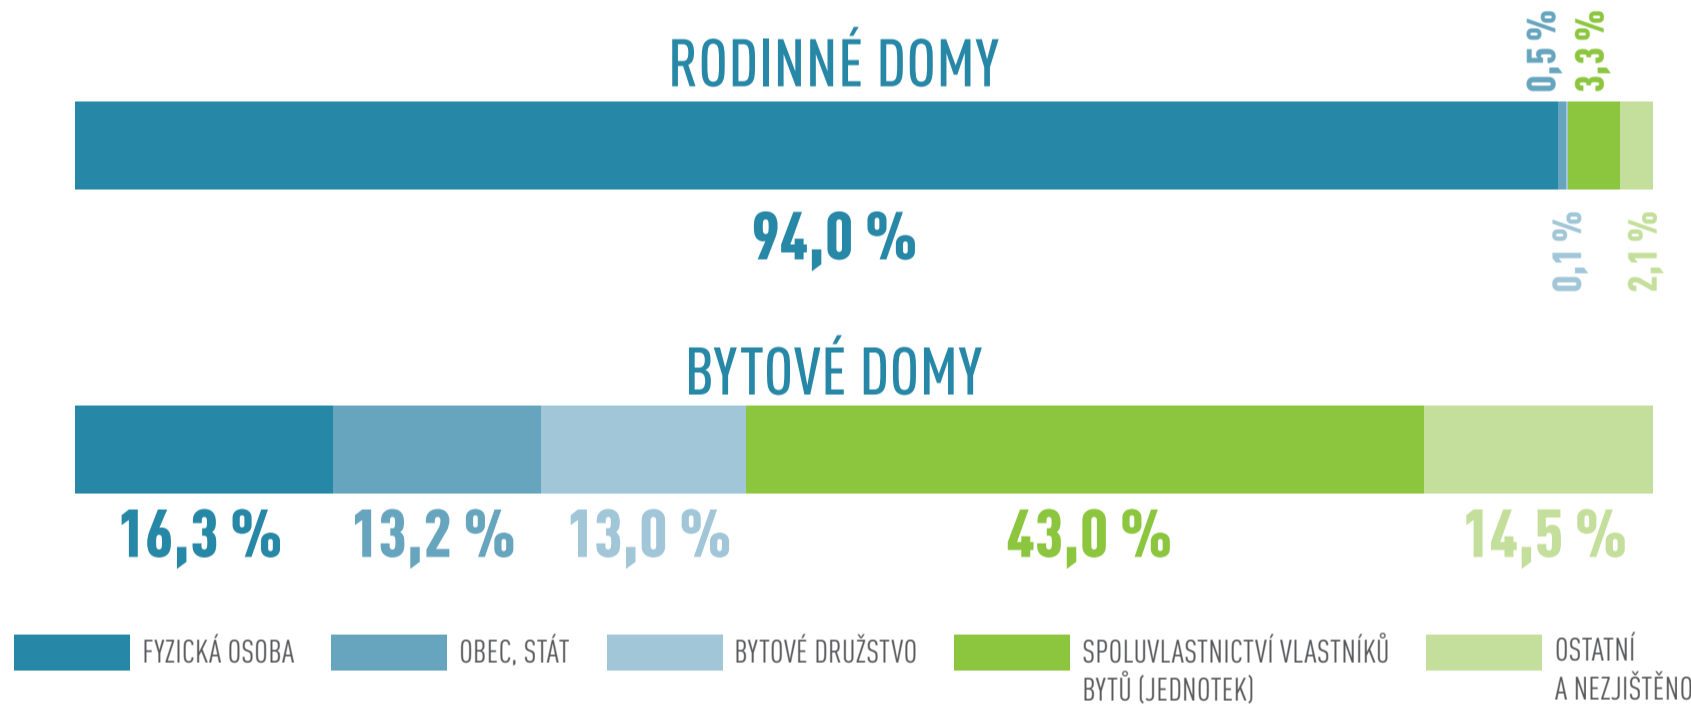

STŘEDOČESKÝ KRAJ

353 037 DOMŮ 582 294 BYTŮ

NEOBYDLENÉ BYTY

OBYDLENÉ DOMY PODLE VLASTNÍKA DOMU

OBYDLENÉ DOMY S BYTY PODLE OBDOBÍ VÝSTAVBY

OBYDLENÉ BYTY PODLE PRÁVNÍHO DŮVODU UŽÍVÁNÍ

ZPŮSOB VYTÁPĚNÍ OBYDLENÝCH BYTŮ