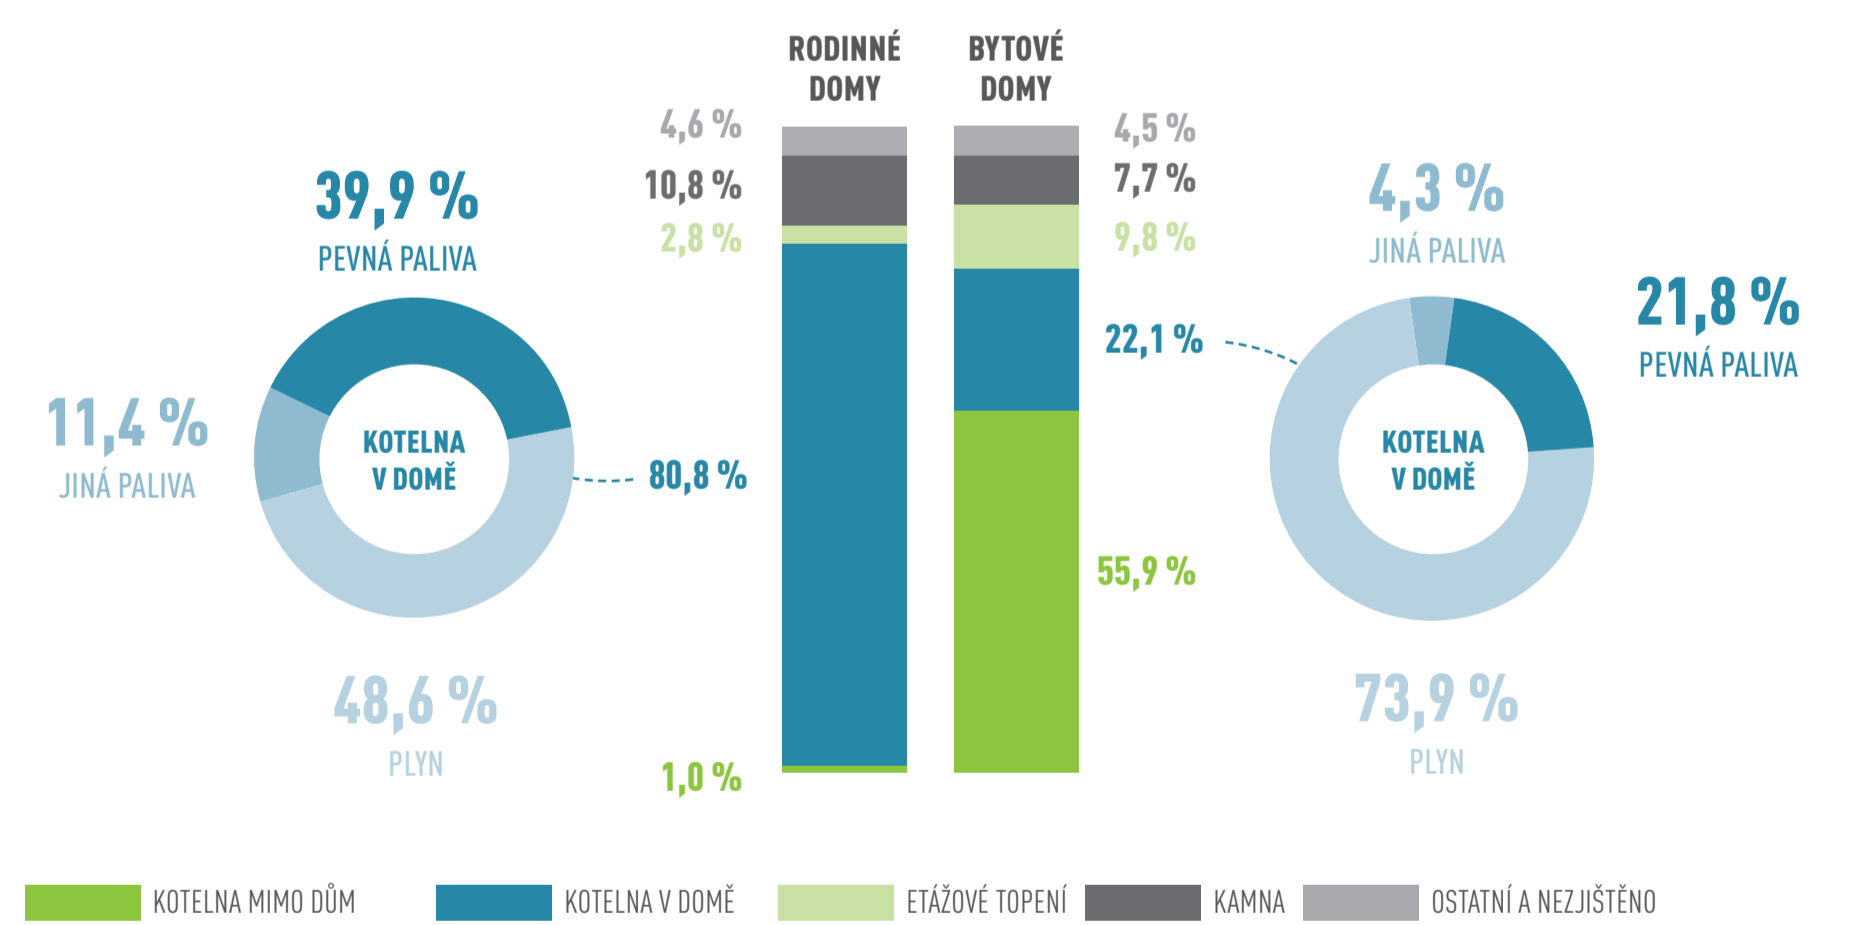

STŘEDOČESKÝ KRAJ

353 037 DOMŮ 582 294 BYTŮ

NEOBYDLENÉ BYTY

OBYDLENÉ DOMY PODLE VLASTNÍKA DOMU

OBYDLENÉ DOMY S BYTY PODLE OBDOBÍ VÝSTAVBY

OBYDLENÉ BYTY PODLE PRÁVNÍHO DŮVODU UŽÍVÁNÍ

ZPŮSOB VYTÁPĚNÍ OBYDLENÝCH BYTŮ

OBYDLENÉ BYTY PODLE POČTU OSOB V BYTECH

PRŮMĚRNÁ VELIKOST OBYTNÉ PLOCHY BYTŮ PODLE TYPU DOMÁCNOSTI

DATA ZE SČÍTÁNÍ LIDU, DOMŮ A BYTŮ 2011 (STAV K 26. BŘEZNU 2011)