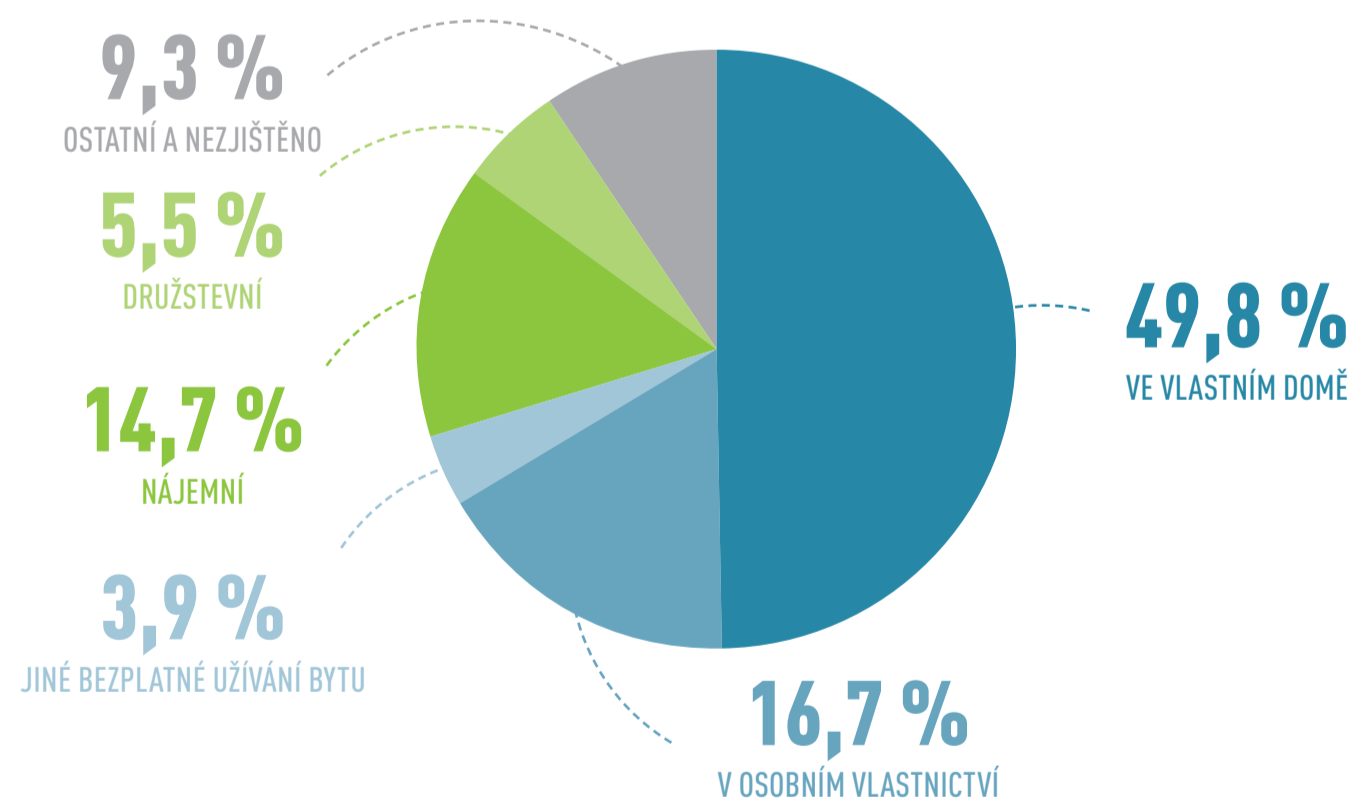

STŘEDOČESKÝ KRAJ

353 037 DOMŮ 582 294 BYTŮ

NEOBYDLENÉ BYTY

OBYDLENÉ DOMY PODLE VLASTNÍKA DOMU

OBYDLENÉ DOMY S BYTY PODLE OBDOBÍ VÝSTAVBY

OBYDLENÉ BYTY PODLE PRÁVNÍHO DŮVODU UŽÍVÁNÍ

ZPŮSOB VYTÁPĚNÍ OBYDLENÝCH BYTŮ

OBYDLENÉ BYTY PODLE POČTU OSOB V BYTECH

PRŮMĚRNÁ VELIKOST OBYTNÉ PLOCHY BYTŮ PODLE TYPU DOMÁCNOSTI

DATA ZE SČÍTÁNÍ LIDU, DOMŮ A BYTŮ 2011 (STAV K 26. BŘEZNU 2011)