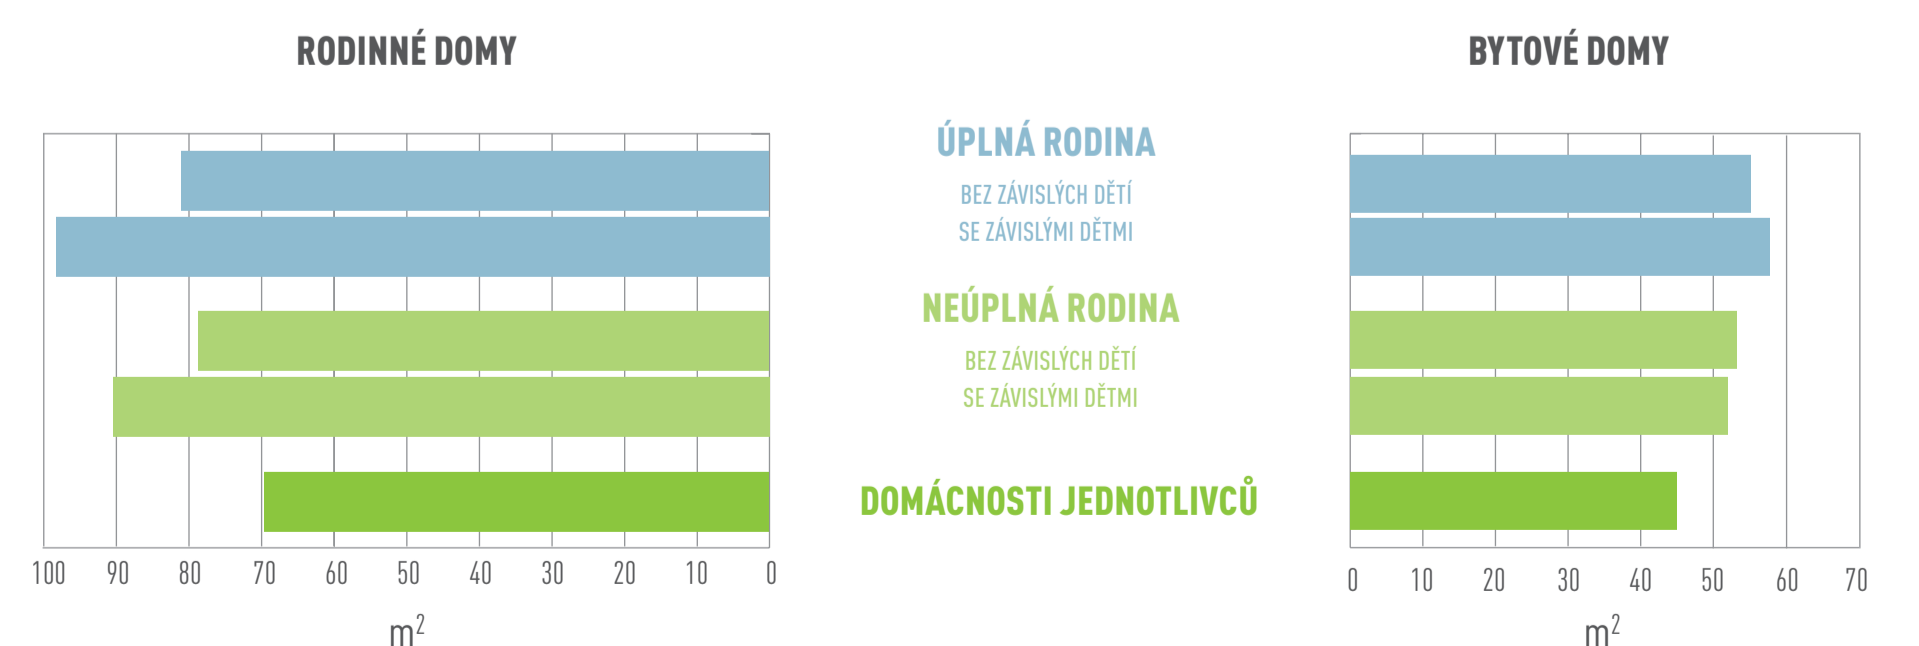

STŘEDOČESKÝ KRAJ

353 037 DOMŮ 582 294 BYTŮ

NEOBYDLENÉ BYTY

OBYDLENÉ DOMY PODLE VLASTNÍKA DOMU

OBYDLENÉ DOMY S BYTY PODLE OBDOBÍ VÝSTAVBY

OBYDLENÉ BYTY PODLE PRÁVNÍHO DŮVODU UŽÍVÁNÍ

ZPŮSOB VYTÁPĚNÍ OBYDLENÝCH BYTŮ

OBYDLENÉ BYTY PODLE POČTU OSOB V BYTECH

PRŮMĚRNÁ VELIKOST OBYTNÉ PLOCHY BYTŮ PODLE TYPU DOMÁCNOSTI

DATA ZE SČÍTÁNÍ LIDU, DOMŮ A BYTŮ 2011 (STAV K 26. BŘEZNU 2011)