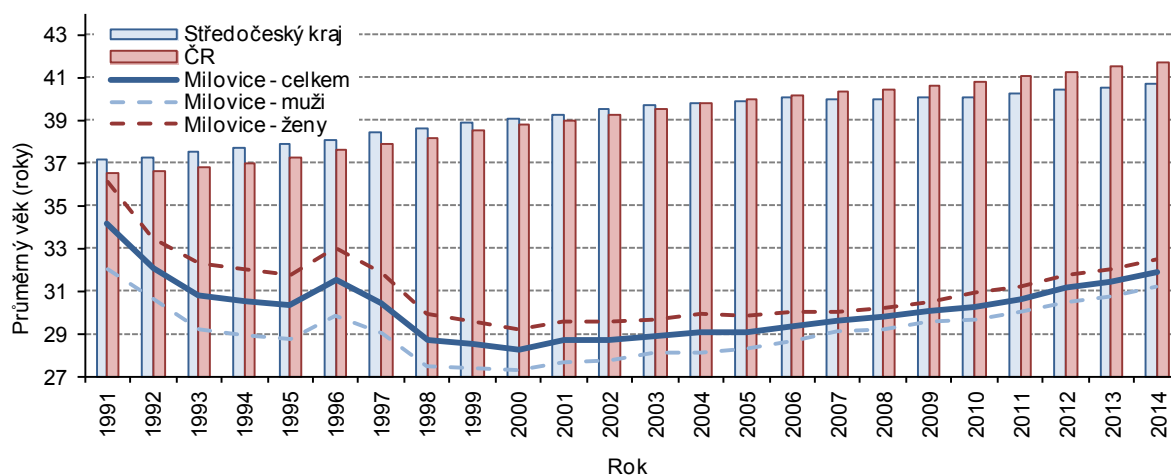

Průměrný věk obyvatel ve městě Milovice, Středočeském kraji a České republice v letech 1991–2014