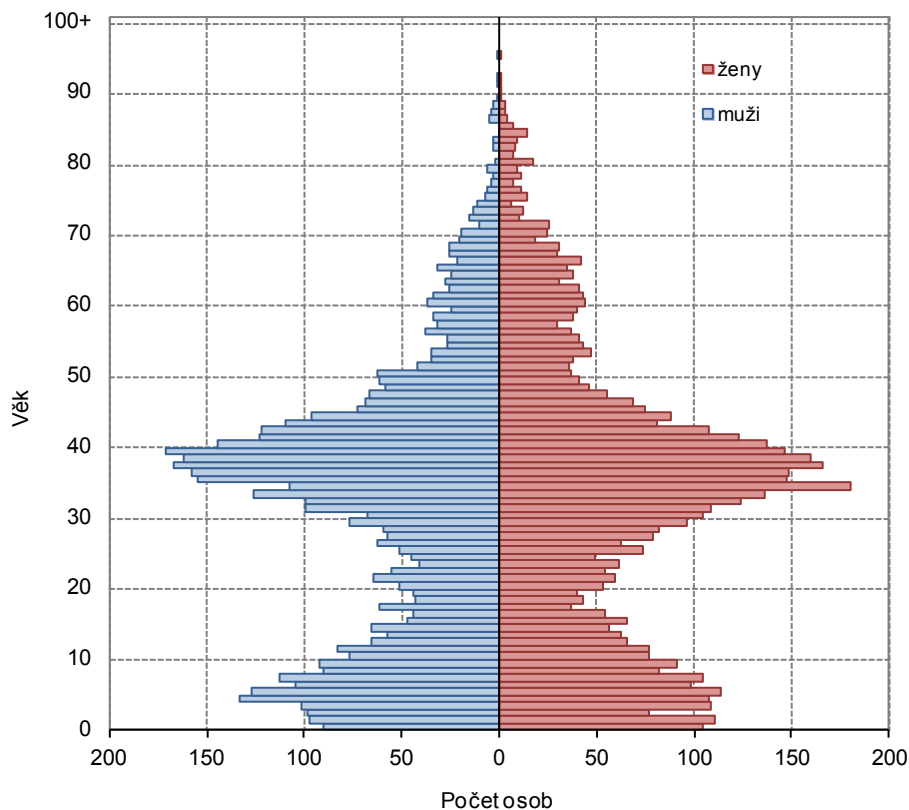

Vývoj obyvatelstva ve městě Milovice

Ve městě Milovice žilo podle demografické bilance ČSÚ koncem roku 2014 celkem 10 625 obyvatel, od roku 1869 vzrostl počet obyvatel 6,7krát. Milovice byly 19. nejlidnatější obcí ve Středočeském kraji a 126. v České republice. Největší přírůstky počtu obyvatel za období 1971 až 2014 byly zaznamenány v letech 2007, 1998 a 2006. Počet domů vzrostl mezi sčítáními 1869 a 2011 na 3,2 násobek. Průměrný věk obyvatel města Milovice byl v celém sledovaném období od roku 1991 výrazně nižší než průměrný věk obyvatel České republiky i Středočeského kraje.

^{*)} přepočteno na územní strukturu roku 2013

¹⁾ 1869 - obyvatelstvo přítomné civilní, 1880-1950 - obyvatelstvo přítomné, 1961-1991 - obyvatelstvo bydlící (tj. hlášené v obci k trvalému pobytu), 2001 - obyvatelstvo bydlící (s trvalým nebo dlouhodobým pobytem), 2011 - obyvatelstvo trvale bydlící

²⁾ 1869 až 1950 - celkový počet domů, 1961 až 1980 - trvale obydlené domy, 1991 až 2011 - celkový počet domů

Živě narození, zemřelí, přistěhovalí, vystěhovalí a celkový přírůstek ve městě Milovice v letech 1971–2014

Průměrný věk obyvatel ve městě Milovice, Středočeském kraji a České republice v letech 1991–2014

Věkové složení obyvatelstva města Milovice k 31. 12. 2014

Stav obyvatelstva navazuje na definitivní výsledky posledního sčítání lidu a je každoročně upravován o počty narozených a přistěhovalých (přičtením) a počty zemřelých a vystěhovalých (odečtením).