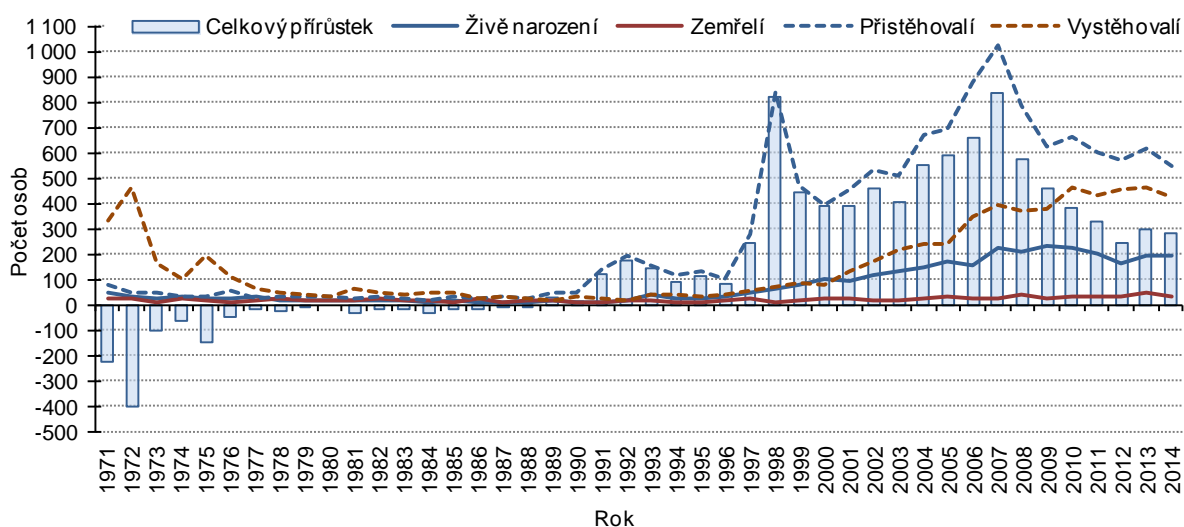

Počet obyvatel a domů ve městě Milovice mezi roky 1869–2011 podle sčítání lidu^{*)}

	1869	1880	1890	1900	1910	1921	1930	1950	1961	1970	1980	1991	2001	2011
Počet obyvatel¹⁾	1 597	1 882	2 070	1 911	1 732	2 868	4 720	5 878	3 872	2 747	1 521	1 330	4 212	9 567
Počet domů²⁾	252	286	333	355	339	414	471	488	570	533	443	568	596	799

^{*)} přepočteno na územní strukturu roku 2013

¹⁾ 1869 - obyvatelstvo přítomné civilní, 1880-1950 - obyvatelstvo přítomné, 1961-1991 - obyvatelstvo bydlící (tj. hlášené v obci k trvalému pobytu), 2001 - obyvatelstvo bydlící (s trvalým nebo dlouhodobým pobytem), 2011 - obyvatelstvo trvale bydlící

²⁾ 1869 až 1950 - celkový počet domů, 1961 až 1980 - trvale obydlené domy, 1991 až 2011 - celkový počet domů

Živě narození, zemřelí, přistěhovalí, vystěhovalí a celkový přírůstek ve městě Milovice v letech 1971–2014