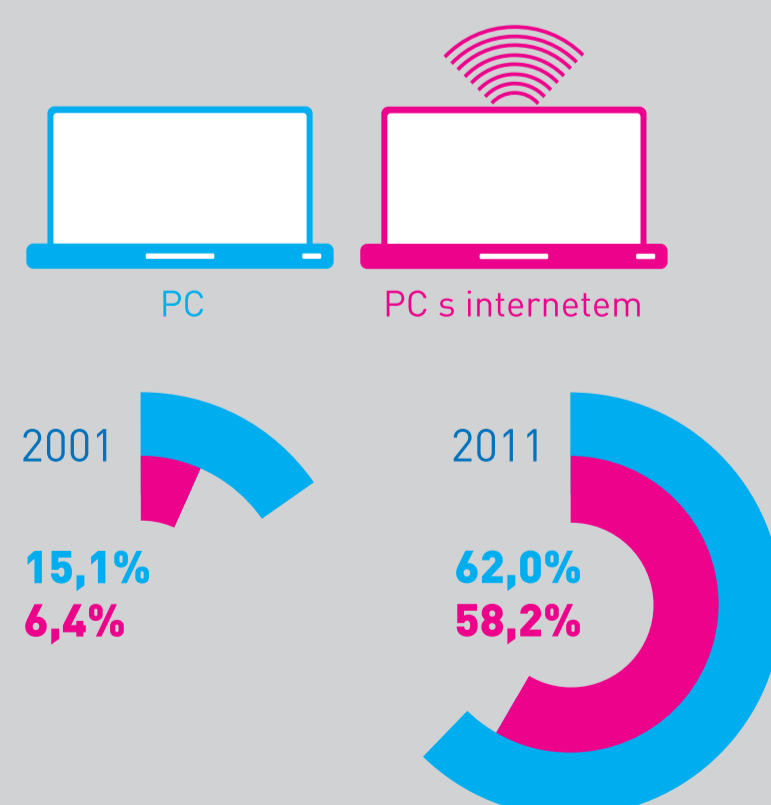

Vybavení bytových domů PC a internetem v letech 2001 - 2011 v %