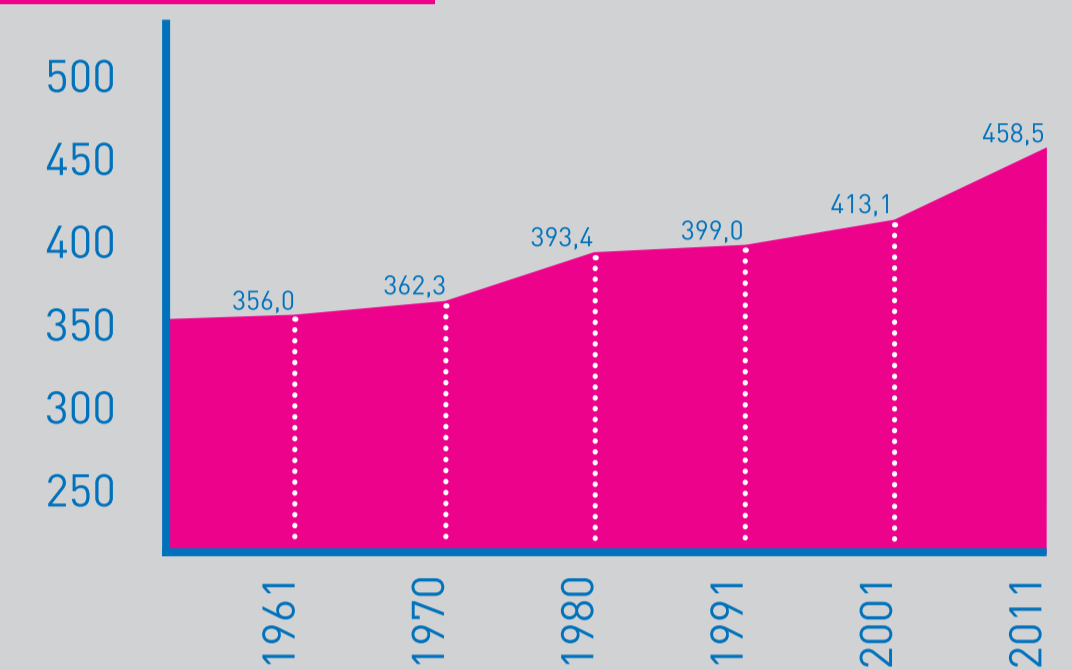

VÝVOJ V ZRCADLE VÝSLEDKŮ SČÍTÁNÍ LIDU, DOMŮ A BYTŮ 2011

Trvale bydlicí obyvatelstvo, obydlené domy a byty v letech 1961 - 2011 v tisících

Obyvatelstvo

Domy obydlené

Byty obydlené

SLOŽENÍ OBYVATELSTVA

Obyvatelstvo podle věku v letech 1961 - 2011 v %

Obyvatelstvo podle národnosti a státního občanství v roce 2011 v tisících

Národnost

Státní občanství

Obyvatelstvo starší 15 let podle ukončeného vzdělání v letech 1980 - 2011 v tisících

Index stáří*

*Index stáří je počet obyvatel starších 65 let na 100 dětí ve věku 0 - 14 let.