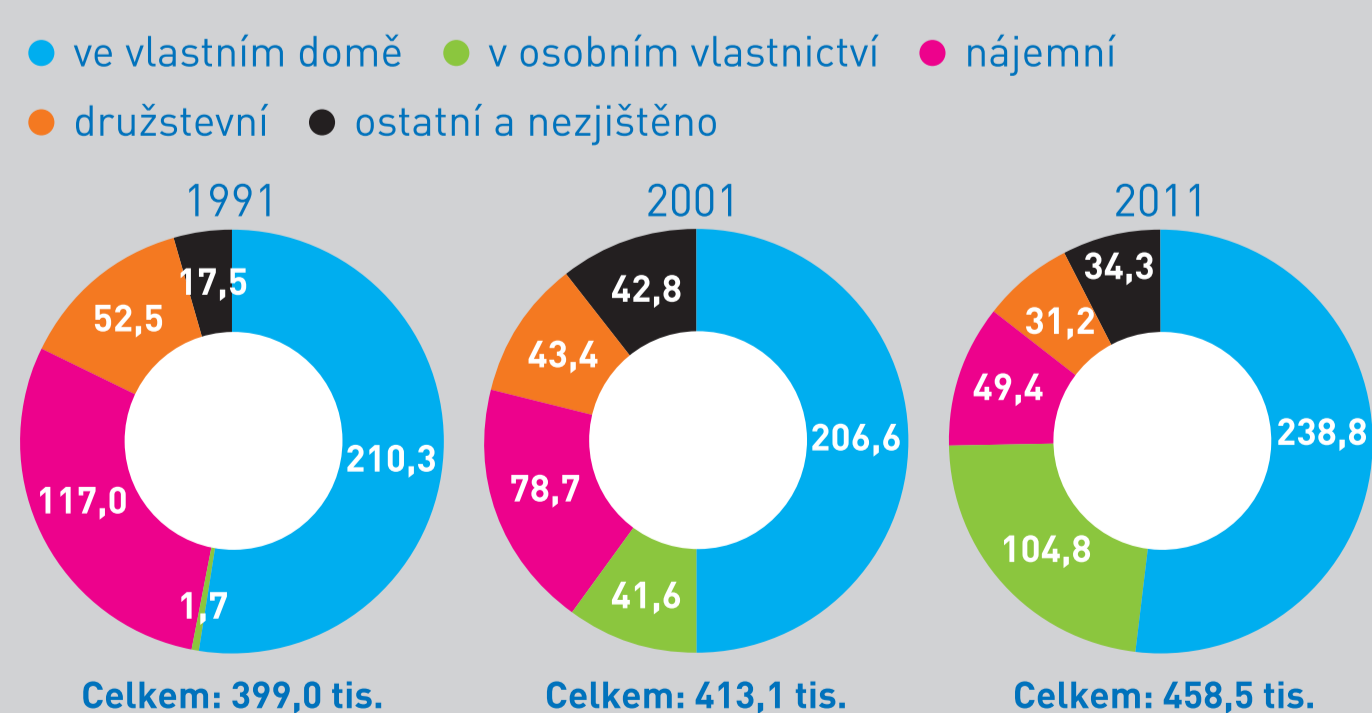

BYTY

Obydlené byty podle právního důvodu užívání v letech 1991 - 2011 v tisících