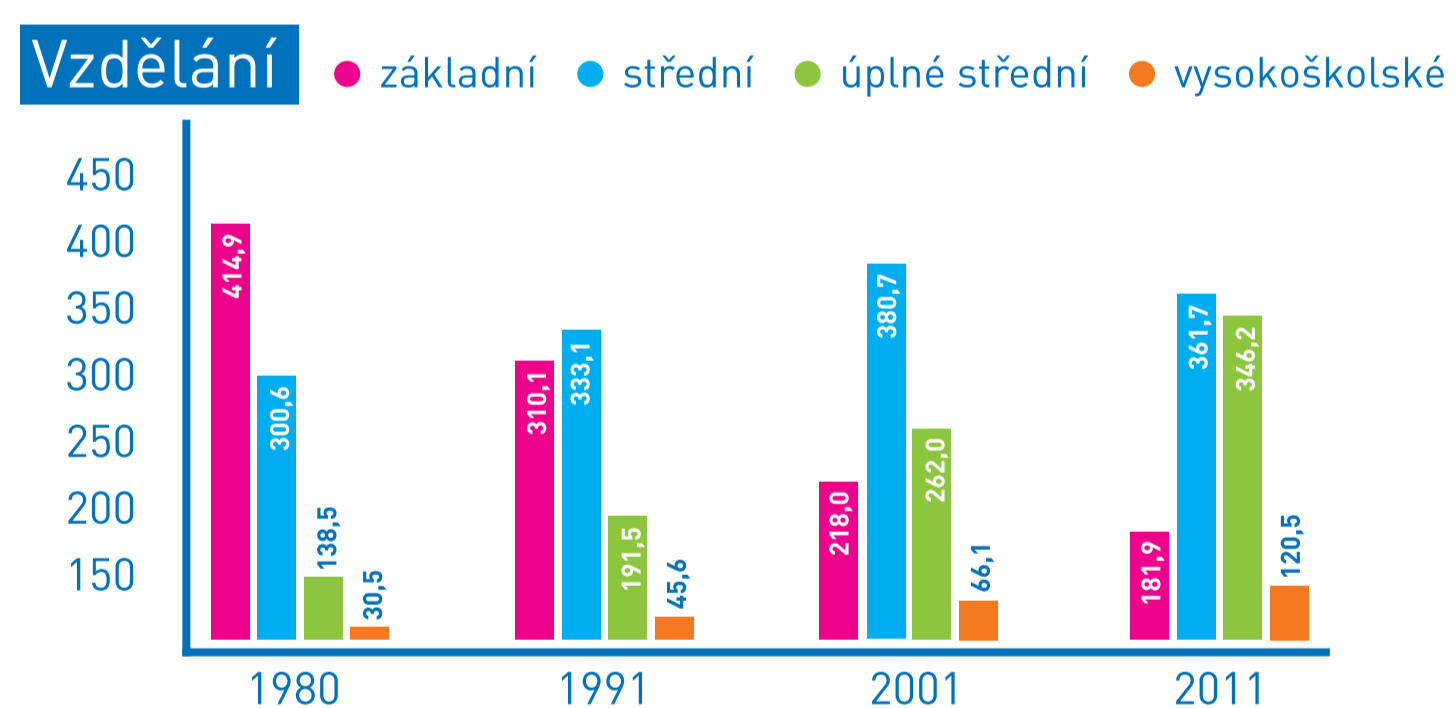

Obyvatelstvo podle národnosti a státního občanství v roce 2011 v tisících

Národnost

Státní občanství

Obyvatelstvo starší 15 let podle ukončeného vzdělání v letech 1980 - 2011 v tisících

Index stáří*

*Index stáří je počet obyvatel starších 65 let na 100 dětí ve věku 0 - 14 let.