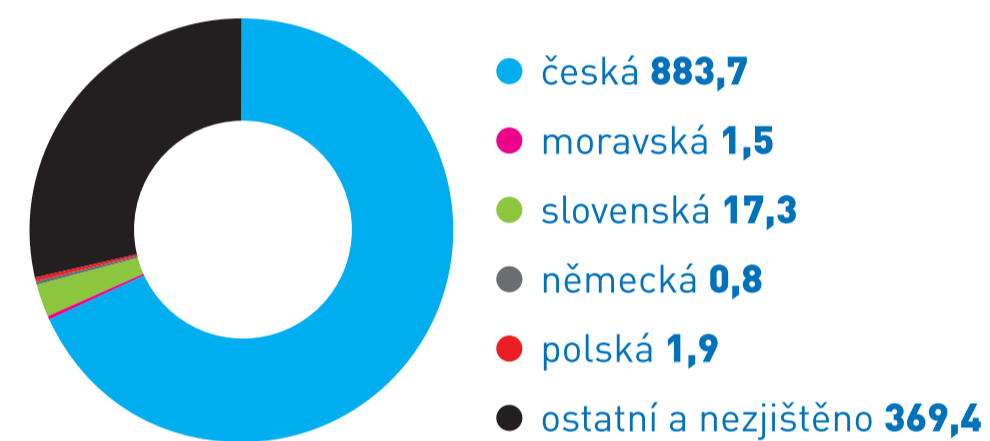

VÝVOJ V ZRCADLE VÝSLEDKŮ SČÍTÁNÍ LIDU, DOMŮ A BYTŮ 2011

Trvale bydlicí obyvatelstvo, obydlené domy a byty v letech 1961 - 2011 v tisících

Obyvatelstvo

Domy obydlené

Byty obydlené

SLOŽENÍ OBYVATELSTVA

Obyvatelstvo podle věku v letech 1961 - 2011 v %

Obyvatelstvo podle národnosti a státního občanství v roce 2011 v tisících

Národnost

Státní občanství

Obyvatelstvo starší 15 let podle ukončeného vzdělání v letech 1980 - 2011 v tisících

Index stáří*

*Index stáří je počet obyvatel starších 65 let na 100 dětí ve věku 0 - 14 let.