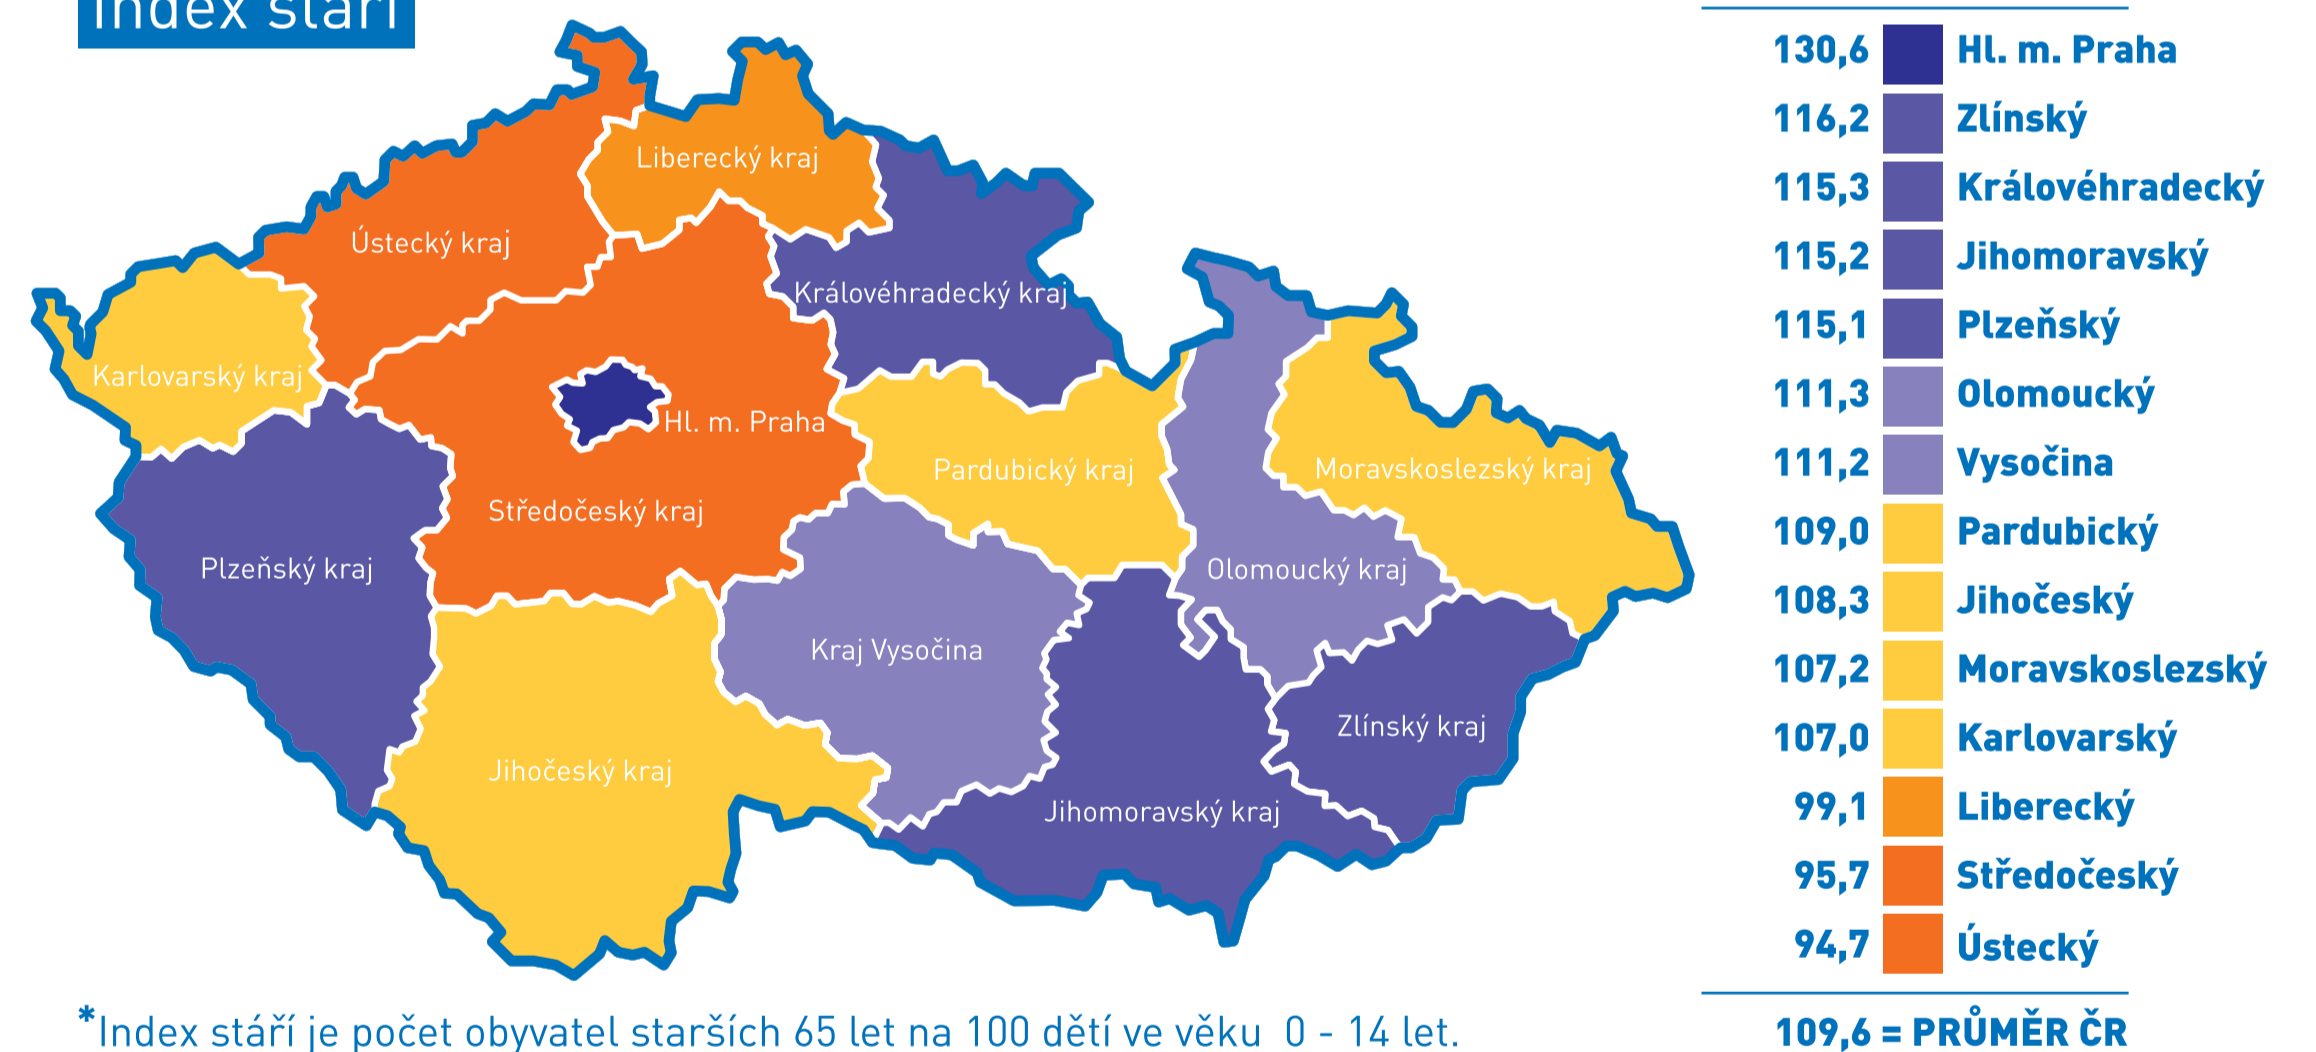

Obyvatelstvo podle národnosti a státního občanství v roce 2011 v tisících

Národnost

Státní občanství

Obyvatelstvo starší 15 let podle ukončeného vzdělání v letech 1980 - 2011 v tisících

Index stáří*

*Index stáří je počet obyvatel starších 65 let na 100 dětí ve věku 0 - 14 let.