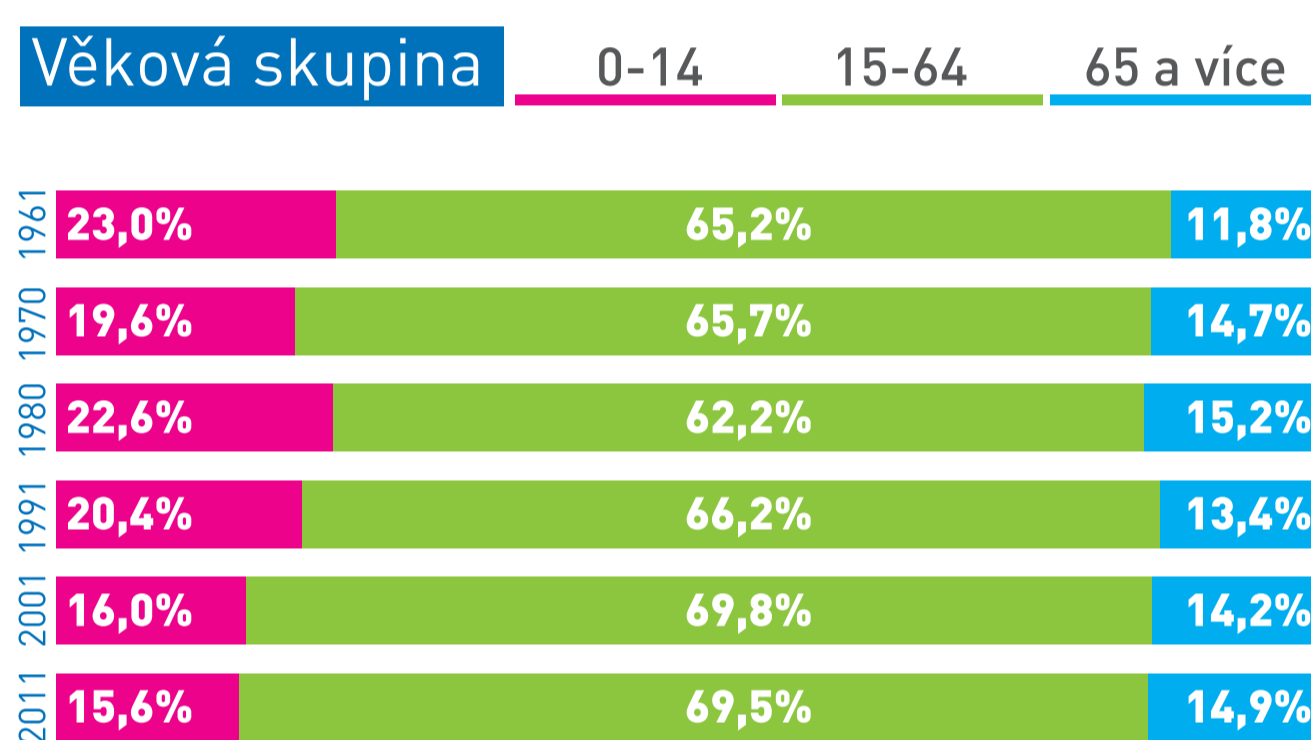

VÝVOJ V ZRCADLE VÝSLEDKŮ SČÍTÁNÍ LIDU, DOMŮ A BYTŮ 2011

Trvale bydlicí obyvatelstvo, obydlené domy a byty v letech 1961 - 2011 v tisících

Obyvatelstvo

Domy obydlené

Byty obydlené

SLOŽENÍ OBYVATELSTVA

Obyvatelstvo podle věku v letech 1961 - 2011 v %

Obyvatelstvo podle národnosti a státního občanství v roce 2011 v tisících

Národnost

Státní občanství

Obyvatelstvo starší 15 let podle ukončeného vzdělání v letech 1980 - 2011 v tisících

Index stáří*

*Index stáří je počet obyvatel starších 65 let na 100 dětí ve věku 0 - 14 let.