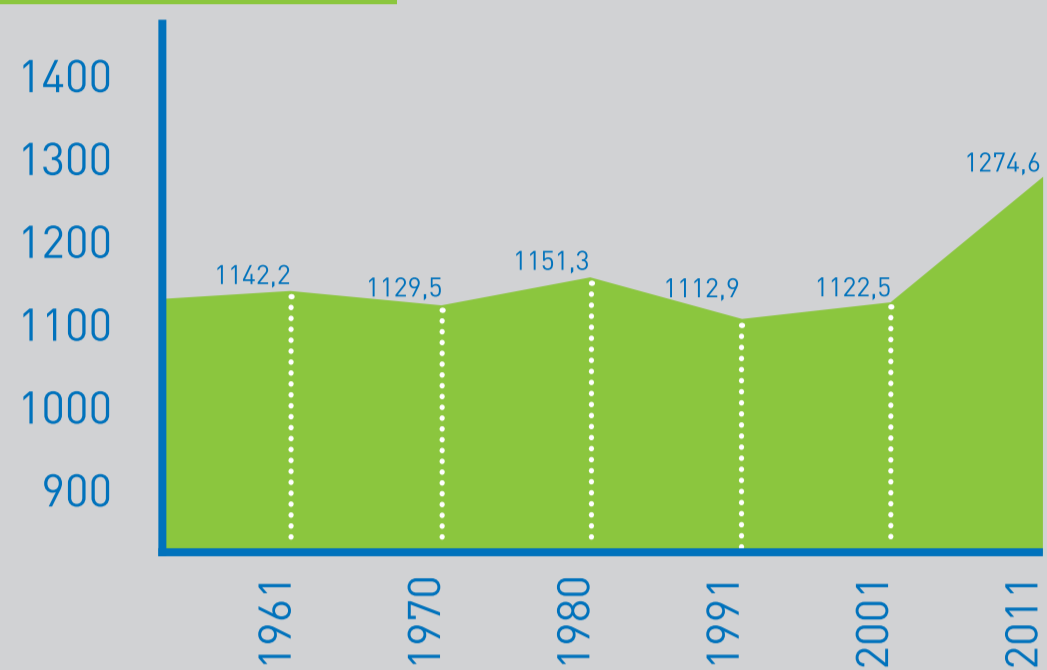

VÝVOJ V ZRCADLE VÝSLEDKŮ SČÍTÁNÍ LIDU, DOMŮ A BYTŮ 2011

Trvale bydlicí obyvatelstvo, obydlené domy a byty v letech 1961 - 2011 v tisících

Obyvatelstvo

Domy obydlené

Byty obydlené

SLOŽENÍ OBYVATELSTVA

Obyvatelstvo podle věku v letech 1961 - 2011 v %

Obyvatelstvo podle národnosti a státního občanství v roce 2011 v tisících

Národnost

Státní občanství

Obyvatelstvo starší 15 let podle ukončeného vzdělání v letech 1980 - 2011 v tisících

Index stáří*

*Index stáří je počet obyvatel starších 65 let na 100 dětí ve věku 0 - 14 let.