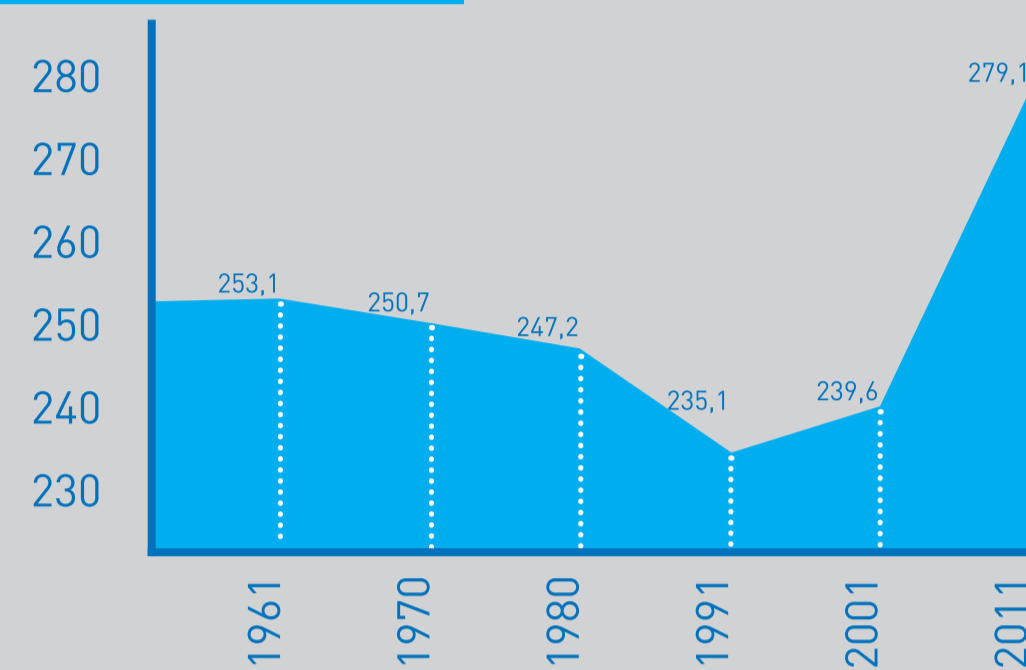

VÝVOJ V ZRCADLE VÝSLEDKŮ SČÍTÁNÍ LIDU, DOMŮ A BYTŮ 2011

Trvale bydlicí obyvatelstvo, obydlené domy a byty v letech 1961 - 2011 v tisících

Obyvatelstvo

Domy obydlené

Byty obydlené

SLOŽENÍ OBYVATELSTVA

Obyvatelstvo podle věku v letech 1961 - 2011 v %

Obyvatelstvo podle národnosti a státního občanství v roce 2011 v tisících

Národnost

Státní občanství

Obyvatelstvo starší 15 let podle ukončeného vzdělání v letech 1980 - 2011 v tisících

Index stáří*

*Index stáří je počet obyvatel starších 65 let na 100 dětí ve věku 0 - 14 let.