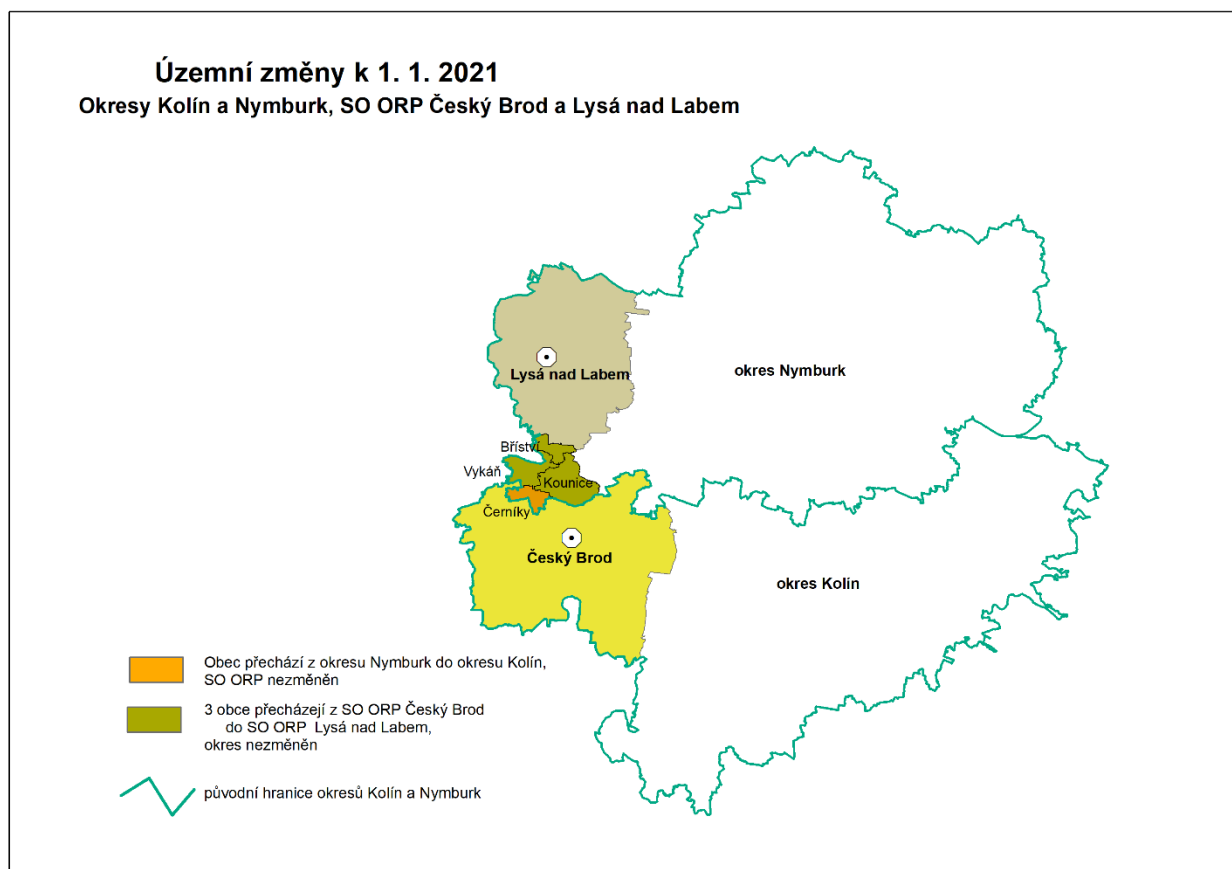

KOMENTÁŘ

výměry území, které se zvětšilo o 17,4 %, než do nárůstu počtu obyvatel (o 8,4 %). Ve správním obvodu ORP Lysá nad Labem žilo na rozloze 142,2 km² celkem 29 170 osob (dle stavu k 1. lednu 2020). Ve správním obvodu ORP Český Brod bylo k 1. lednu 2021 celkem 21 obcí, v případě ORP Lysá nad Labem to bylo 12 obcí (počet obcí se zvýšil o třetinu).

Přesuny obcí mezi správními obvody ORP a okresy Středočeského kraje k 1. lednu 2021

Kód obce	Název obce	Příslušnost k území		Počet obcí	Počet částí obce	Počet katastrů	Výměra v ha	Počet obyvatel
		původní	nová					
Přesuny obcí mezi správními obvody ORP								
537047	Bříství	Český Brod	Lysá nad Labem	1	1	1	360	388
537357	Kounice	Český Brod	Lysá nad Labem	1	1	1	1 129	1 474
537993	Vykáň	Český Brod	Lysá nad Labem	1	1	1	617	401
Přesuny obcí mezi okresy								
599301	Černíky	Nymburk	Kolín	1	1	1	388	151

Poznámka: údaje k 1. 1. 2020

Kromě Středočeského kraje proběhly k 1. lednu 2021 územní změny i v **dalších krajích**. V Plzeňském kraji se v rámci **meziokresních změn** přesunulo 9 obcí s téměř 6,6 tis. obyvateli (největší z nich bylo město Holýšov s 5,2 tis. obyvateli) z okresu Domažlice do okresu Plzeň-jih, v Libereckém kraji se změnila územní