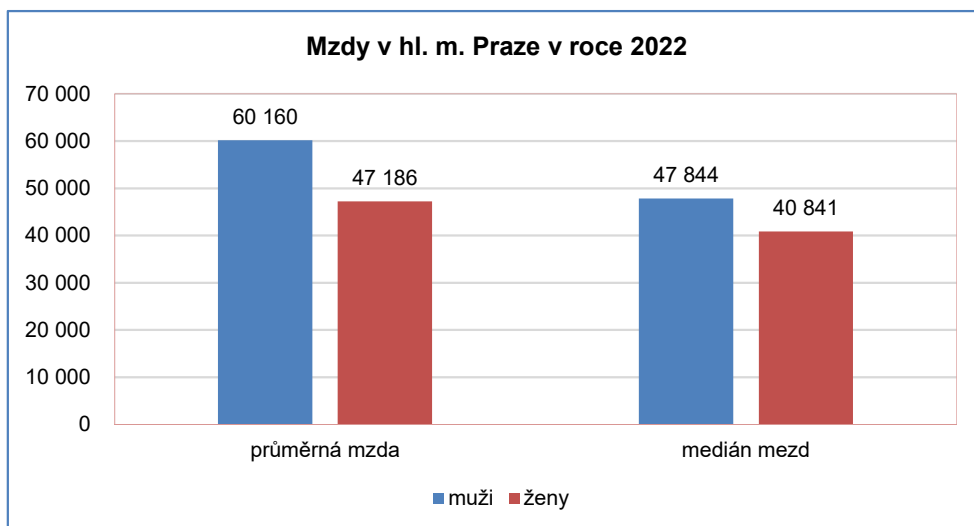

Kraj očima statistiky - hl. m. Praha

Průměrné hrubé měsíční mzdy v ČR a krajích v roce 2022

	Průměrná mzda v Kč	Medián mezd
Česká republika	43 413	37 418
v tom kraj:		
Hl. město Praha	54 015	43 950
Středočeský	43 536	38 431
Jihočeský	39 728	35 267
Plzeňský	41 436	37 500
Karlovarský	37 512	33 679
Ústecký	40 223	36 133
Liberecký	39 746	35 643
Královéhradecký	41 187	36 734
Pardubický	38 866	35 357
Vysočina	39 864	36 078
Jihomoravský	43 071	37 733
Olomoucký	39 079	35 107
Zlínský	38 869	34 968
Moravskoslezský	39 631	35 723

Zdroj dat: strukturální mzdová statistika - MPSV, MF ČR

Zdroj dat: strukturální mzdová statistika - MPSV, MF ČR