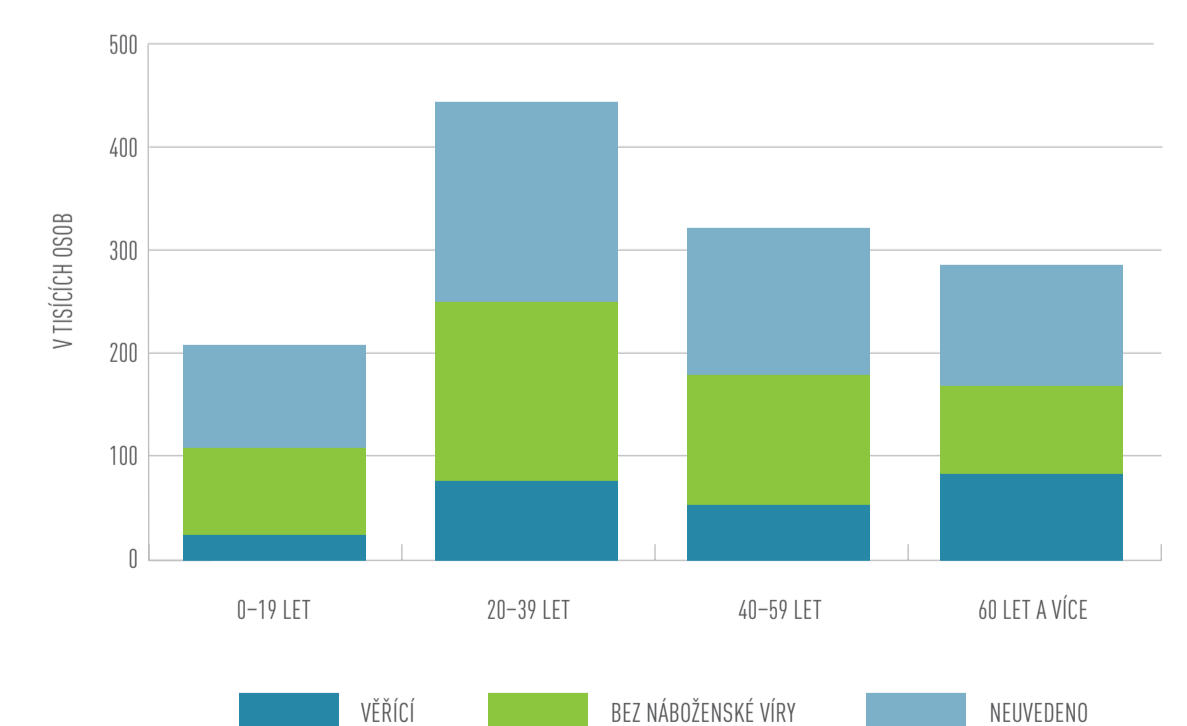

### VELIKOST MĚSTSKÝCH ČÁSTÍ PODLE POČTU OBYVATEL

### PRŮMĚRNÝ VĚK OBYVATEL V MĚSTSKÝCH ČÁSTECH

### VZDĚLANOSTNÍ STRUKTURA

OSOB VE VĚKU 15 LET A VÍCE

### NÁBOŽENSKÁ VÍRA

DATA ZE SČÍTÁNÍ LIDU, DOMŮ A BYTŮ 2011 (STAV K 26. BŘEZNU 2011)