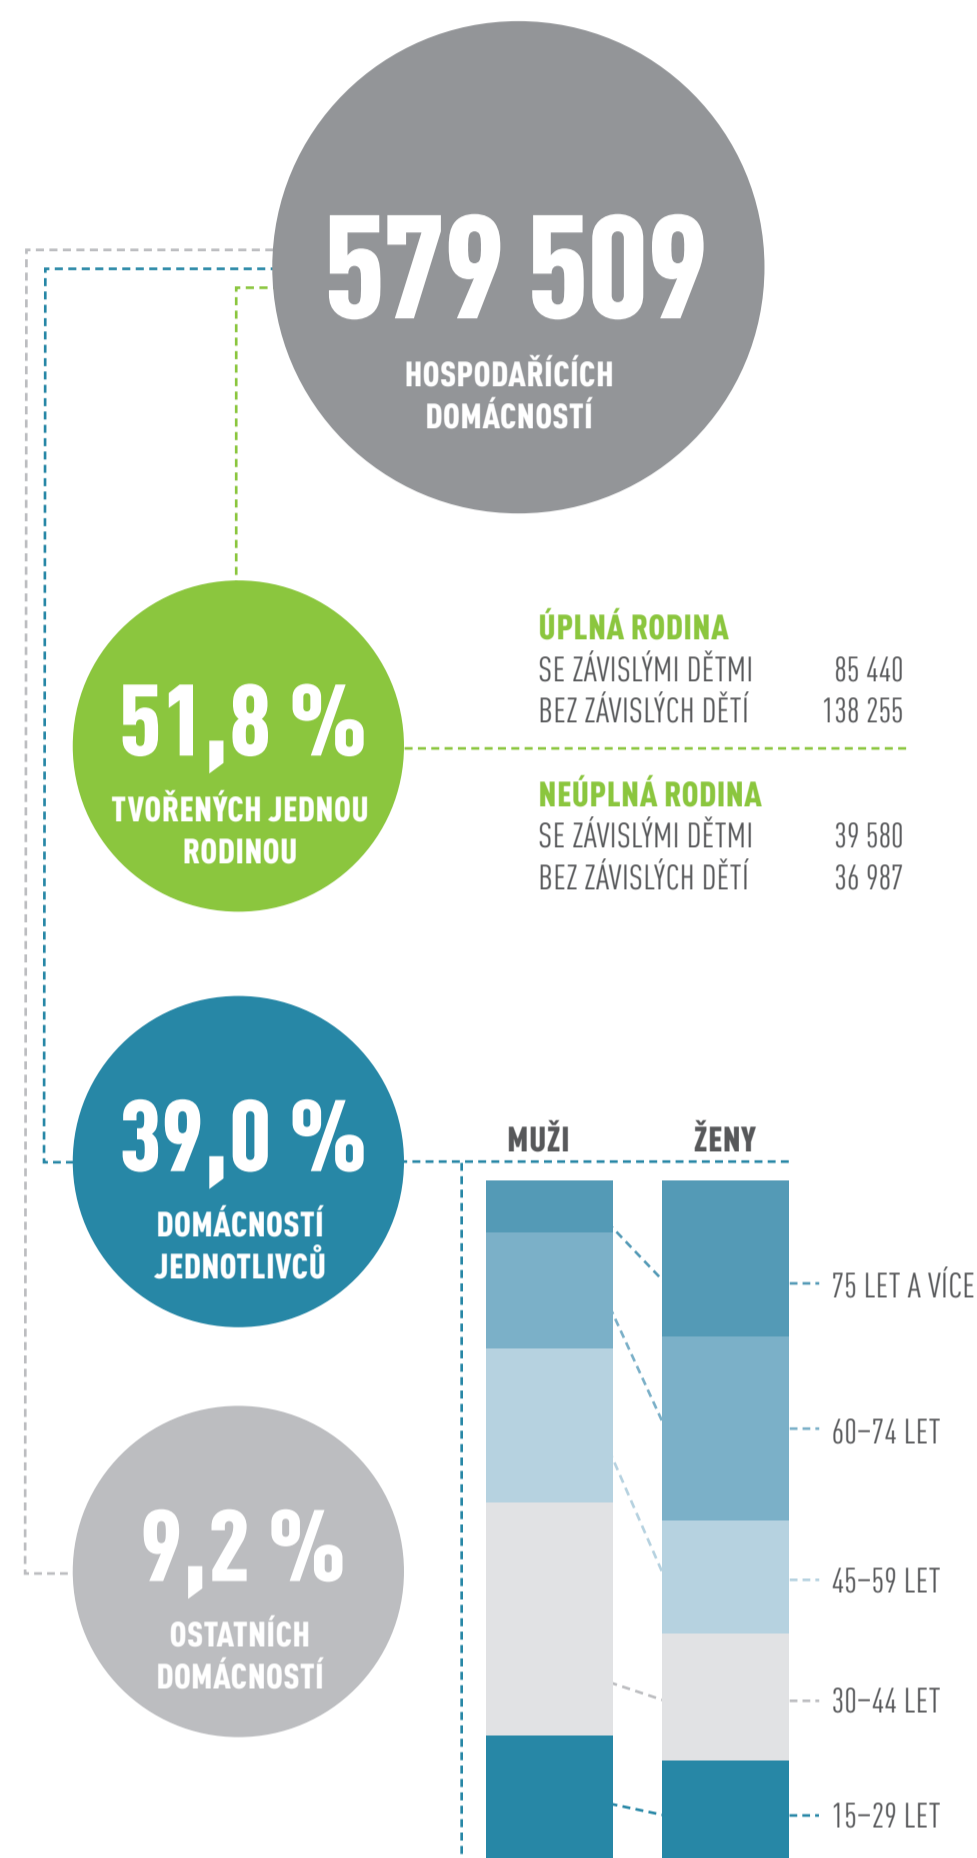

# HLAVNÍ MĚSTO PRAHA

### VĚKOVÉ SLOŽENÍ OBYVATELSTVA

PODLE POHLAVÍ A RODINNÉHO STAVU

### VELIKOST MĚSTSKÝCH ČÁSTÍ PODLE POČTU OBYVATEL

### VZDĚLANOSTNÍ STRUKTURA

OSOB VE VĚKU 15 LET A VÍCE