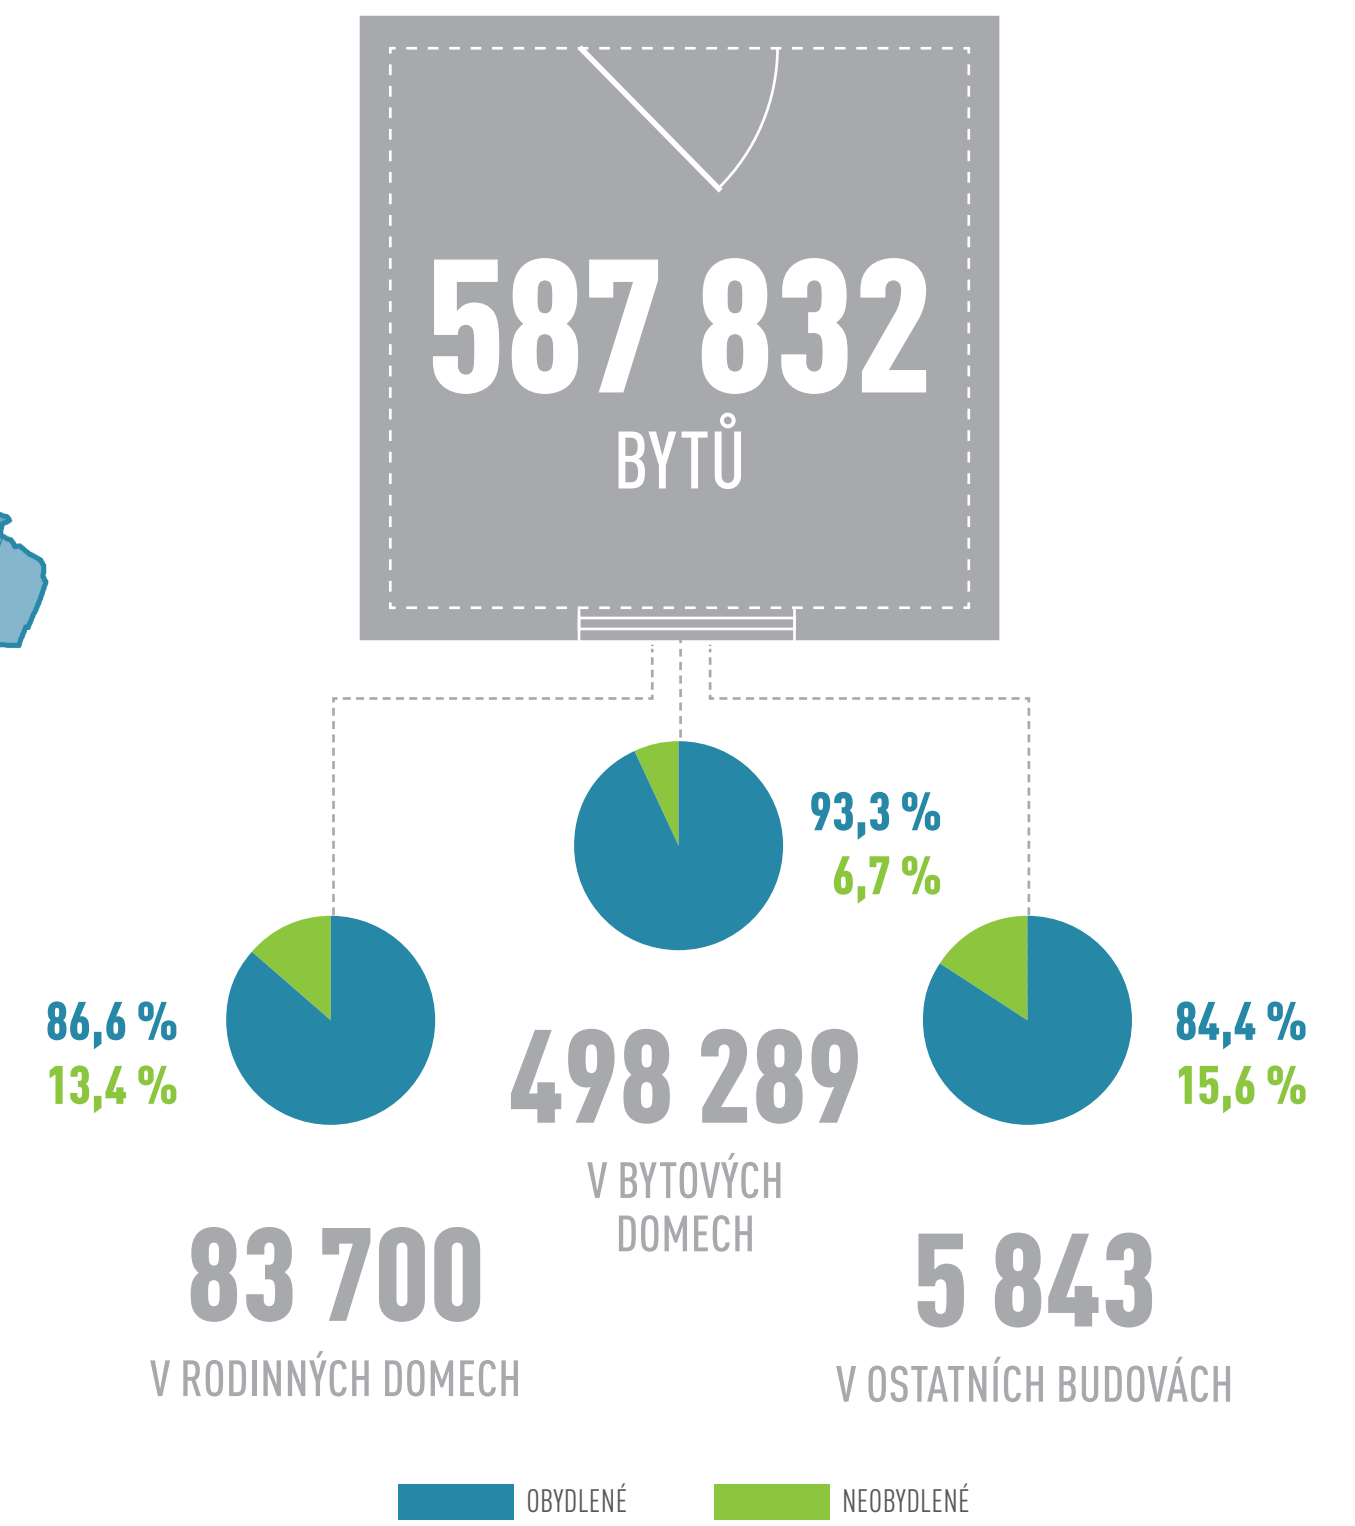

HLAVNÍ MĚSTO PRAHA

99 949 DOMŮ 587 832 BYTŮ

NEOBYDLENÉ BYTY

OBYDLENÉ DOMY PODLE VLASTNÍKA DOMU

OBYDLENÉ DOMY S BYTY PODLE OBDOBÍ VÝSTAVBY

OBYDLENÉ BYTY PODLE PRÁVNÍHO DŮVODU UŽÍVÁNÍ

ZPŮSOB VYTÁPĚNÍ OBYDLENÝCH BYTŮ

OBYDLENÉ BYTY PODLE POČTU OSOB V BYTECH

PRŮMĚRNÁ VELIKOST OBYTNÉ PLOCHY BYTŮ PODLE TYPU DOMÁCNOSTI

DATA ZE SČÍTÁNÍ LIDU, DOMŮ A BYTŮ 2011 (STAV K 26. BŘEZNU 2011)