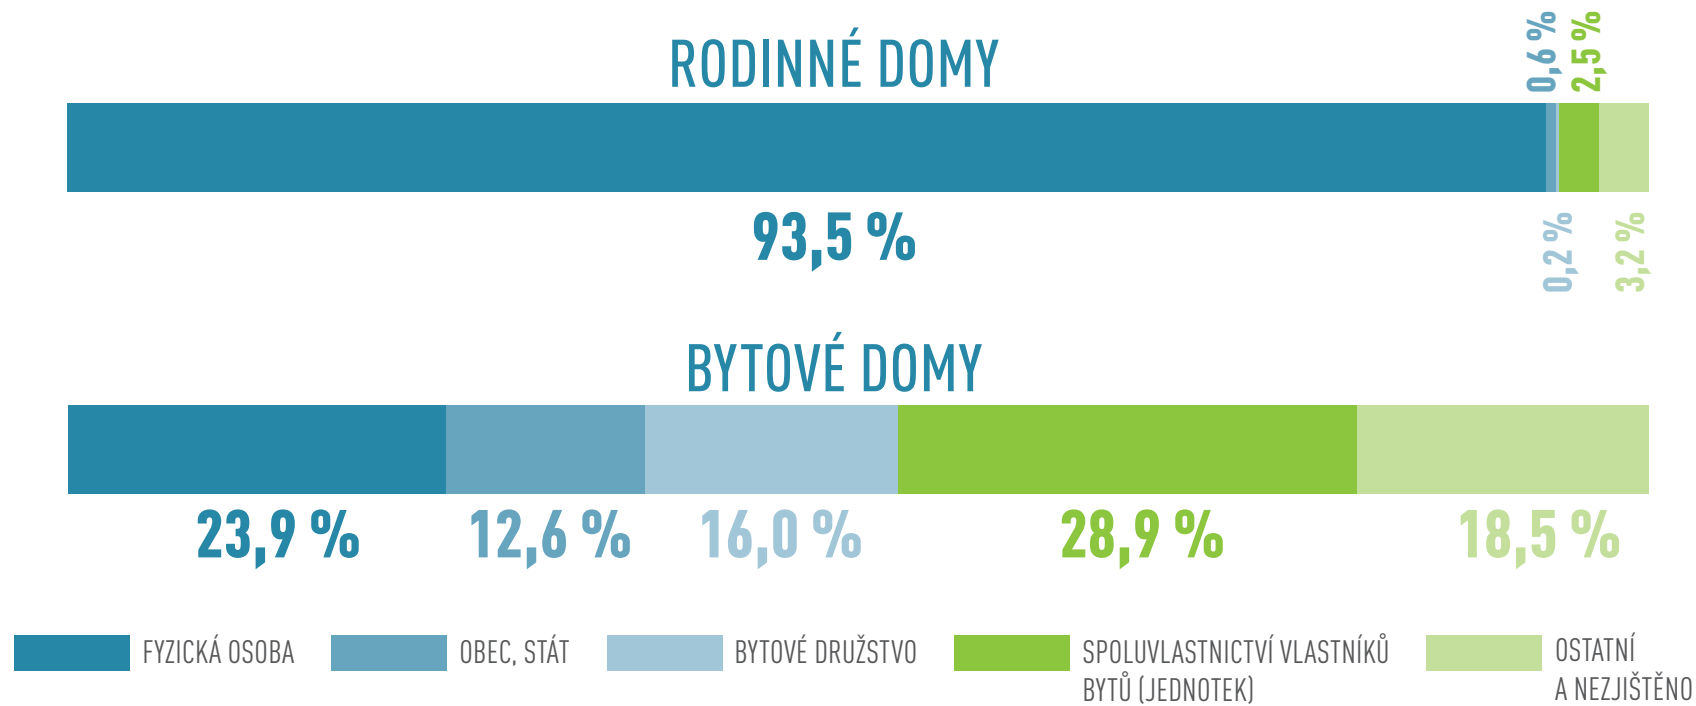

HLAVNÍ MĚSTO PRAHA

99 949 DOMŮ 587 832 BYTŮ

NEOBYDLENÉ BYTY

OBYDLENÉ DOMY PODLE VLASTNÍKA DOMU

OBYDLENÉ DOMY S BYTY PODLE OBDOBÍ VÝSTAVBY

OBYDLENÉ BYTY PODLE PRÁVNÍHO DŮVODU UŽÍVÁNÍ

ZPŮSOB VYTÁPĚNÍ OBYDLENÝCH BYTŮ