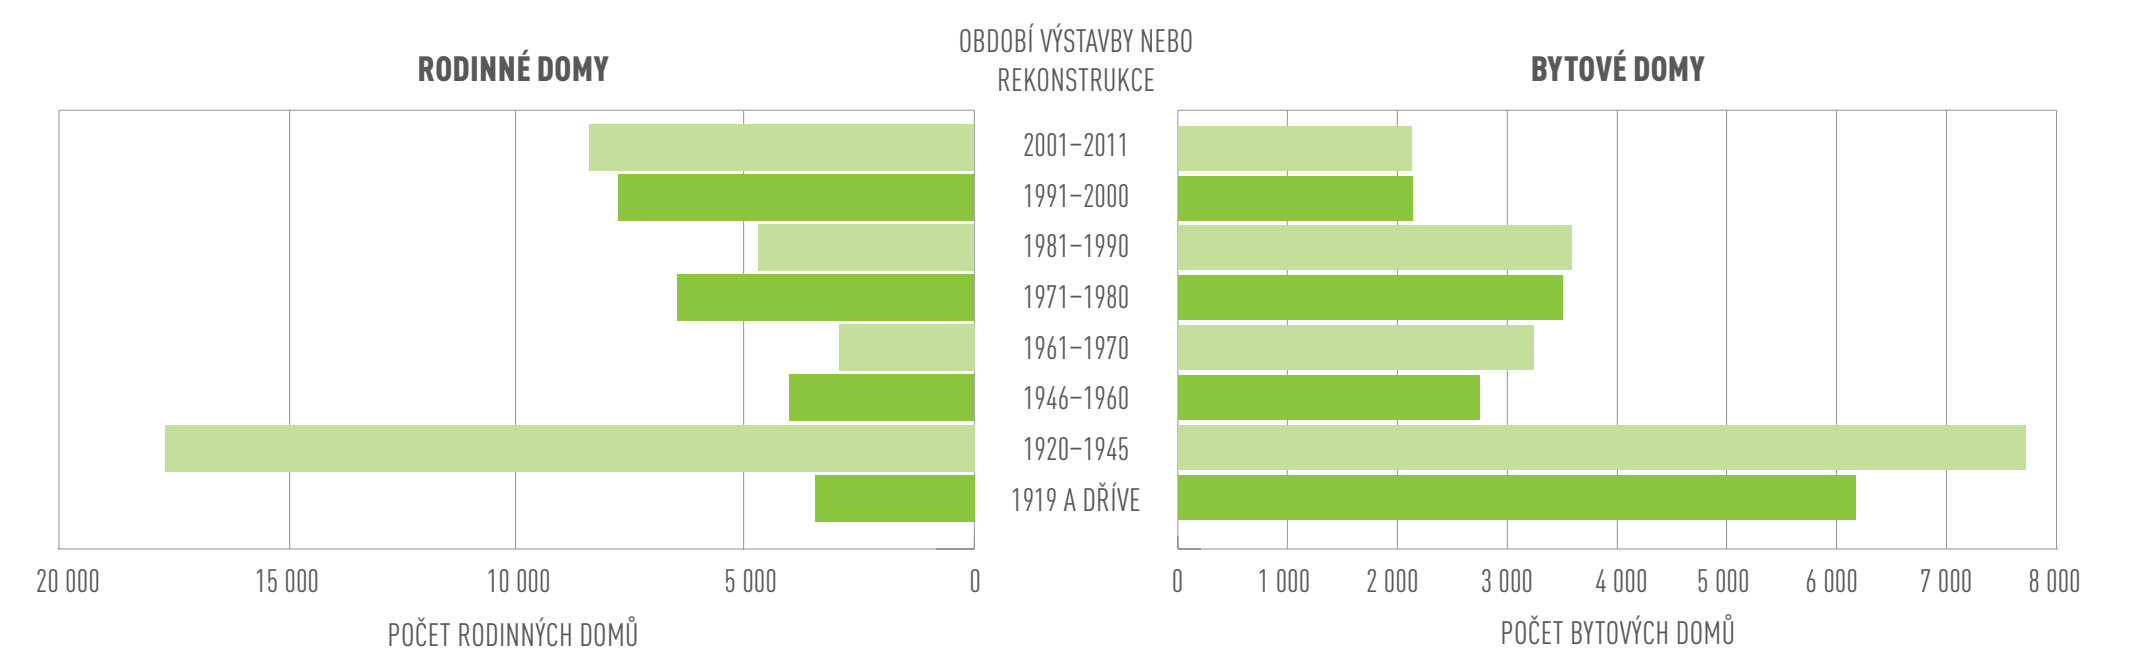

HLAVNÍ MĚSTO PRAHA

99 949 DOMŮ 587 832 BYTŮ

NEOBYDLENÉ BYTY

OBYDLENÉ DOMY PODLE VLASTNÍKA DOMU

OBYDLENÉ DOMY S BYTY PODLE OBDOBÍ VÝSTAVBY

OBYDLENÉ BYTY PODLE PRÁVNÍHO DŮVODU UŽÍVÁNÍ

ZPŮSOB VYTÁPĚNÍ OBYDLENÝCH BYTŮ

OBYDLENÉ BYTY PODLE POČTU OSOB V BYTECH

PRŮMĚRNÁ VELIKOST OBYTNÉ PLOCHY BYTŮ PODLE TYPU DOMÁCNOSTI

DATA ZE SČÍTÁNÍ LIDU, DOMŮ A BYTŮ 2011 (STAV K 26. BŘEZNU 2011)