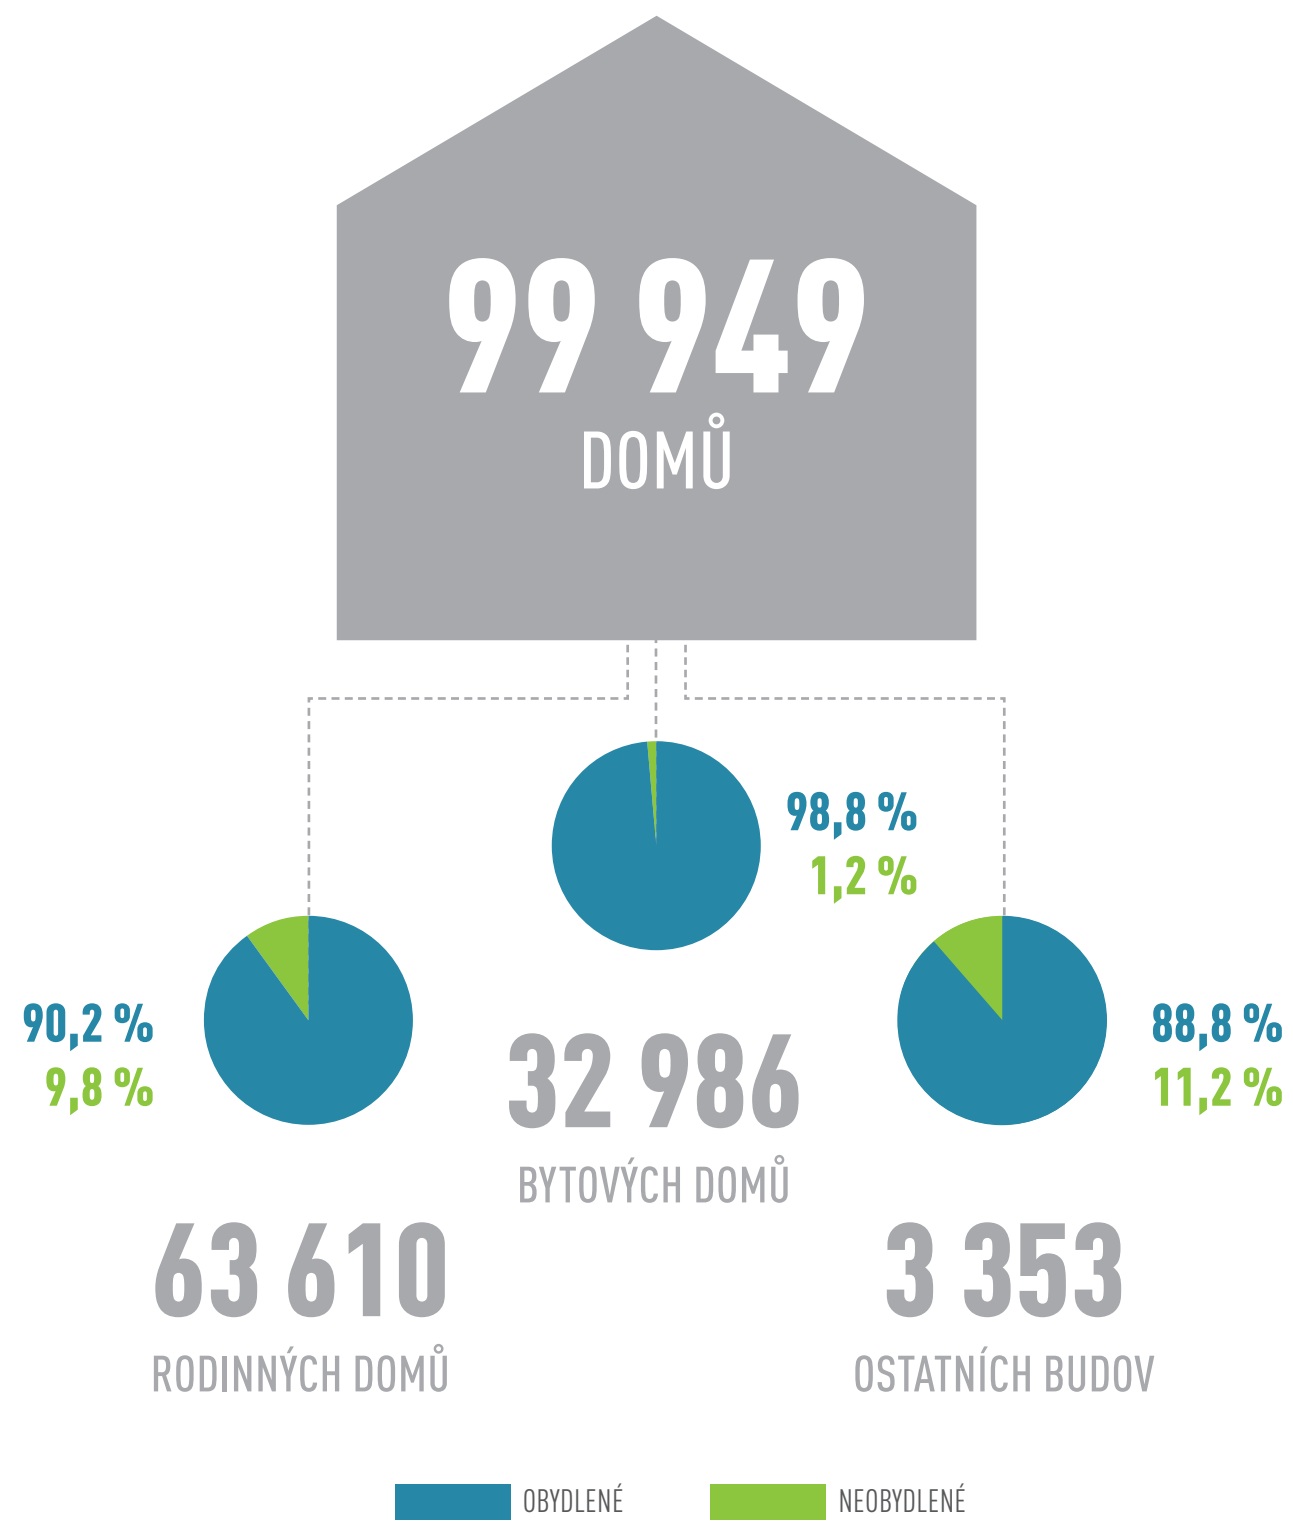

HLAVNÍ MĚSTO PRAHA

99 949 DOMŮ 587 832 BYTŮ

NEOBYDLENÉ BYTY

OBYDLENÉ DOMY PODLE VLASTNÍKA DOMU

OBYDLENÉ DOMY S BYTY PODLE OBDOBÍ VÝSTAVBY

OBYDLENÉ BYTY PODLE PRÁVNÍHO DŮVODU UŽÍVÁNÍ

ZPŮSOB VYTÁPĚNÍ OBYDLENÝCH BYTŮ

OBYDLENÉ BYTY PODLE POČTU OSOB V BYTECH

PRŮMĚRNÁ VELIKOST OBYTNÉ PLOCHY BYTŮ PODLE TYPU DOMÁCNOSTI

DATA ZE SČÍTÁNÍ LIDU, DOMŮ A BYTŮ 2011 (STAV K 26. BŘEZNU 2011)