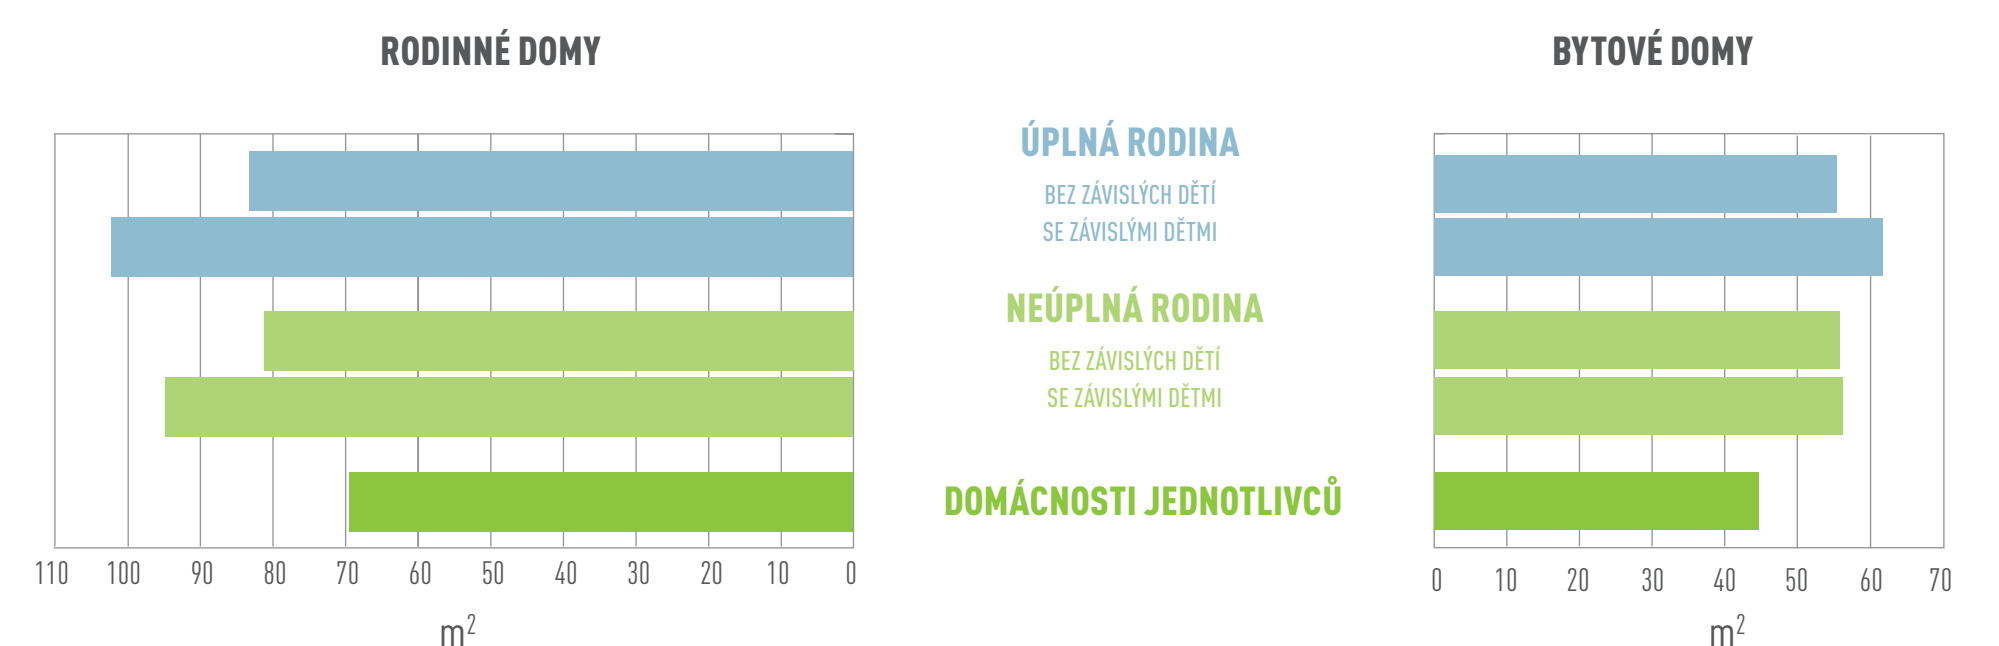

HLAVNÍ MĚSTO PRAHA

99 949 DOMŮ 587 832 BYTŮ

NEOBYDLENÉ BYTY

OBYDLENÉ DOMY PODLE VLASTNÍKA DOMU

OBYDLENÉ DOMY S BYTY PODLE OBDOBÍ VÝSTAVBY

OBYDLENÉ BYTY PODLE PRÁVNÍHO DŮVODU UŽÍVÁNÍ

ZPŮSOB VYTÁPĚNÍ OBYDLENÝCH BYTŮ

OBYDLENÉ BYTY PODLE POČTU OSOB V BYTECH

PRŮMĚRNÁ VELIKOST OBYTNÉ PLOCHY BYTŮ PODLE TYPU DOMÁCNOSTI

DATA ZE SČÍTÁNÍ LIDU, DOMŮ A BYTŮ 2011 (STAV K 26. BŘEZNU 2011)