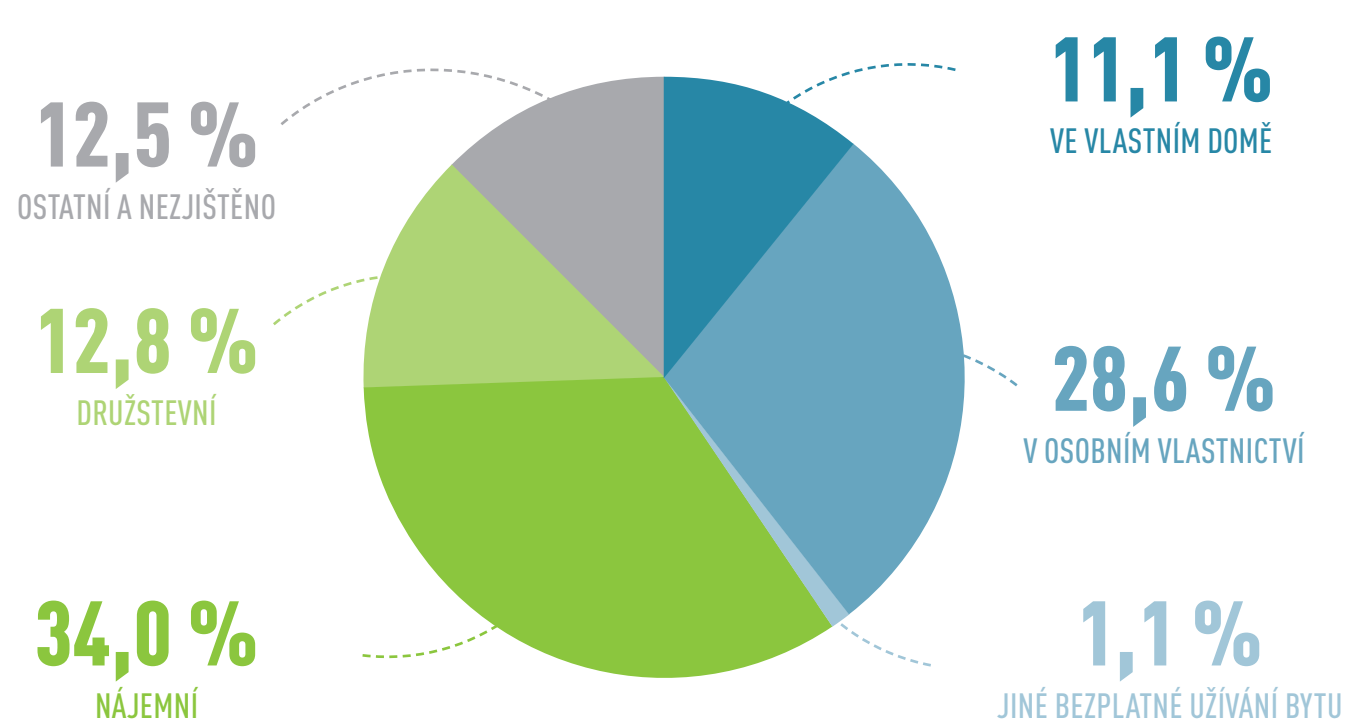

HLAVNÍ MĚSTO PRAHA

99 949 DOMŮ 587 832 BYTŮ

NEOBYDLENÉ BYTY

OBYDLENÉ DOMY PODLE VLASTNÍKA DOMU

OBYDLENÉ DOMY S BYTY PODLE OBDOBÍ VÝSTAVBY

OBYDLENÉ BYTY PODLE PRÁVNÍHO DŮVODU UŽÍVÁNÍ

ZPŮSOB VYTÁPĚNÍ OBYDLENÝCH BYTŮ

OBYDLENÉ BYTY PODLE POČTU OSOB V BYTECH

PRŮMĚRNÁ VELIKOST OBYTNÉ PLOCHY BYTŮ PODLE TYPU DOMÁCNOSTI

DATA ZE SČÍTÁNÍ LIDU, DOMŮ A BYTŮ 2011 (STAV K 26. BŘEZNU 2011)