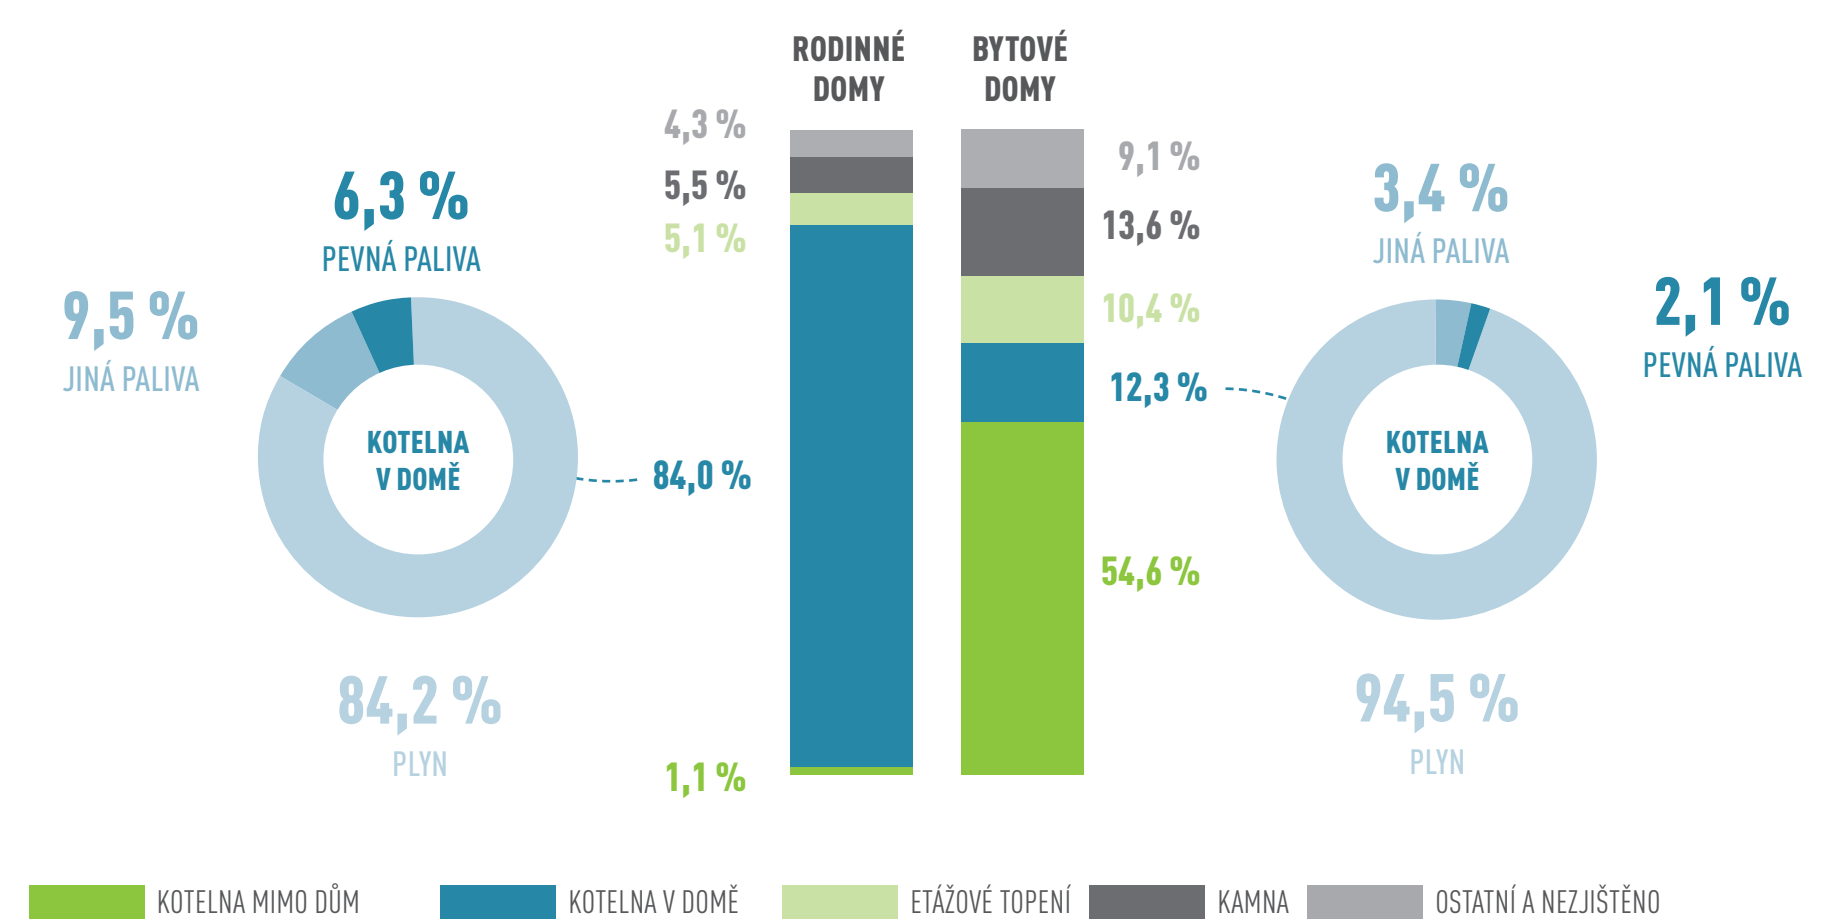

HLAVNÍ MĚSTO PRAHA

99 949 DOMŮ 587 832 BYTŮ

NEOBYDLENÉ BYTY

OBYDLENÉ DOMY PODLE VLASTNÍKA DOMU

OBYDLENÉ DOMY S BYTY PODLE OBDOBÍ VÝSTAVBY

OBYDLENÉ BYTY PODLE PRÁVNÍHO DŮVODU UŽÍVÁNÍ

ZPŮSOB VYTÁPĚNÍ OBYDLENÝCH BYTŮ

OBYDLENÉ BYTY PODLE POČTU OSOB V BYTECH

PRŮMĚRNÁ VELIKOST OBYTNÉ PLOCHY BYTŮ PODLE TYPU DOMÁCNOSTI

DATA ZE SČÍTÁNÍ LIDU, DOMŮ A BYTŮ 2011 (STAV K 26. BŘEZNU 2011)