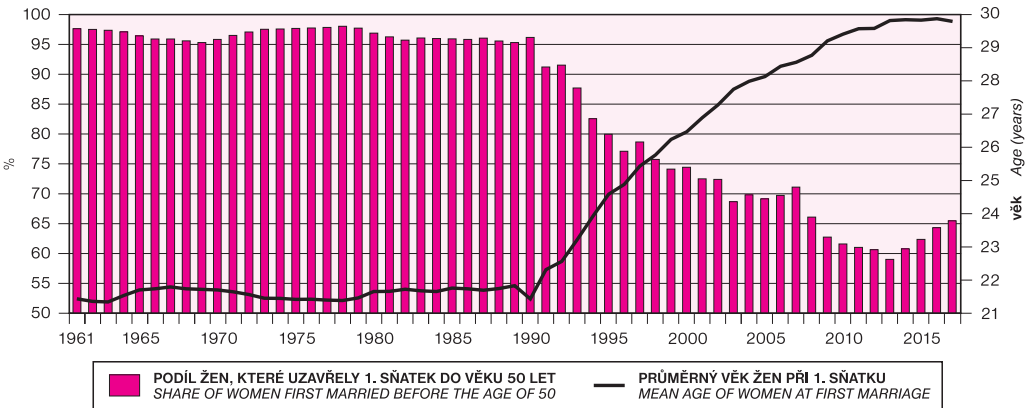

PODÍL OBYVATEL VE VĚKOVÉ SKUPINĚ 0–14 A 65 A VÍCE LET (stav k 31. 12.)  
SHARE OF POPULATION AGED 0–14 AND 65+ YEARS (as at 31 December)

SŇATEČNOST SVOBODNÝCH ŽEN  
NUPTIALITY OF SINGLE WOMEN

ÚHRNNÁ PLODNOST A PRŮMĚRNÝ VĚK MATEK  
TOTAL FERTILITY RATE AND MEAN AGE OF MOTHERS AT CHILDBIRTH