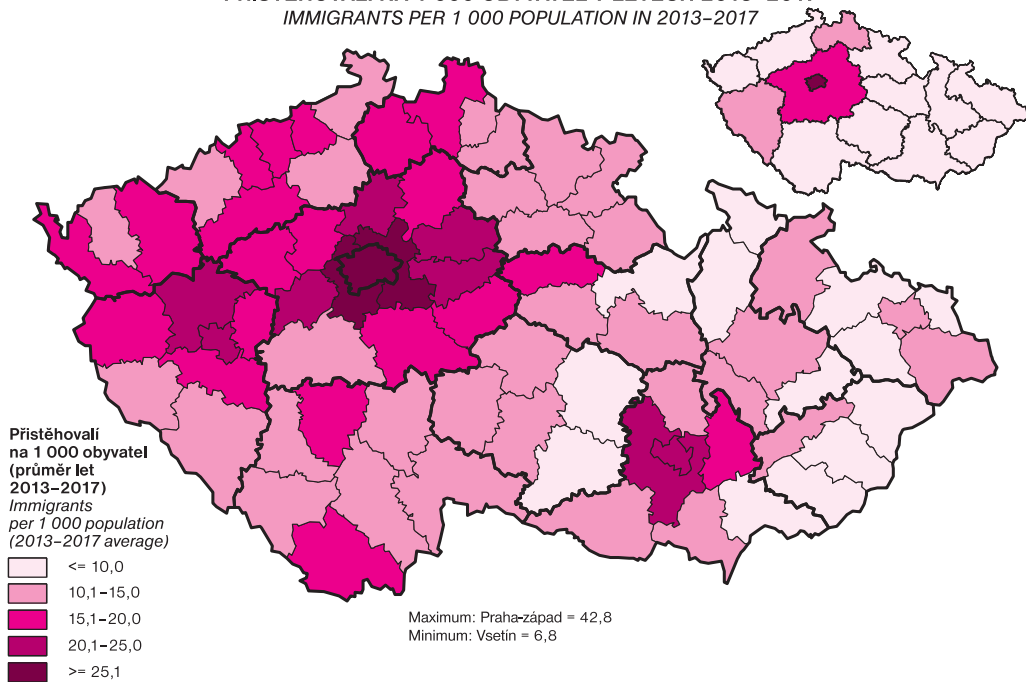

PŘISTĚHOVALÍ NA 1 000 OBYVATEL V LETECH 2013–2017
IMMIGRANTS PER 1 000 POPULATION IN 2013–2017

VYSTĚHOVALÍ NA 1 000 OBYVATEL V LETECH 2013–2017
EMIGRANTS PER 1 000 POPULATION IN 2013–2017