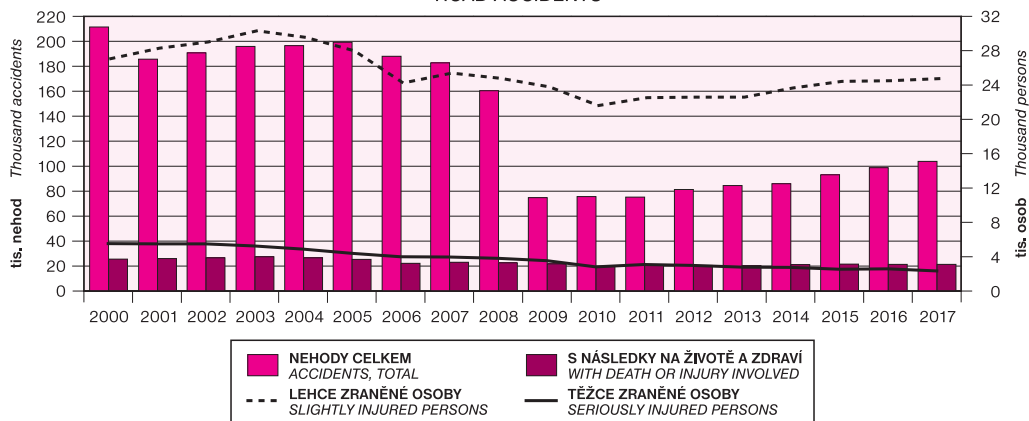

NEHODY V SILNIČNÍ DOPRAVĚ ROAD ACCIDENTS

NEHODY V SILNIČNÍ DOPRAVĚ ZAVINĚNÉ POD VLIVEM ALKOHOLU ROAD ACCIDENTS CAUSED UNDER THE INFLUENCE OF ALCOHOL

USMRČENÉ OSOBY PŘI NEHODÁCH V SILNIČNÍ DOPRAVĚ PERSONS KILLED IN ROAD ACCIDENTS