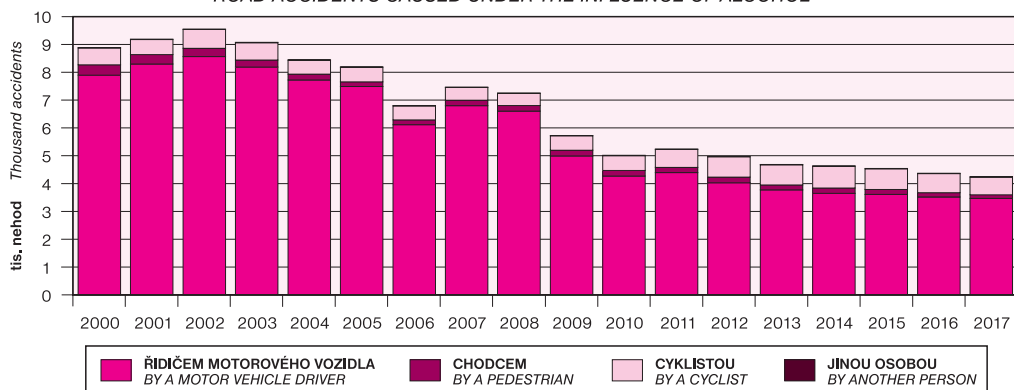

NEHODY V SILNIČNÍ DOPRAVĚ ROAD ACCIDENTS

NEHODY V SILNIČNÍ DOPRAVĚ ZAVINĚNÉ POD VLIVEM ALKOHOLU ROAD ACCIDENTS CAUSED UNDER THE INFLUENCE OF ALCOHOL

USMRČENÉ OSOBY PŘI NEHODÁCH V SILNIČNÍ DOPRAVĚ PERSONS KILLED IN ROAD ACCIDENTS