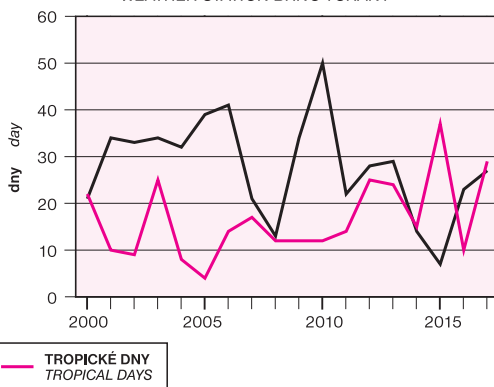

LEDOVÉ A TROPICKÉ DNY

ICY AND TROPICAL DAYS

METEOROLOGICKÁ STANICE PRAHA-KARLOV
WEATHER STATION PRAHA-KARLOVMETEOROLOGICKÁ STANICE BRNO-TUŘANY
WEATHER STATION BRNO-TUŘANY

MĚSÍČNÍ ÚHRN SRÁŽEK V ROCE 2017

MONTHLY TOTAL PRECIPITATION IN 2017