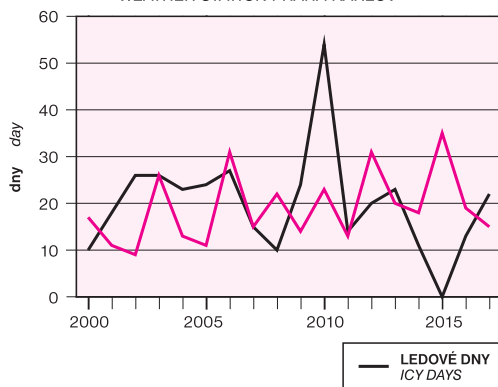

LEDOVÉ A TROPICKÉ DNY

ICY AND TROPICAL DAYS

METEOROLOGICKÁ STANICE PRAHA-KARLOV
WEATHER STATION PRAHA-KARLOVMETEOROLOGICKÁ STANICE BRNO-TUŘANY
WEATHER STATION BRNO-TUŘANY

MĚSÍČNÍ ÚHRN SRÁŽEK V ROCE 2017

MONTHLY TOTAL PRECIPITATION IN 2017