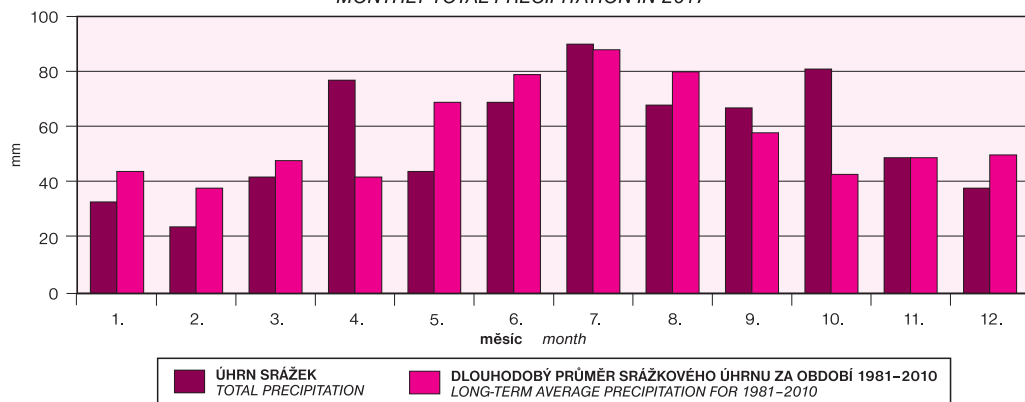

PRŮMĚRNÁ MĚSÍČNÍ TEPLOTA VZDUCHU V ROCE 2017

AVERAGE MONTHLY AIR TEMPERATURE IN 2017