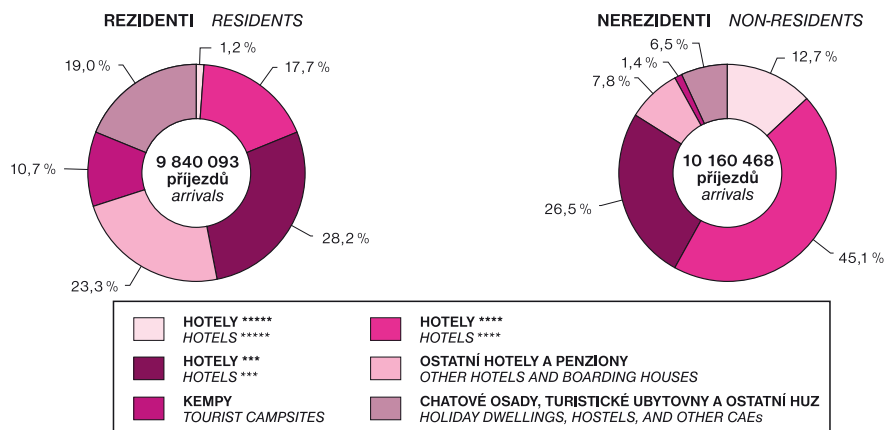

PŘÍJEZDY DO HROMADNÝCH UBYTOVACÍCH ZAŘÍZENÍ PODLE KATEGORIE V ROCE 2017
ARRIVALS TO COLLECTIVE ACCOMMODATION ESTABLISHMENTS BY CATEGORY IN 2017

PŘENOCOVÁNÍ V HROMADNÝCH UBYTOVACÍCH ZAŘÍZENÍCH V ROCE 2017
OVERNIGHT STAYS IN COLLECTIVE ACCOMMODATION ESTABLISHMENTS IN 2017

HRUBÁ PŘIDANÁ HODNOTA A HRUBÝ DOMÁCÍ PRODUKT CESTOVNÍHO RUCHU
GROSS VALUE ADDED AND GROSS DOMESTIC PRODUCT OF TOURISM