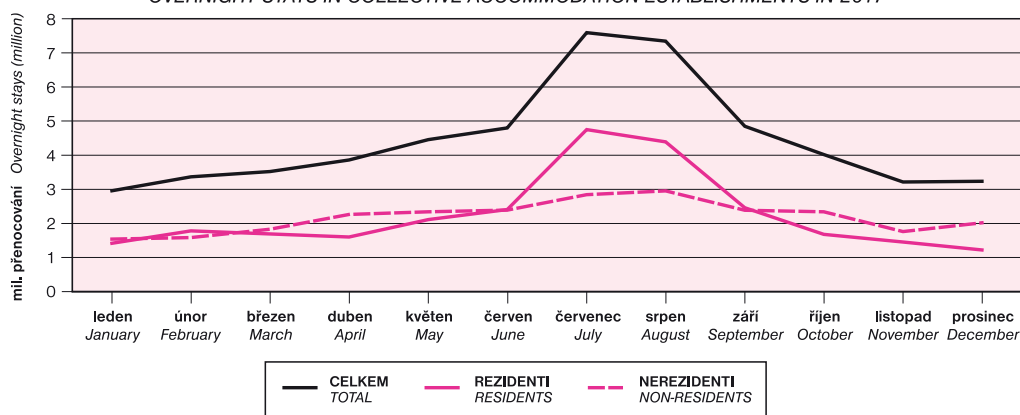

PŘÍJEZDY DO HROMADNÝCH UBYTOVACÍCH ZAŘÍZENÍ PODLE KATEGORIE V ROCE 2017
ARRIVALS TO COLLECTIVE ACCOMMODATION ESTABLISHMENTS BY CATEGORY IN 2017

PŘENOCOVÁNÍ V HROMADNÝCH UBYTOVACÍCH ZAŘÍZENÍCH V ROCE 2017
OVERNIGHT STAYS IN COLLECTIVE ACCOMMODATION ESTABLISHMENTS IN 2017