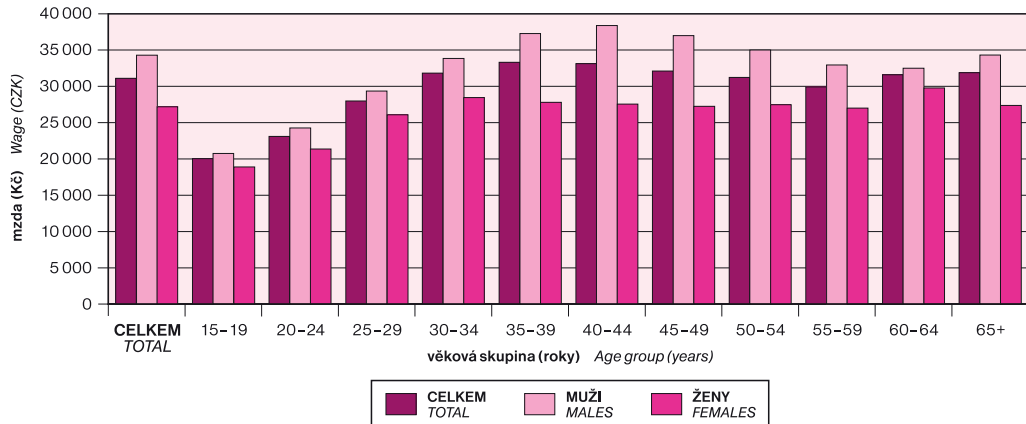

PRACUJÍCÍ PODLE POSTAVENÍ V HLAVNÍM ZAMĚSTNÁNÍ V ROCE 2017 WORKING PERSONS BY STATUS IN EMPLOYMENT IN THEIR MAIN JOB IN 2017

Pramen: VŠPS, ČSÚ

Source: LFSS, CZSO

MĚSÍČNÍ NÁKLADY PRÁCE MONTHLY LABOUR COSTS

Pramen: ČSÚ

Source: CZSO

PRŮMĚRNÁ HRUBÁ MĚSÍČNÍ MZDA PODLE VĚKU V ROCE 2017 AVERAGE GROSS MONTHLY WAGES BY AGE GROUP IN 2017

Pramen: Ministerstvo práce a sociálních věcí

Source: Ministry of Labour and Social Affairs