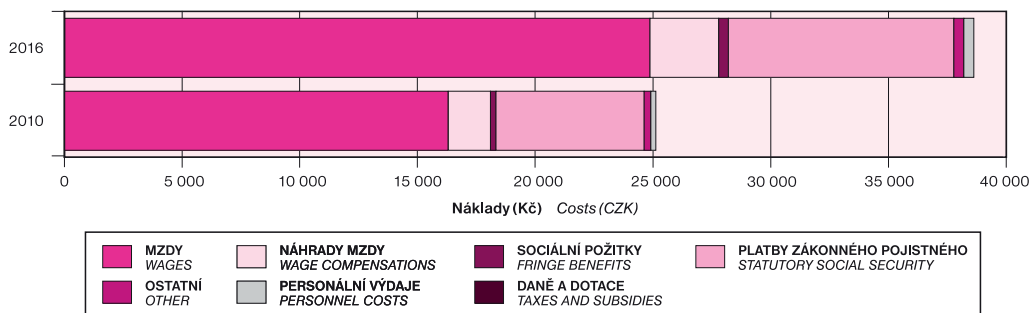

PRACUJÍCÍ PODLE POSTAVENÍ V HLAVNÍM ZAMĚSTNÁNÍ V ROCE 2017 WORKING PERSONS BY STATUS IN EMPLOYMENT IN THEIR MAIN JOB IN 2017

Pramen: VŠPS, ČSÚ

Source: LFSS, CZSO

MĚSÍČNÍ NÁKLADY PRÁCE MONTHLY LABOUR COSTS

Pramen: ČSÚ

Source: CZSO

PRŮMĚRNÁ HRUBÁ MĚSÍČNÍ MZDA PODLE VĚKU V ROCE 2017 AVERAGE GROSS MONTHLY WAGES BY AGE GROUP IN 2017

Pramen: Ministerstvo práce a sociálních věcí

Source: Ministry of Labour and Social Affairs