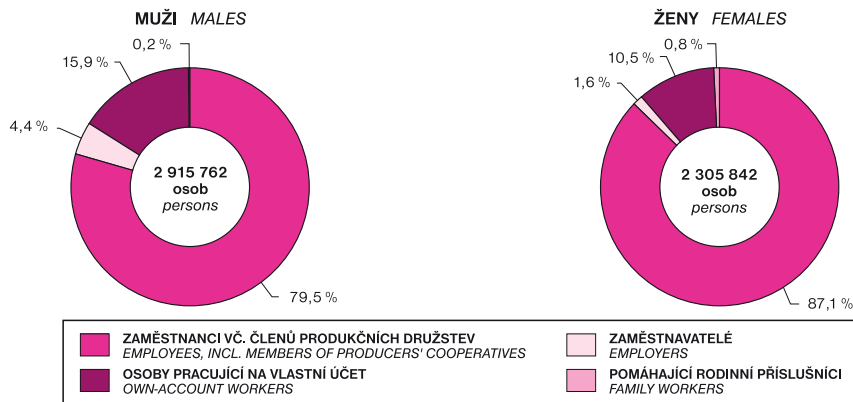

PRACUJÍCÍ PODLE POSTAVENÍ V HLAVNÍM ZAMĚSTNÁNÍ V ROCE 2017 WORKING PERSONS BY STATUS IN EMPLOYMENT IN THEIR MAIN JOB IN 2017

Pramen: VŠPS, ČSÚ

Source: LFSS, CZSO

MĚSÍČNÍ NÁKLADY PRÁCE MONTHLY LABOUR COSTS

Pramen: ČSÚ

Source: CZSO

PRŮMĚRNÁ HRUBÁ MĚSÍČNÍ MZDA PODLE VĚKU V ROCE 2017 AVERAGE GROSS MONTHLY WAGES BY AGE GROUP IN 2017

Pramen: Ministerstvo práce a sociálních věcí

Source: Ministry of Labour and Social Affairs