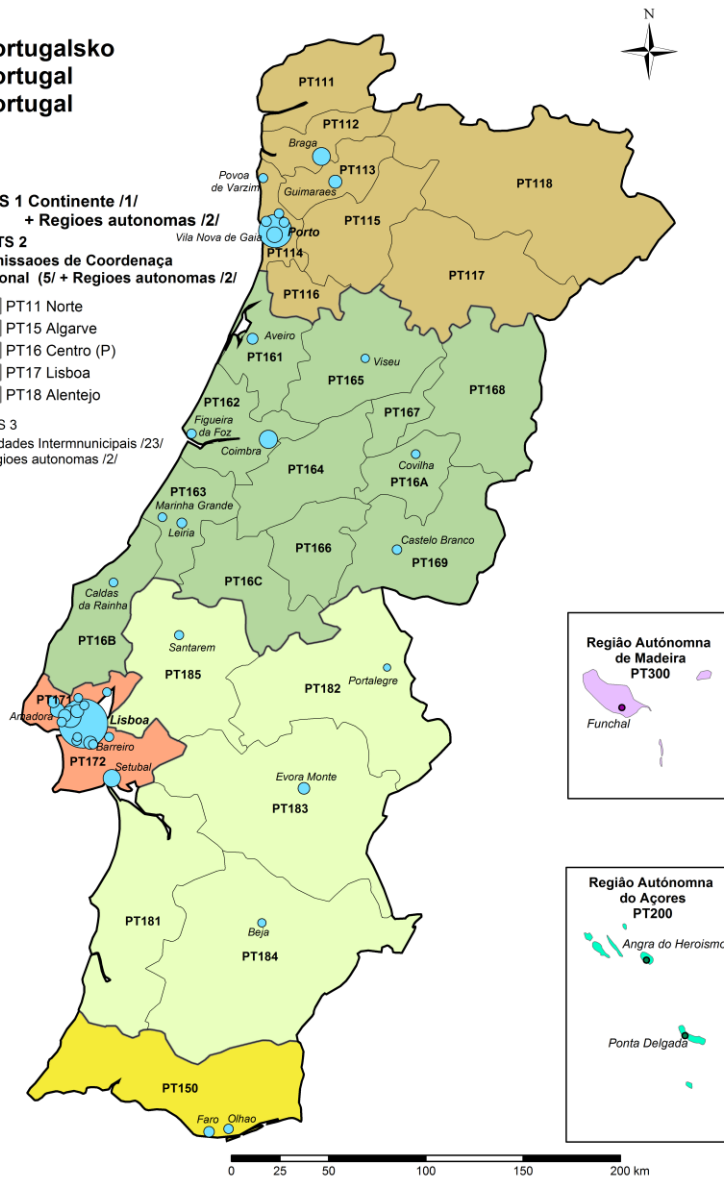

Portugalsko
Portugal
Portugal

NUTS 1 Continente /1/
+ Regioes autonomas /2/
NUTS 2
Comissaoes de Coordenaça
regional (5/ + Regioes autonomas /2/

- PT11 Norte
- PT15 Algarve
- PT16 Centro (P)
- PT17 Lisboa
- PT18 Alentejo

NUTS 3
Enatidades Intermunicipais /23/
+ Regioes autonomas /2/

Malta
Malta
Malta

NUTS3 - Gzejjer /2/

- MT001 Malta
- MT002 Gozo and Comino /
Ghawdex u Kemmuna