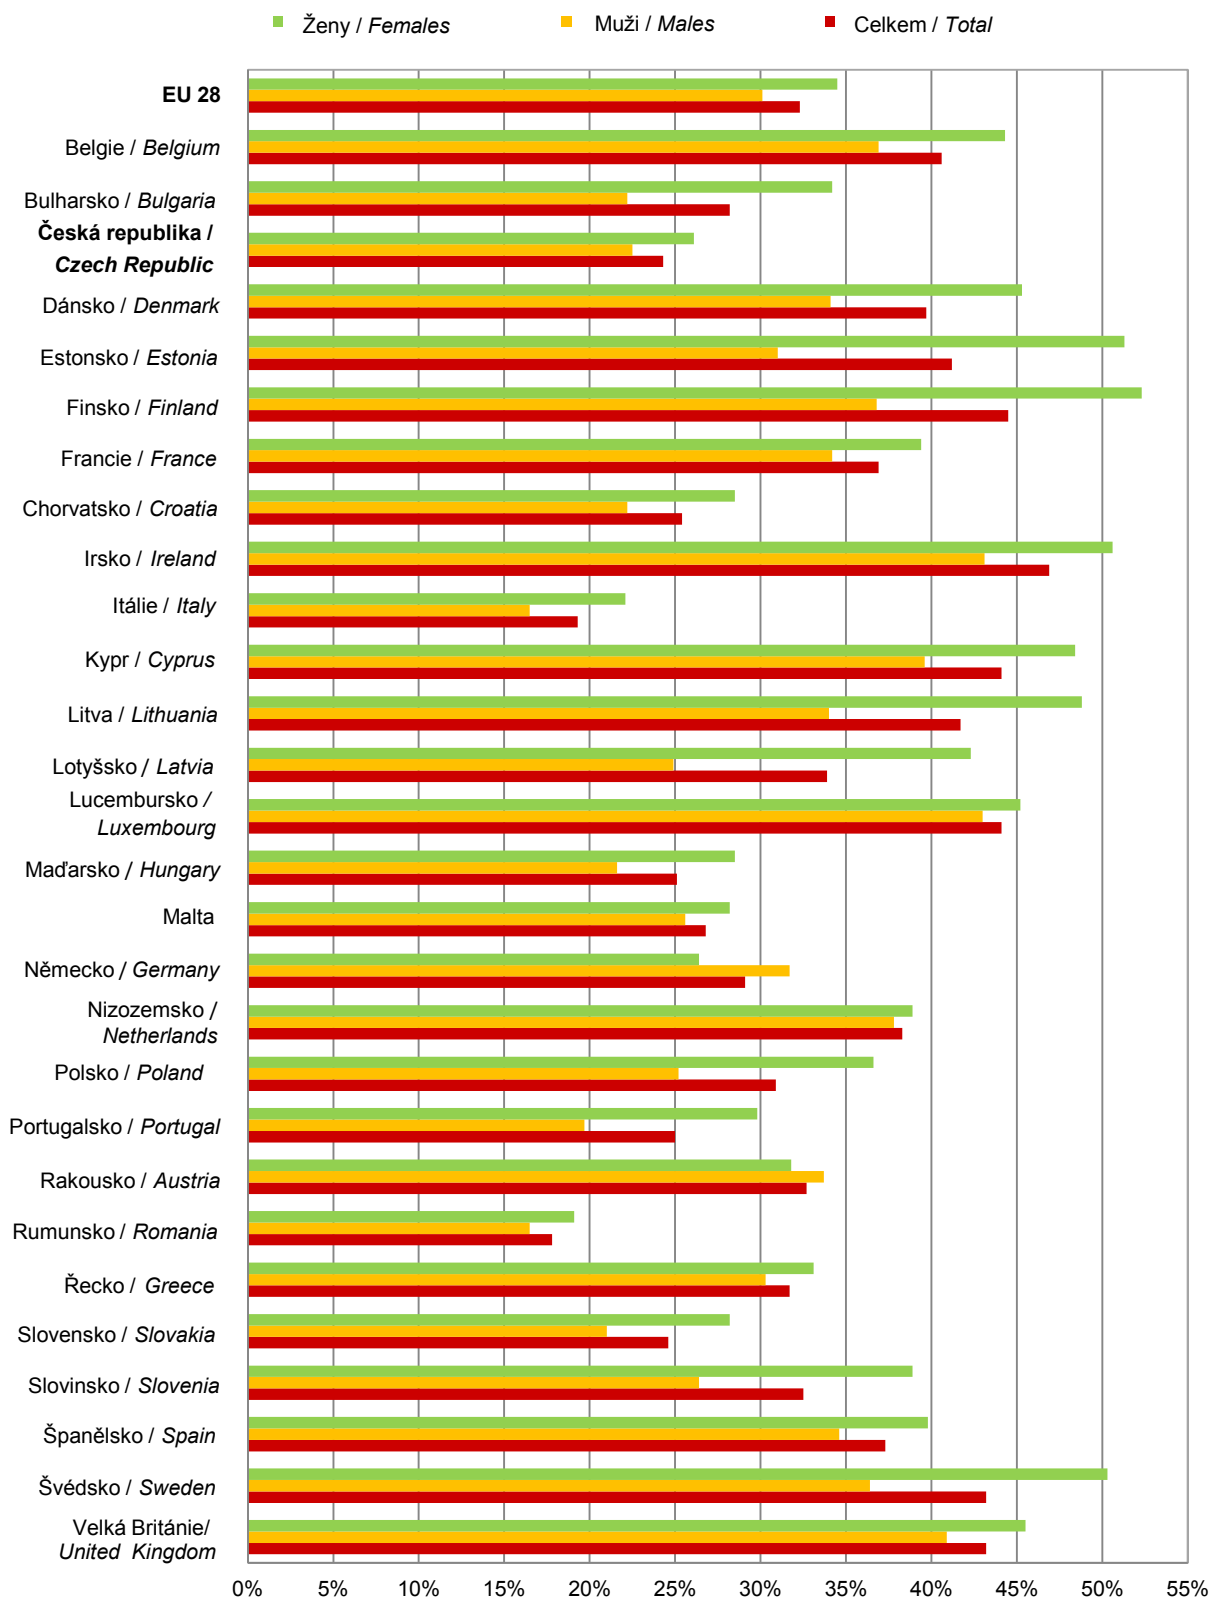

Podíl obyvatel s vysokoškolským vzděláním, 2018¹⁾
 Population that has attained tertiary education, 2018¹⁾

¹⁾ Obyvatelstvo ve věku 25 až 64 let, úroveň 5 - 8 podle ISCED 11

¹⁾ Population aged from 25 to 64 years, levels 5 - 8 according to ISCED 11

²⁾ Přerušeni časové řady / Break in time series

Zdroj / Source: Eurostat, 08/01/2020