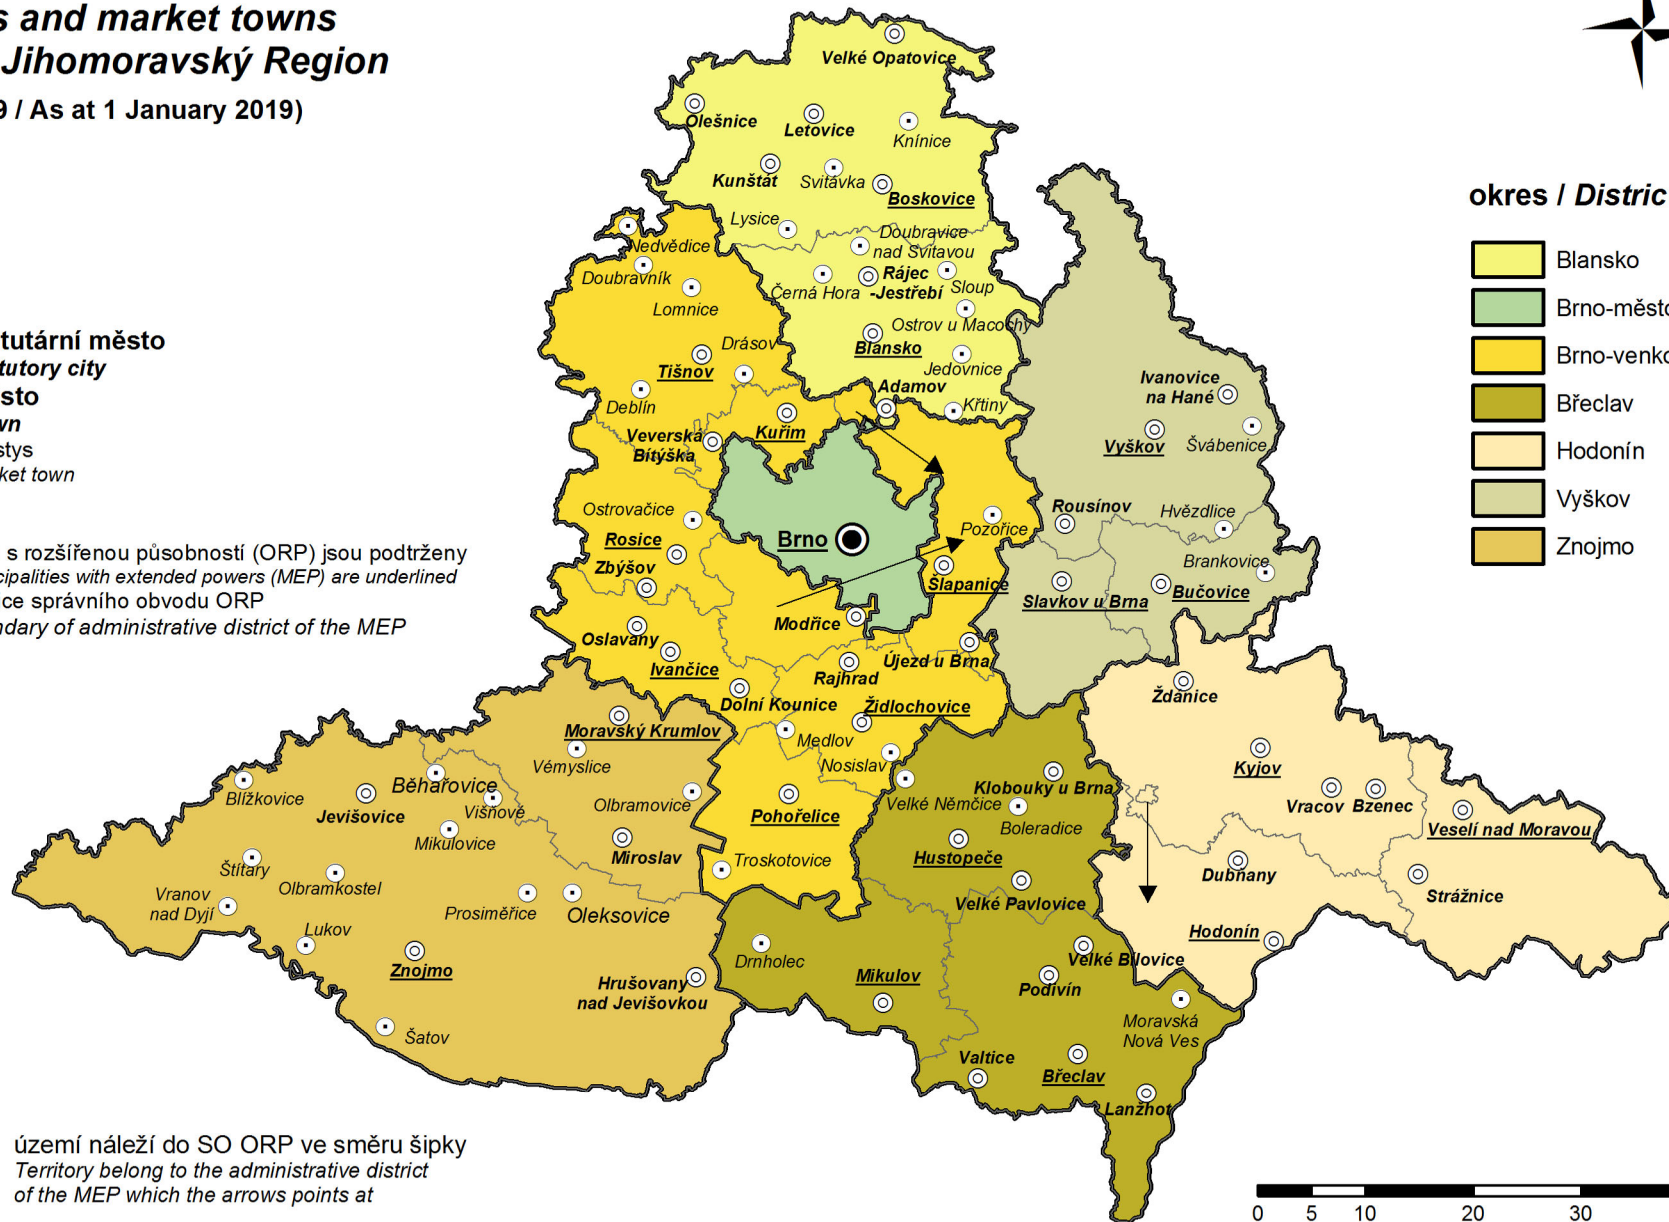

Města a městyse v Jihomoravském kraji

Towns and market towns in the Jihomoravský Region

(1. 1. 2019 / As at 1 January 2019)

okres / District

- statutární město**
Statutory city
- město**
Town
- městys**
Market town

obce s rozšířenou působností (ORP) jsou podtrženy
Municipalities with extended powers (MEP) are underlined
hranice správního obvodu ORP
Boundary of administrative district of the MEP

území náleží do SO ORP ve směru šipky
Territory belong to the administrative district of the MEP which the arrows points at