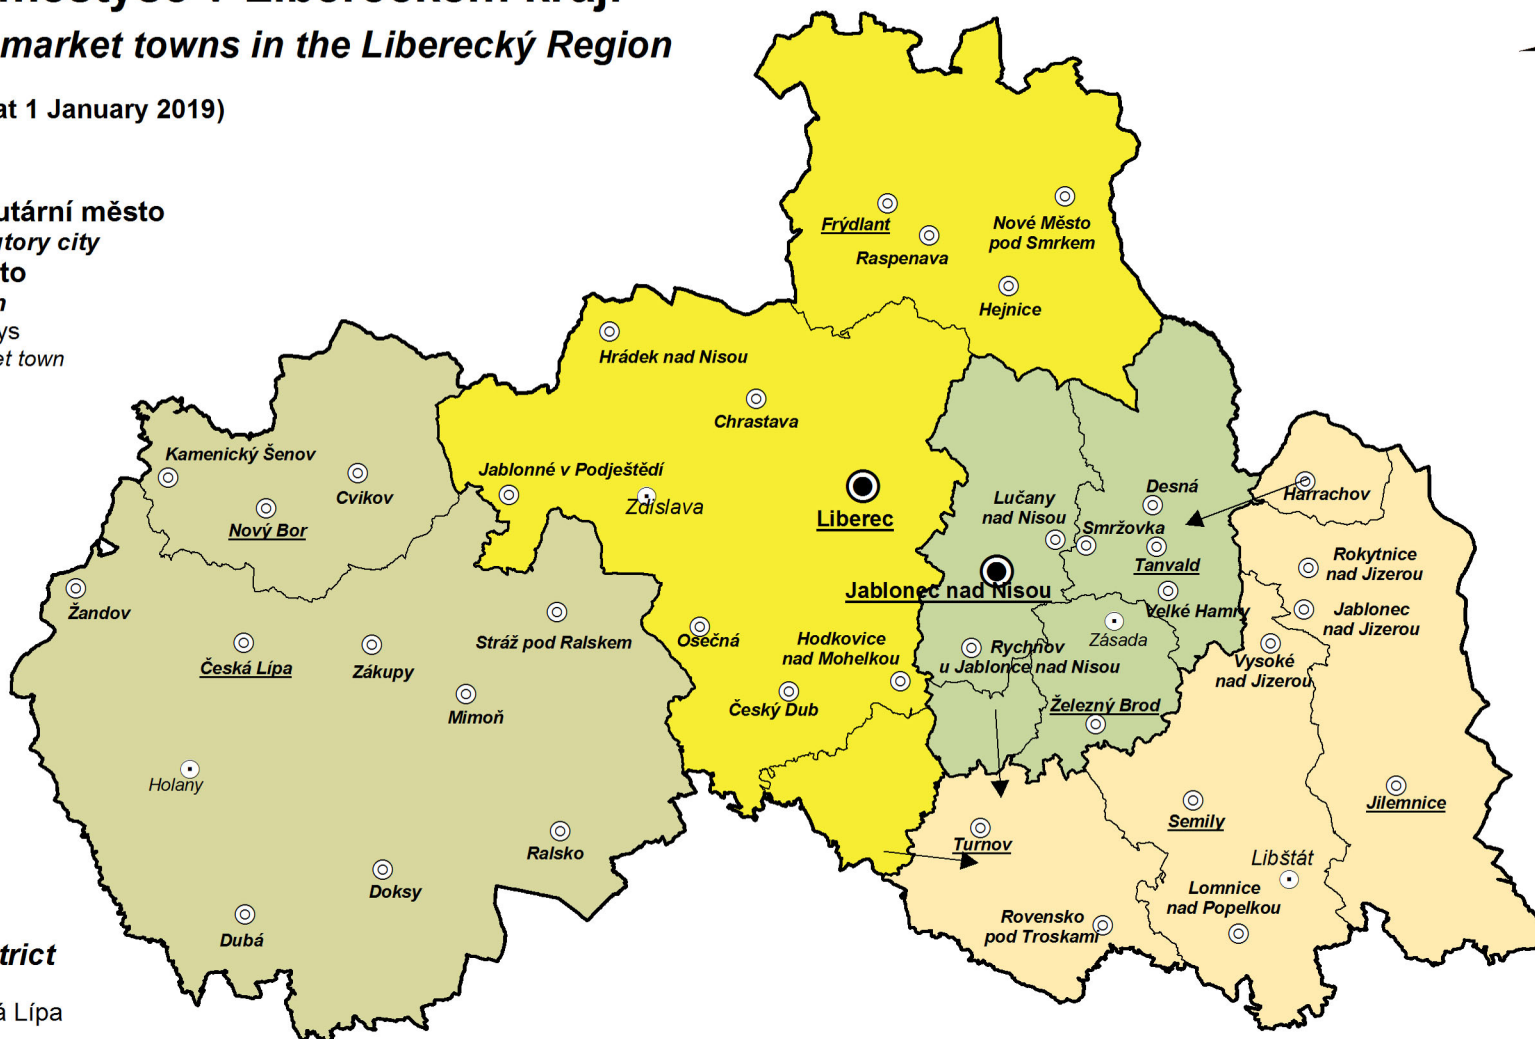

# Města a městyse v Libereckém kraji

## Towns and market towns in the Liberecký Region

(1. 1. 2019 / As at 1 January 2019)

- **statutární město**  
*Statutory city*
- **město**  
*Town*
- **městys**  
*Market town*

### okres / District

- Česká Lípa
- Jablonec nad Nisou
- Liberec
- Semily

obce s rozšířenou působností (ORP) jsou podtrženy  
*Municipalities with extended powers (MEP) are underlined*  
 hranice správního obvodu ORP  
*Boundary of administrative district of the MEP*

území náleží do SO ORP ve směru šipky  
*Territory belong to the administrative district of the MEP which the arrows points at*