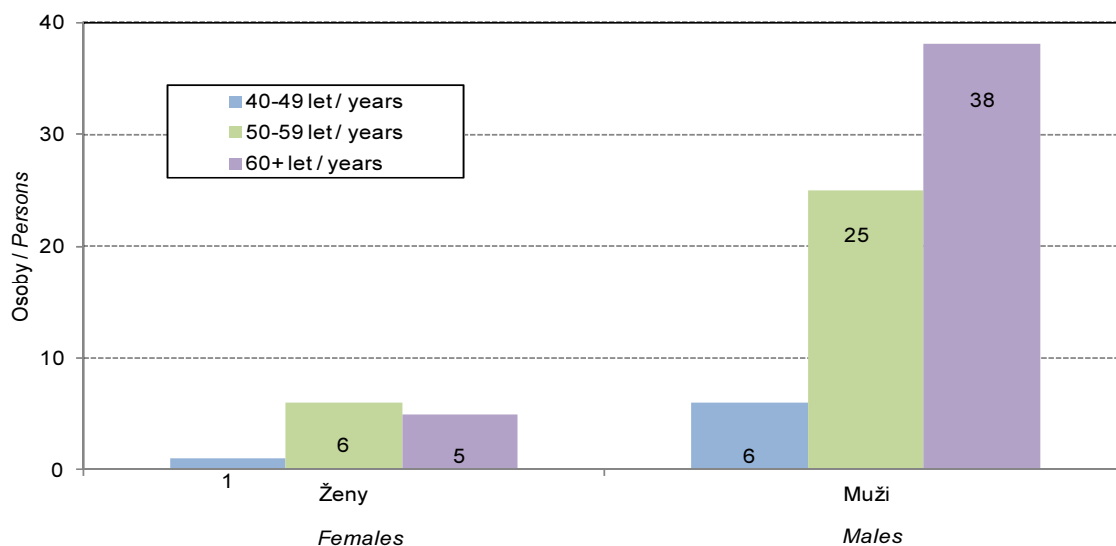

Graf 7-1 Složení Senátu Parlamentu České republiky podle věku a pohlaví k 15. 10. 2019
 Structure of the Senate of the Czech Republic by age and sex as at 15 October 2019

Pramen / Source: www.senat.cz

Graf 7-2 Složení Poslanecké sněmovny Parlamentu České republiky podle věku a pohlaví k 15. 10. 2019

Structure of the Chamber of Deputies of the Czech Republic by age and sex as at 15 October 2019