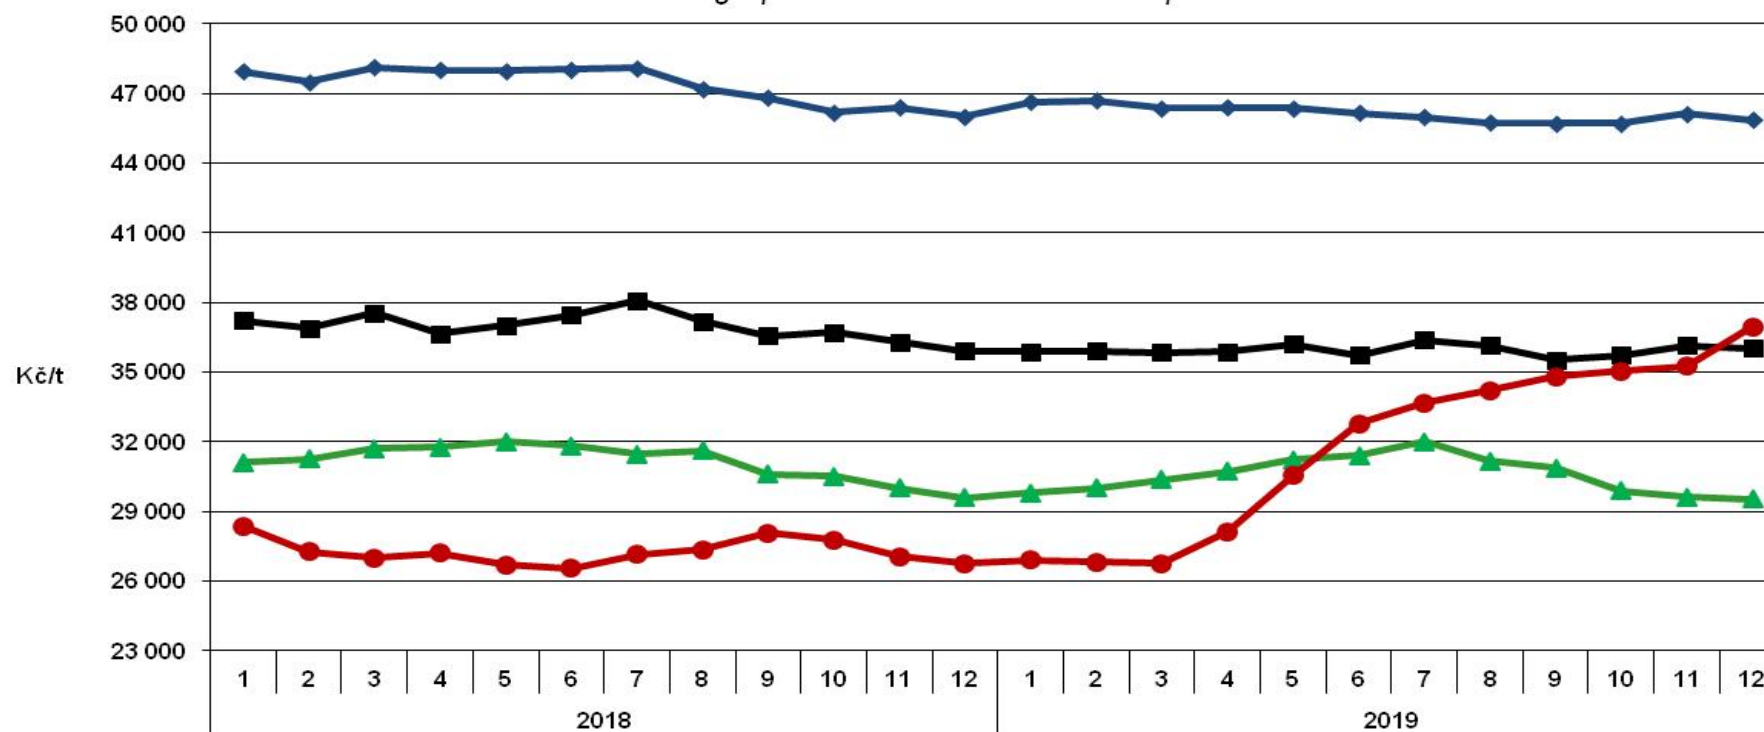

**Průměrné ceny vybraných živočišných výrobků**  
*Average prices of selected animal products*

—▲— Kravy jatečné v živém / Cows for slaughter

—●— Prasata jatečná v živém / Pigs for slaughter

—■— Jalovice jatečné v živém / Heifers for slaughtered