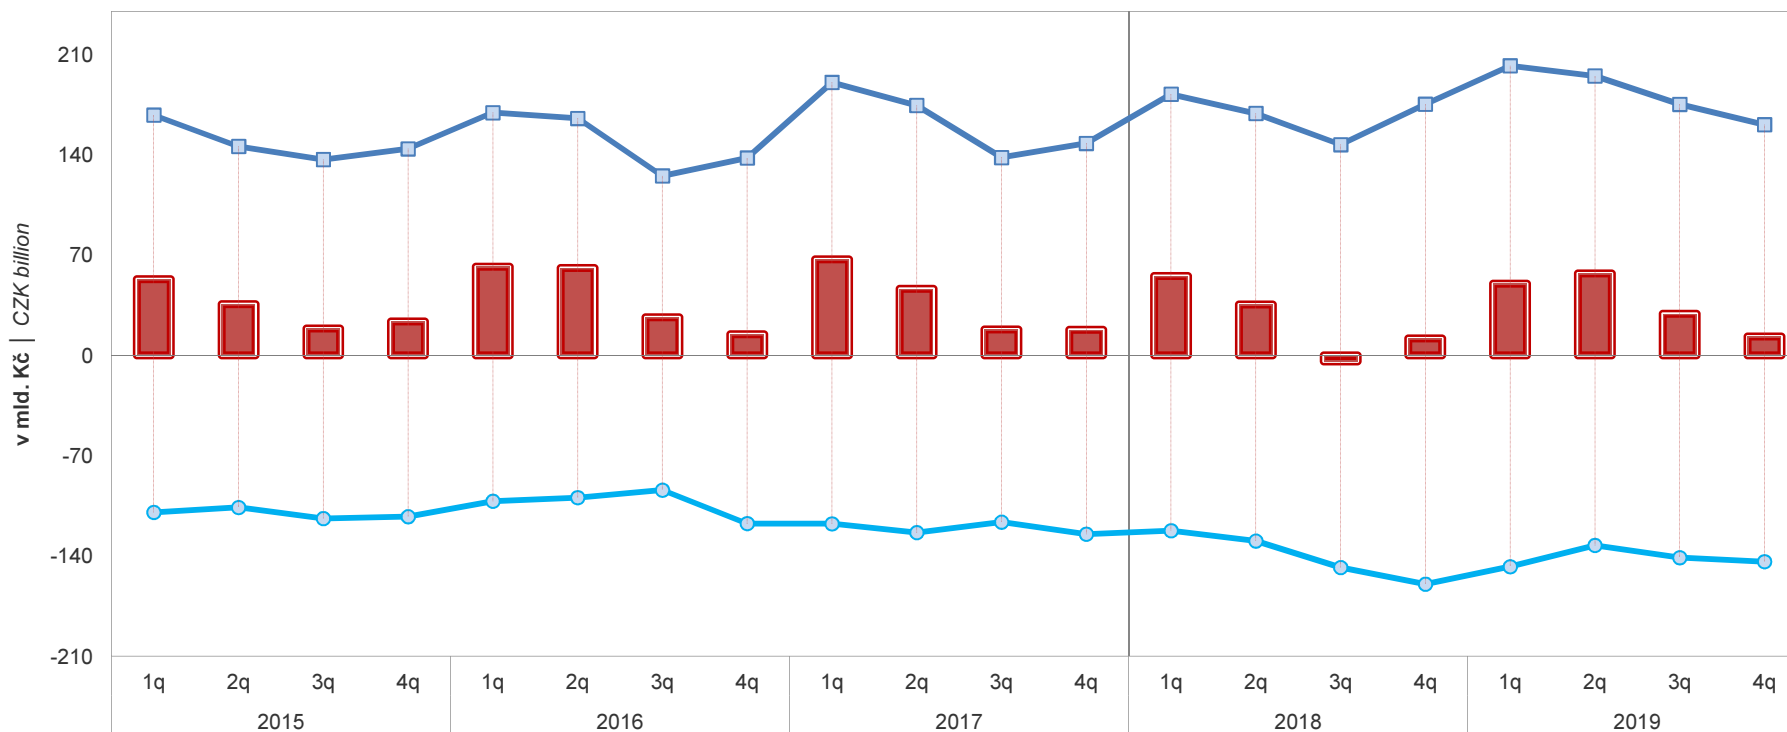

**Bilance zahraničního obchodu v teritoriální struktuře**  
*External trade balance by territorial structure*

národní pojetí  
*national concept*

celkem  
total

EU28

mimo EU28  
non-EU28