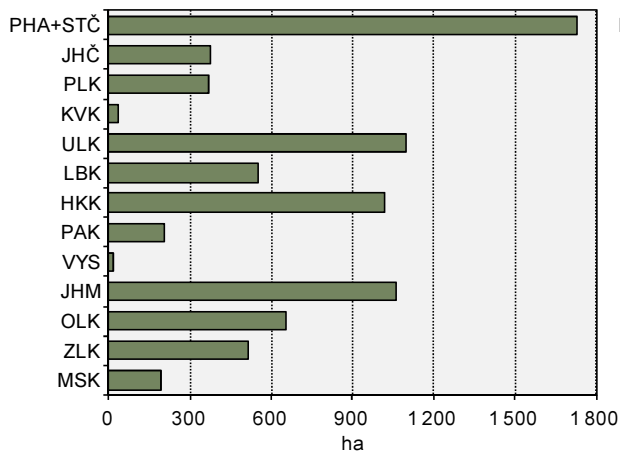

PLOCHA SADŮ JABLONÍ