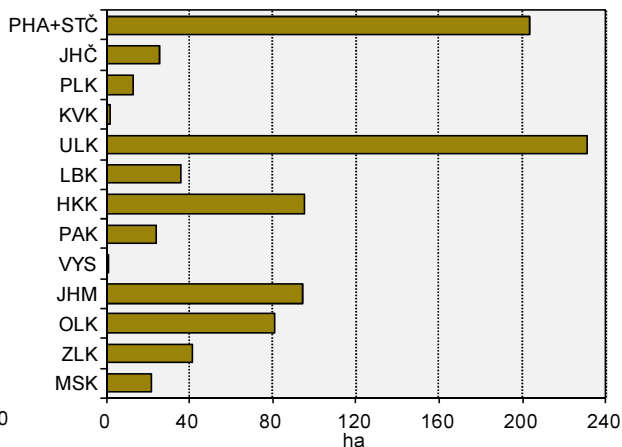

PLOCHA SADŮ HRUŠNÍ