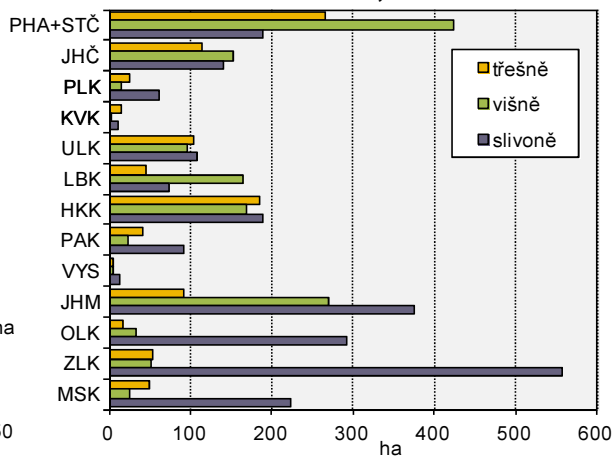

PĚSTITELÉ OVOCE A PLOCHA SADŮ

PLOCHA SADŮ JABLONÍ

PLOCHA SADŮ HRUŠNÍ

v tom

| ořešáky | lísky | mandloně | kaštanovníky jedlé | rybízy | | angrešty | ostružiníky | maliníky | borůvky | ostatní ovocné stromy a keře |
|---------------|--------------|-------------|--------------------|----------------|---------------|-------------|-------------|--------------|--------------|------------------------------|
| | | | | červené a bílé | černé | | | | | |
| 194,74 | 16,99 | 1,25 | 2,37 | 575,72 | 361,47 | 3,06 | 3,56 | 38,85 | 10,84 | 254,47 |
| 38,63 | 14,20 | i. d. | 0,45 | 92,36 | 41,51 | 0,67 | 3,14 | 26,64 | i. d. | 7,23 |
| 0,81 | 0,08 | - | i. d. | 43,89 | 15,43 | 0,46 | i. d. | 0,75 | - | 8,70 |
| 5,23 | i. d. | - | i. d. | 0,32 | 13,14 | i. d. | - | - | i. d. | 10,44 |
| - | - | i. d. | - | - | - | - | - | - | - | - |
| 7,85 | 0,34 | - | - | 31,11 | i. d. | i. d. | - | i. d. | - | i. d. |
| 45,45 | i. d. | 0,05 | 0,11 | 71,79 | 109,62 | i. d. | i. d. | i. d. | 9,49 | 139,05 |
| 9,26 | i. d. | - | - | 112,59 | 76,65 | i. d. | i. d. | 3,02 | i. d. | 7,24 |
| 0,69 | 0,32 | - | i. d. | 53,42 | 16,60 | i. d. | - | - | - | i. d. |
| 3,03 | i. d. | - | - | - | i. d. | - | - | - | - | 37,76 |
| 66,40 | 0,31 | 1,07 | 1,69 | 59,15 | 4,64 | 0,14 | 0,04 | 0,10 | - | 23,90 |
| 1,75 | i. d. | - | i. d. | 90,82 | 35,27 | i. d. | i. d. | i. d. | i. d. | 2,13 |
| 10,84 | 0,16 | i. d. | i. d. | 0,39 | 0,48 | 0,13 | 0,16 | 1,53 | 1,11 | 13,59 |
| 4,80 | 0,26 | - | - | 19,89 | 35,57 | 0,14 | 0,03 | 0,91 | 0,04 | 4,29 |

PLOCHA SADŮ BROSKVONÍ A MERUNĚK

PLOCHA SADŮ TŘEŠNÍ, VIŠNĚ A SLIVONÍ

PLOCHA SADŮ OŘEŠÁKŮ A LÍSEK

PLOCHA SADŮ RYBÍZŮ