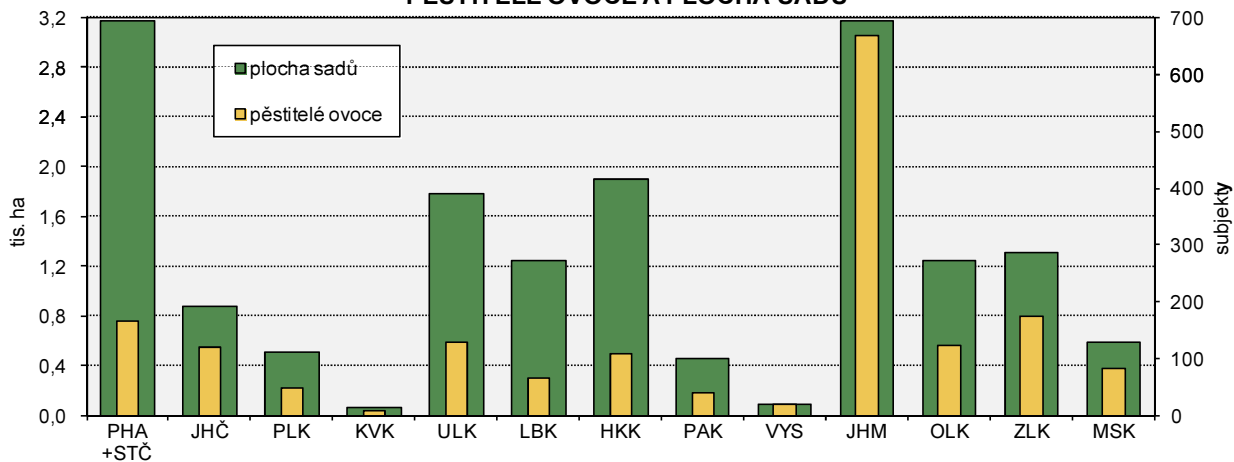

OVOCNÉ SADY 2017

2-1. Pěstitelé ovoce a plocha sadů podle krajů

	Pěstitelé ovoce	Plocha sadů celkem (ha)	Plocha sadů podle druhů ovoce						
			jabloně	hrušně	broskvně	meruňky	třešně	višně	slivoně
Česká republika	1 755	16 417,26	7 818,60	870,10	340,49	1 152,21	1 016,58	1 427,24	2 328,72
kraj:									
Hl. m. Praha a Středočeský	167	3 175,76	1 731,98	203,58	72,49	63,30	266,45	423,06	190,03
Jihočeský	119	880,36	375,83	25,35	0,57	i. d.	114,60	151,90	140,95
Plzeňský	49	513,98	367,48	12,79	0,45	0,71	25,77	14,93	62,53
Karlovarský	9	61,76	33,13	1,56	-	-	15,18	i. d.	11,75
Ústecký	128	1 781,79	1 097,40	231,35	15,17	72,69	104,29	95,97	107,71
Liberecký	67	1 245,05	549,44	35,68	0,37	i. d.	44,77	164,83	73,85
Královéhradecký	109	1 903,30	1 015,85	95,41	10,56	28,90	185,16	168,35	189,19
Pardubický	41	458,88	202,29	24,36	0,84	3,21	42,46	22,49	91,73
Vysočina	19	88,09	17,04	1,52	0,44	4,47	5,96	i. d.	12,54
Jihomoravský	667	3 172,36	1 061,83	94,74	222,70	897,92	91,72	270,90	375,12
Olomoucký	122	1 242,93	653,75	80,82	6,17	27,13	18,09	33,43	291,91
Zlínský	176	1 307,68	516,52	41,18	10,28	49,41	53,44	51,20	557,17
Moravskoslezský	82	585,34	196,07	21,74	0,45	3,13	48,69	25,08	224,24

PĚSTITELÉ OVOCE A PLOCHA SADŮ