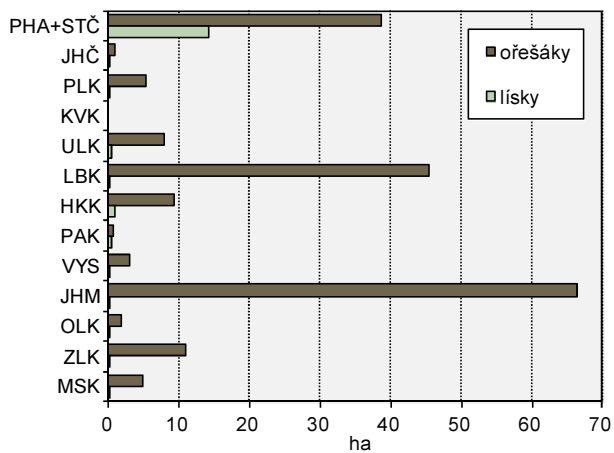

PĚSTITELÉ OVOCE A PLOCHA SADŮ

PLOCHA SADŮ JABLONÍ

PLOCHA SADŮ HRUŠNÍ

v tom

| ořešáky | lísky | mandloně | kaštanovníky jedlé | rybízy | | angrešty | ostružiníky | maliníky | borůvky | ostatní ovocné stromy a keře |
|---------------|--------------|-------------|--------------------|----------------|---------------|-------------|-------------|--------------|--------------|------------------------------|
| | | | | červené a bílé | černé | | | | | |
| 194,74 | 16,99 | 1,25 | 2,37 | 575,72 | 361,47 | 3,06 | 3,56 | 38,85 | 10,84 | 254,47 |
| 38,63 | 14,20 | i. d. | 0,45 | 92,36 | 41,51 | 0,67 | 3,14 | 26,64 | i. d. | 7,23 |
| 0,81 | 0,08 | - | i. d. | 43,89 | 15,43 | 0,46 | i. d. | 0,75 | - | 8,70 |
| 5,23 | i. d. | - | i. d. | 0,32 | 13,14 | i. d. | - | - | i. d. | 10,44 |
| - | - | i. d. | - | - | - | - | - | - | - | - |
| 7,85 | 0,34 | - | - | 31,11 | i. d. | i. d. | - | i. d. | - | i. d. |
| 45,45 | i. d. | 0,05 | 0,11 | 71,79 | 109,62 | i. d. | i. d. | i. d. | 9,49 | 139,05 |
| 9,26 | i. d. | - | - | 112,59 | 76,65 | i. d. | i. d. | 3,02 | i. d. | 7,24 |
| 0,69 | 0,32 | - | i. d. | 53,42 | 16,60 | i. d. | - | - | - | i. d. |
| 3,03 | i. d. | - | - | - | i. d. | - | - | - | - | 37,76 |
| 66,40 | 0,31 | 1,07 | 1,69 | 59,15 | 4,64 | 0,14 | 0,04 | 0,10 | - | 23,90 |
| 1,75 | i. d. | - | i. d. | 90,82 | 35,27 | i. d. | i. d. | i. d. | i. d. | 2,13 |
| 10,84 | 0,16 | i. d. | i. d. | 0,39 | 0,48 | 0,13 | 0,16 | 1,53 | 1,11 | 13,59 |
| 4,80 | 0,26 | - | - | 19,89 | 35,57 | 0,14 | 0,03 | 0,91 | 0,04 | 4,29 |

PLOCHA SADŮ BROSKVONÍ A MERUNĚK

PLOCHA SADŮ TŘEŠNÍ, VIŠNĚ A SLIVONÍ

PLOCHA SADŮ OŘEŠÁKŮ A LÍSEK

PLOCHA SADŮ RYBÍZŮ