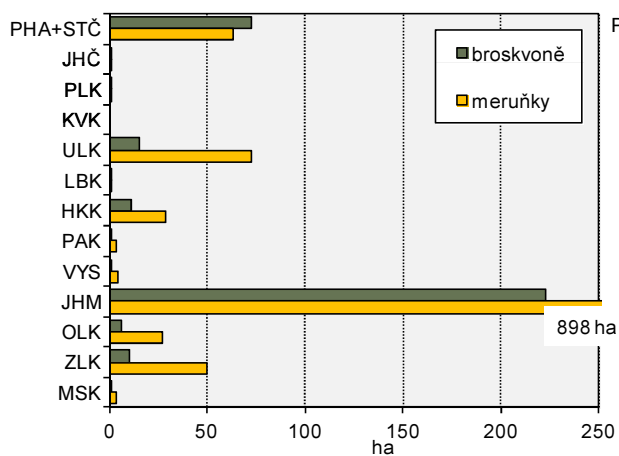

PĚSTITELÉ OVOCE A PLOCHA SADŮ

PLOCHA SADŮ JABLONÍ

PLOCHA SADŮ HRUŠNÍ

v tom

| ořešáky | lísky | mandloně | kaštanovníky jedlé | rybízy | | angrešty | ostružiníky | maliníky | borůvky | ostatní ovocné stromy a keře |
|---------------|--------------|-------------|--------------------|----------------|---------------|-------------|-------------|--------------|--------------|------------------------------|
| | | | | červené a bílé | černé | | | | | |
| 194,74 | 16,99 | 1,25 | 2,37 | 575,72 | 361,47 | 3,06 | 3,56 | 38,85 | 10,84 | 254,47 |
| 38,63 | 14,20 | i. d. | 0,45 | 92,36 | 41,51 | 0,67 | 3,14 | 26,64 | i. d. | 7,23 |
| 0,81 | 0,08 | - | i. d. | 43,89 | 15,43 | 0,46 | i. d. | 0,75 | - | 8,70 |
| 5,23 | i. d. | - | i. d. | 0,32 | 13,14 | i. d. | - | - | i. d. | 10,44 |
| - | - | i. d. | - | - | - | - | - | - | - | - |
| 7,85 | 0,34 | - | - | 31,11 | i. d. | i. d. | - | i. d. | - | i. d. |
| 45,45 | i. d. | 0,05 | 0,11 | 71,79 | 109,62 | i. d. | i. d. | i. d. | 9,49 | 139,05 |
| 9,26 | i. d. | - | - | 112,59 | 76,65 | i. d. | i. d. | 3,02 | i. d. | 7,24 |
| 0,69 | 0,32 | - | i. d. | 53,42 | 16,60 | i. d. | - | - | - | i. d. |
| 3,03 | i. d. | - | - | - | i. d. | - | - | - | - | 37,76 |
| 66,40 | 0,31 | 1,07 | 1,69 | 59,15 | 4,64 | 0,14 | 0,04 | 0,10 | - | 23,90 |
| 1,75 | i. d. | - | i. d. | 90,82 | 35,27 | i. d. | i. d. | i. d. | i. d. | 2,13 |
| 10,84 | 0,16 | i. d. | i. d. | 0,39 | 0,48 | 0,13 | 0,16 | 1,53 | 1,11 | 13,59 |
| 4,80 | 0,26 | - | - | 19,89 | 35,57 | 0,14 | 0,03 | 0,91 | 0,04 | 4,29 |

PLOCHA SADŮ BROSKVONÍ A MERUNĚK

PLOCHA SADŮ TŘEŠNÍ, VIŠNĚ A SLIVONÍ

PLOCHA SADŮ OŘEŠÁKŮ A LÍSEK

PLOCHA SADŮ RYBÍZŮ