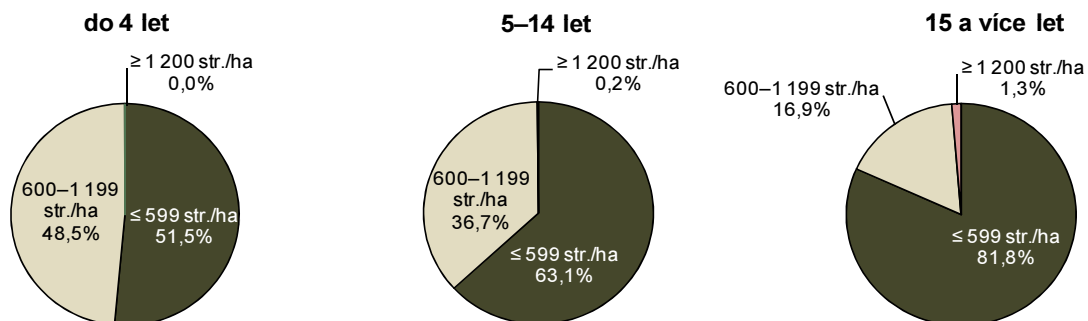

1-12. Broskvoně – plocha sadů podle hustoty a stáří výsadby

	Stromy celkem	Plocha sadů celkem (ha)	v tom podle stáří výsadby		
			do 4 let	5–14 let	15 a více let
Broskvoně celkem	172 117	340,49	23,79	88,85	227,85
v tom hustota výsadby: (stromy/ha)					
do 599	103 007	254,64	12,25	56,11	186,28
600–1 199	65 114	82,71	i. d.	i. d.	38,58
1 200 a více	3 996	3,15	i. d.	i. d.	2,99

PLOCHA SADŮ BROSKVONÍ PODLE HUSTOTY A STÁŘÍ VÝSADBY

STRUKTURA STÁŘÍ VÝSADBY SADŮ BROSKVONÍ PODLE HUSTOTY VÝSADBY

STRUKTURA HUSTOTY VÝSADBY SADŮ BROSKVONÍ PODLE STÁŘÍ VÝSADBY