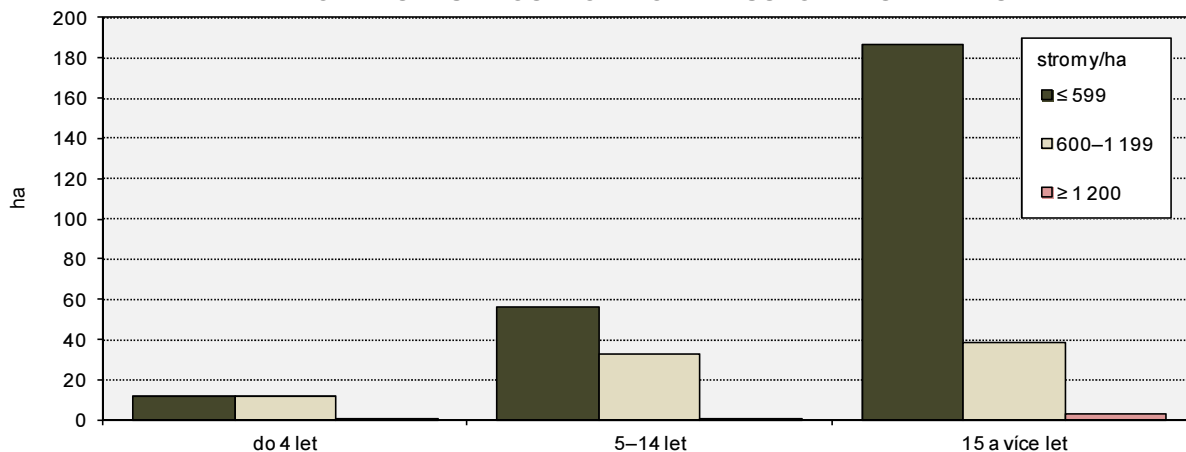

1-12. Broskvoně – plocha sadů podle hustoty a stáří výsadby

	Stromy celkem	Plocha sadů celkem (ha)	v tom podle stáří výsadby		
			do 4 let	5–14 let	15 a více let
Broskvoně celkem	172 117	340,49	23,79	88,85	227,85
v tom hustota výsadby: (stromy/ha)					
do 599	103 007	254,64	12,25	56,11	186,28
600–1 199	65 114	82,71	i. d.	i. d.	38,58
1 200 a více	3 996	3,15	i. d.	i. d.	2,99

PLOCHA SADŮ BROSKVONÍ PODLE HUSTOTY A STÁŘÍ VÝSADBY

STRUKTURA STÁŘÍ VÝSADBY SADŮ BROSKVONÍ PODLE HUSTOTY VÝSADBY

STRUKTURA HUSTOTY VÝSADBY SADŮ BROSKVONÍ PODLE STÁŘÍ VÝSADBY