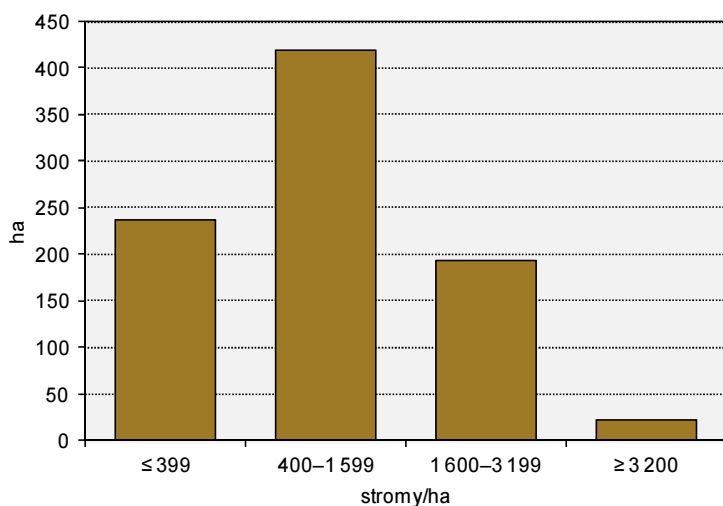

1-8. Hrušně – plocha sadů podle skupin odrůd a hustoty výsadby

ha

	Plocha sadů celkem	v tom podle hustoty výsadby (stromy/ha)			
		do 399	400–1 599	1 600–3 199	3 200 a více
Hrušně celkem	870,10	236,25	419,02	193,24	21,59
v tom skupiny odrůd:					
Conference	210,12	32,44	63,71	94,08	19,89
Decana	2,06	0,44	-	i. d.	i. d.
Kaiser	64,01	31,09	25,86	i. d.	i. d.
William	108,06	20,52	63,34	24,19	-
ostatní	485,86	151,76	266,11	i. d.	i. d.

PLOCHA SADŮ HRUŠNÍ PODLE HUSTOTY VÝSADBY