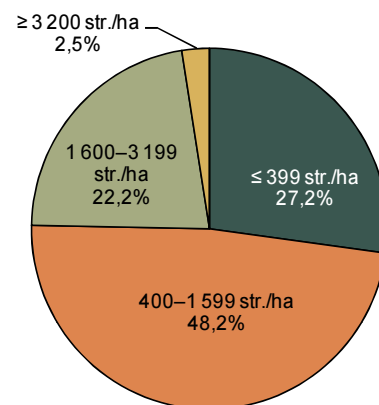

1-8. Hrušně – plocha sadů podle skupin odrůd a hustoty výsadby

ha

	Plocha sadů celkem	v tom podle hustoty výsadby (stromy/ha)			
		do 399	400–1 599	1 600–3 199	3 200 a více
Hrušně celkem	870,10	236,25	419,02	193,24	21,59
v tom skupiny odrůd:					
Conference	210,12	32,44	63,71	94,08	19,89
Decana	2,06	0,44	-	i. d.	i. d.
Kaiser	64,01	31,09	25,86	i. d.	i. d.
William	108,06	20,52	63,34	24,19	-
ostatní	485,86	151,76	266,11	i. d.	i. d.

PLOCHA SADŮ HRUŠNÍ PODLE HUSTOTY VÝSADBY

STRUKTURA HUSTOTY VÝSADBY SADŮ HRUŠNÍ

STRUKTURA HUSTOTY VÝSADBY PĚSTOVANÝCH SKUPIN ODRŮD HRUŠNÍ