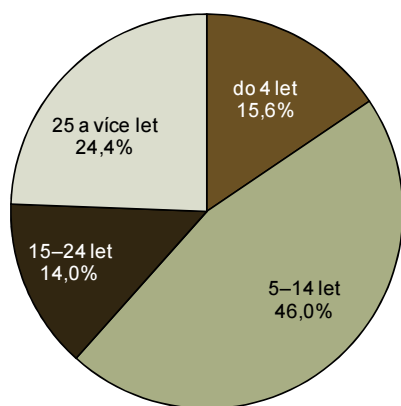

1-7. Hrušně – plocha sadů podle skupin odrůd a stáří výsadby

ha

	Plocha sadů celkem	v tom podle stáří výsadby			
		do 4 let	5–14 let	15–24 let	25 a více let
Hrušně celkem	870,10	135,48	400,68	121,50	212,45
v tom skupiny odrůd:					
Conference	210,12	35,31	121,94	20,47	32,39
Decana	2,06	i. d.	0,52	1,51	i. d.
Kaiser	64,01	i. d.	7,67	12,57	i. d.
William	108,06	36,96	52,78	11,09	7,22
ostatní	485,86	60,74	217,77	75,85	131,50

STRUKTURA STÁŘÍ VÝSADBY SADŮ HRUŠNÍ

PLOCHA SADŮ HRUŠNÍ PODLE STÁŘÍ VÝSADBY