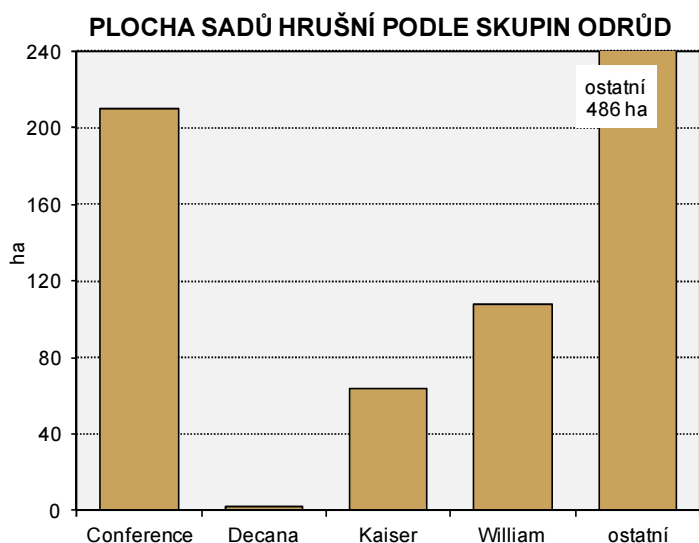

1-7. Hrušně – plocha sadů podle skupin odrůd a stáří výsadby

ha

	Plocha sadů celkem	v tom podle stáří výsadby			
		do 4 let	5–14 let	15–24 let	25 a více let
Hrušně celkem	870,10	135,48	400,68	121,50	212,45
v tom skupiny odrůd:					
Conference	210,12	35,31	121,94	20,47	32,39
Decana	2,06	i. d.	0,52	1,51	i. d.
Kaiser	64,01	i. d.	7,67	12,57	i. d.
William	108,06	36,96	52,78	11,09	7,22
ostatní	485,86	60,74	217,77	75,85	131,50

STRUKTURA STÁŘÍ VÝSADBY SADŮ HRUŠNÍ

PLOCHA SADŮ HRUŠNÍ PODLE STÁŘÍ VÝSADBY