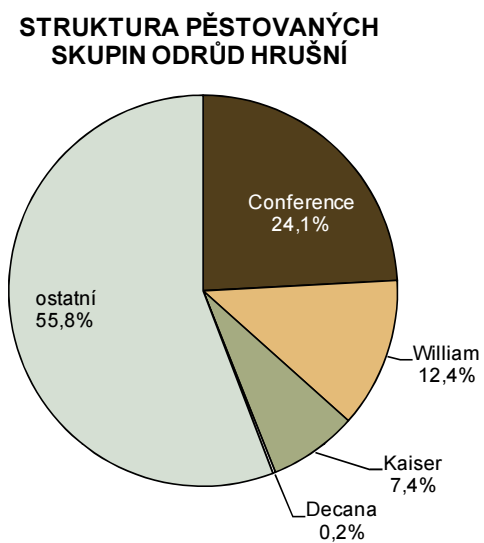

1-7. Hrušně – plocha sadů podle skupin odrůd a stáří výsadby

ha

	Plocha sadů celkem	v tom podle stáří výsadby			
		do 4 let	5–14 let	15–24 let	25 a více let
Hrušně celkem	870,10	135,48	400,68	121,50	212,45
v tom skupiny odrůd:					
Conference	210,12	35,31	121,94	20,47	32,39
Decana	2,06	i. d.	0,52	1,51	i. d.
Kaiser	64,01	i. d.	7,67	12,57	i. d.
William	108,06	36,96	52,78	11,09	7,22
ostatní	485,86	60,74	217,77	75,85	131,50

STRUKTURA STÁŘÍ VÝSADBY SADŮ HRUŠNÍ

PLOCHA SADŮ HRUŠNÍ PODLE STÁŘÍ VÝSADBY