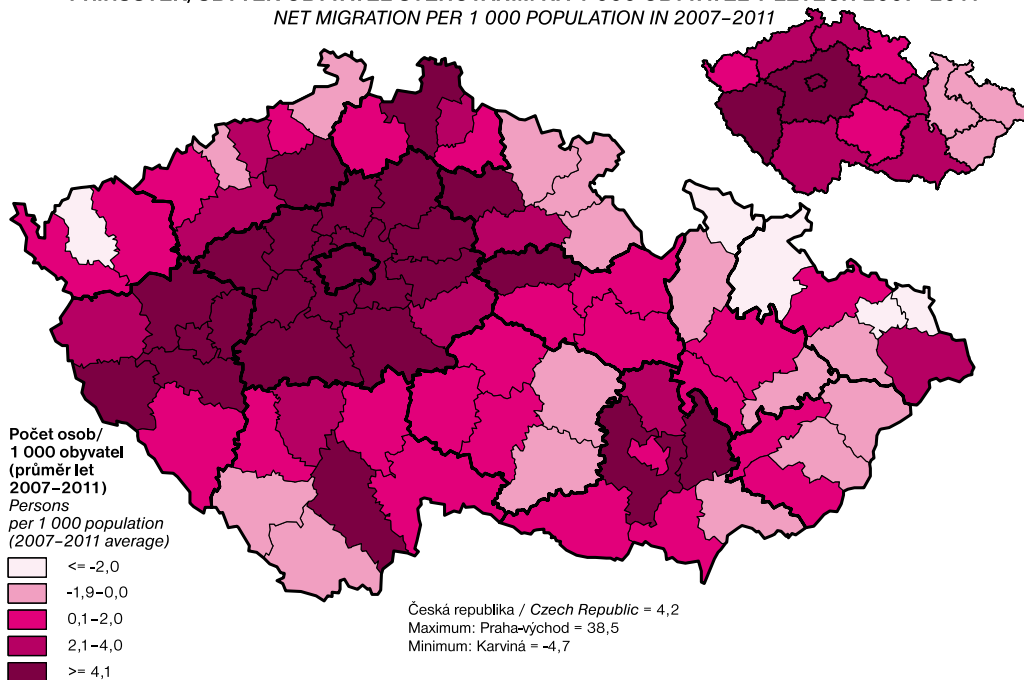

PŘÍRŮSTEK/ÚBYTEK OBYVATEL STĚHOVÁNÍM NA 1 000 OBYVATEL V LETECH 2007–2011
NET MIGRATION PER 1 000 POPULATION IN 2007–2011

PŘÍRŮSTEK/ÚBYTEK OBYVATEL STĚHOVÁNÍM NA 1 000 OBYVATEL V LETECH 2012–2016
NET MIGRATION PER 1 000 POPULATION IN 2012–2016