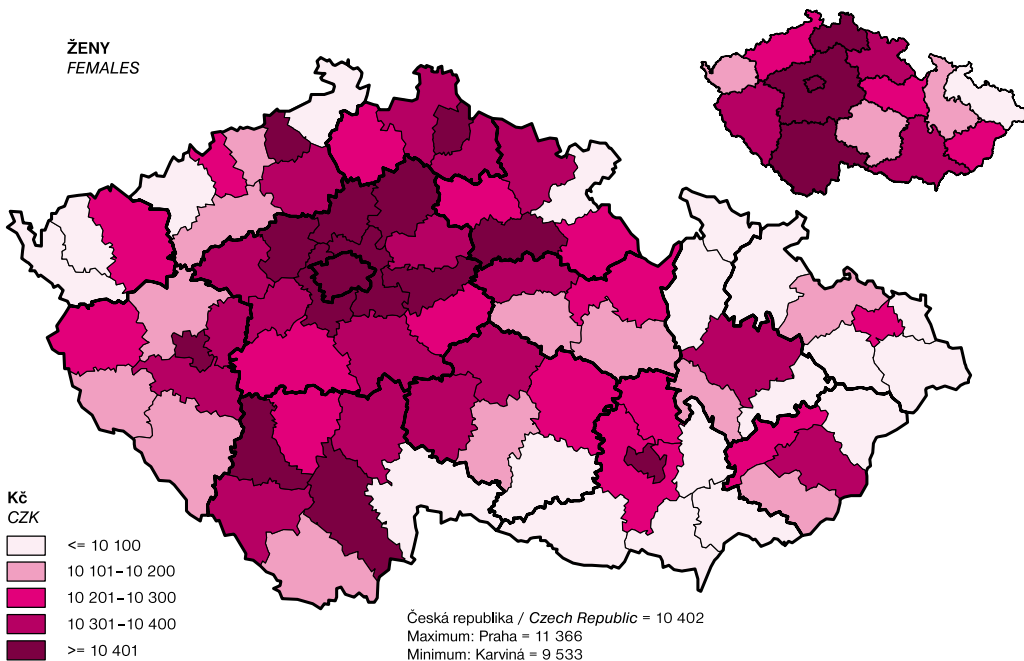

PRŮMĚRNÝ MĚSÍČNÍ STAROBNÍ DŮCHOD ZA PROSINEC 2016
AVERAGE MONTHLY OLD-AGE PENSION FOR DECEMBER 2016

MUŽI
MALES

ŽENY
FEMALES

Pozn.: jedná se o sólo starobní důchody, nejsou zahrnuty poměrné starobní důchody

Note: The pensions here are so-called "solo" pensions; pensions paid separately and combined with no other pension. It does not include proportional pensions.