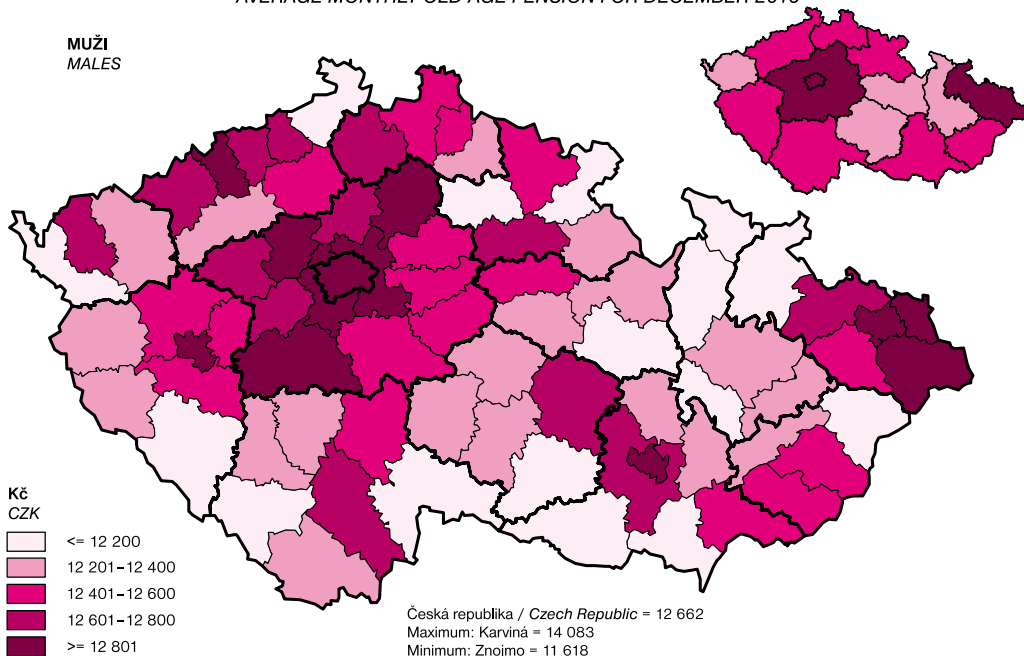

PRŮMĚRNÝ MĚSÍČNÍ STAROBNÍ DŮCHOD ZA PROSINEC 2016
AVERAGE MONTHLY OLD-AGE PENSION FOR DECEMBER 2016

MUŽI
MALES

ŽENY
FEMALES

Pozn.: jedná se o sólo starobní důchody, nejsou zahrnuty poměrné starobní důchody

Note: The pensions here are so-called "solo" pensions; pensions paid separately and combined with no other pension. It does not include proportional pensions.