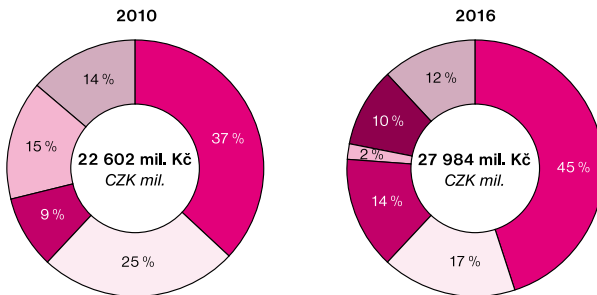

**CELKOVÉ VÝDAJE NA VÝZKUM A VÝVOJ**  
R&D EXPENDITURE, TOTAL

**PŘÍMÁ VEŘEJNÁ PODPORA VAV PODLE HLAVNÍCH POSKYTOVATELŮ**  
DIRECT GOVERNMENT SUPPORT OF R&D BY MAIN PROVIDER

**PRACUJÍCÍ VE VÝZKUMU A VÝVOJI**  
R&D PERSONNEL