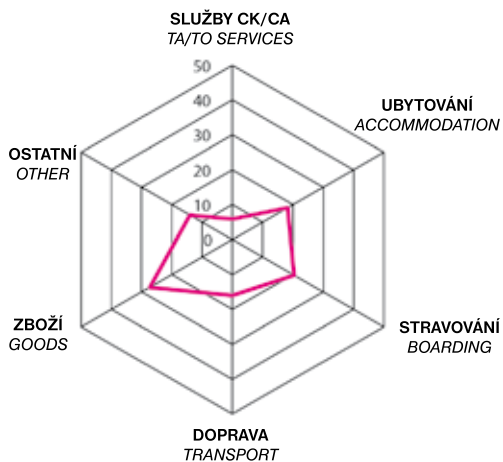

**POČET PŘÍJEZDŮ NA 1 HROMADNÉ UBYTOVACÍ ZAŘÍZENÍ V ROCE 2016**  
 NUMBER OF ARRIVALS PER 1 COLLECTIVE ACCOMMODATION ESTABLISHMENT IN 2016

**SPOTŘEBA V DOMÁČÍM CESTOVNÍM RUCHU**  
 V ROCE 2015 (v mld. Kč)  
 DOMESTIC TOURISM CONSUMPTION  
 IN 2015 (CZK bn)