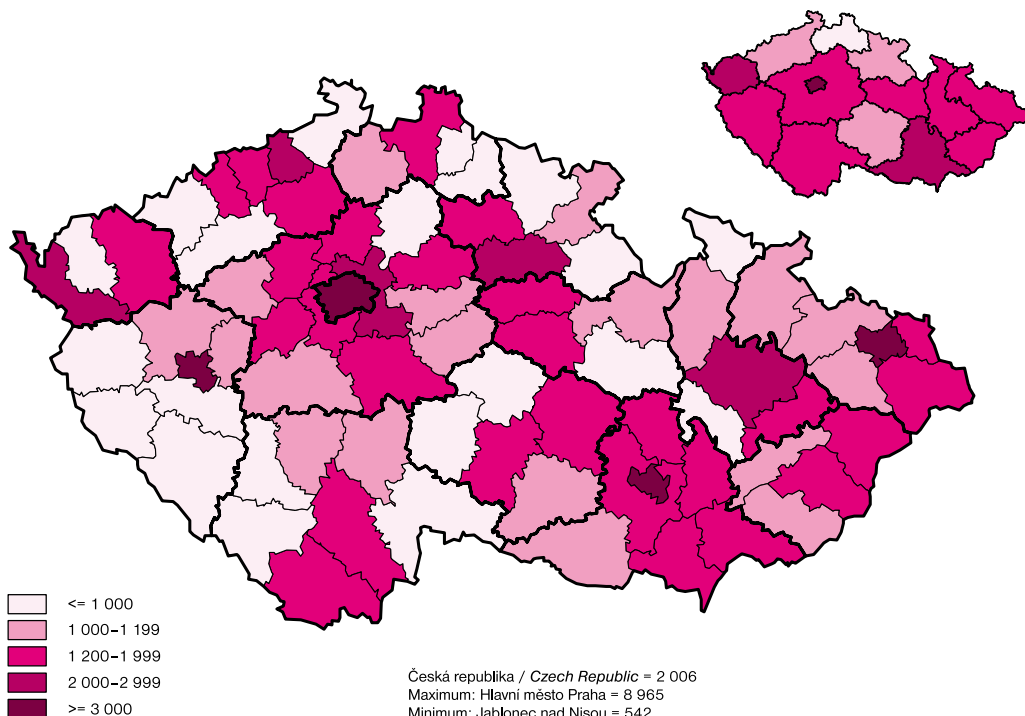

**POČET PŘÍJEZDŮ NA 1 HROMADNÉ UBYTOVACÍ ZAŘÍZENÍ V ROCE 2016**  
 NUMBER OF ARRIVALS PER 1 COLLECTIVE ACCOMMODATION ESTABLISHMENT IN 2016

**SPOTŘEBA V DOMÁČÍM CESTOVNÍM RUCHU**  
 V ROCE 2015 (v mld. Kč)  
 DOMESTIC TOURISM CONSUMPTION  
 IN 2015 (CZK bn)

**SPOTŘEBA V PŘÍJEZDOVÉM CESTOVNÍM RUCHU**  
 V ROCE 2015 (v mld. Kč)  
 INBOUND TOURISM CONSUMPTION  
 IN 2015 (CZK bn)