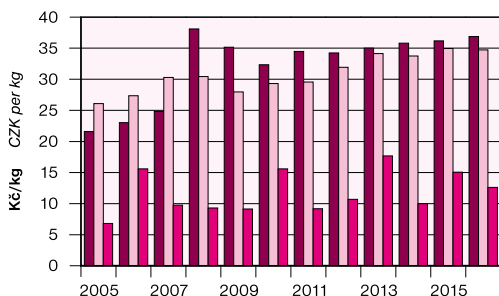

VYBRANÉ CENOVÉ INDEXY
SELECTED PRICE INDICES

SPOTŘEBITELSKÉ CENY VYBRANÝCH DRUHŮ POTRAVIN¹⁾
CONSUMER PRICES OF SELECTED FOOD PRODUCTS¹⁾

¹⁾ průměrné ceny za jednotku v prosinci příslušného roku

¹⁾ The average price per unit in December of the year concerned.