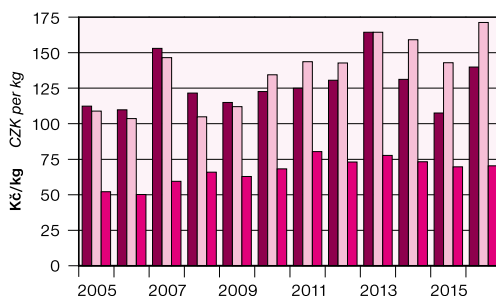

VYBRANÉ CENOVÉ INDEXY
SELECTED PRICE INDICES

SPOTŘEBITELSKÉ CENY VYBRANÝCH DRUHŮ POTRAVIN¹⁾
CONSUMER PRICES OF SELECTED FOOD PRODUCTS¹⁾

¹⁾ průměrné ceny za jednotku v prosinci příslušného roku

¹⁾ The average price per unit in December of the year concerned.