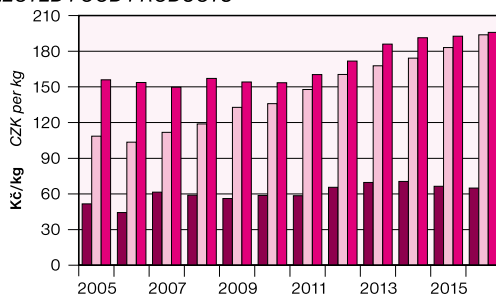

VYBRANÉ CENOVÉ INDEXY
SELECTED PRICE INDICES

SPOTŘEBITELSKÉ CENY VYBRANÝCH DRUHŮ POTRAVIN¹⁾
CONSUMER PRICES OF SELECTED FOOD PRODUCTS¹⁾

¹⁾ průměrné ceny za jednotku v prosinci příslušného roku

¹⁾ The average price per unit in December of the year concerned.