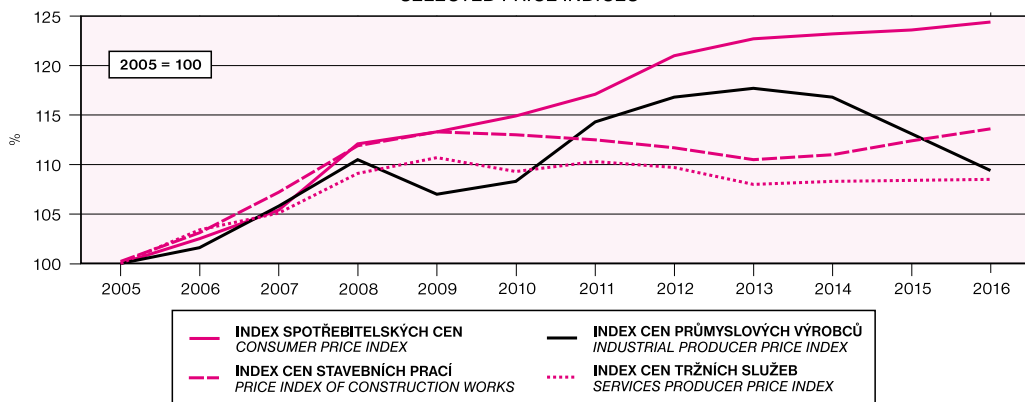

VYBRANÉ CENOVÉ INDEXY
SELECTED PRICE INDICES

SPOTŘEBITELSKÉ CENY VYBRANÝCH DRUHŮ POTRAVIN¹⁾
CONSUMER PRICES OF SELECTED FOOD PRODUCTS¹⁾

¹⁾ průměrné ceny za jednotku v prosinci příslušného roku

¹⁾ The average price per unit in December of the year concerned.