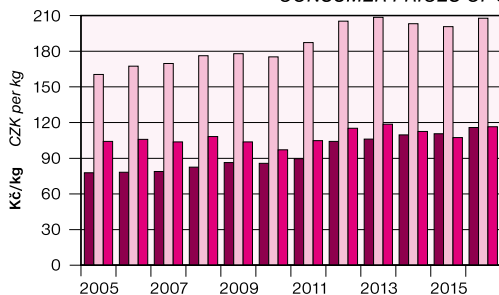

VYBRANÉ CENOVÉ INDEXY
SELECTED PRICE INDICES

SPOTŘEBITELSKÉ CENY VYBRANÝCH DRUHŮ POTRAVIN¹⁾
CONSUMER PRICES OF SELECTED FOOD PRODUCTS¹⁾

¹⁾ průměrné ceny za jednotku v prosinci příslušného roku

¹⁾ The average price per unit in December of the year concerned.