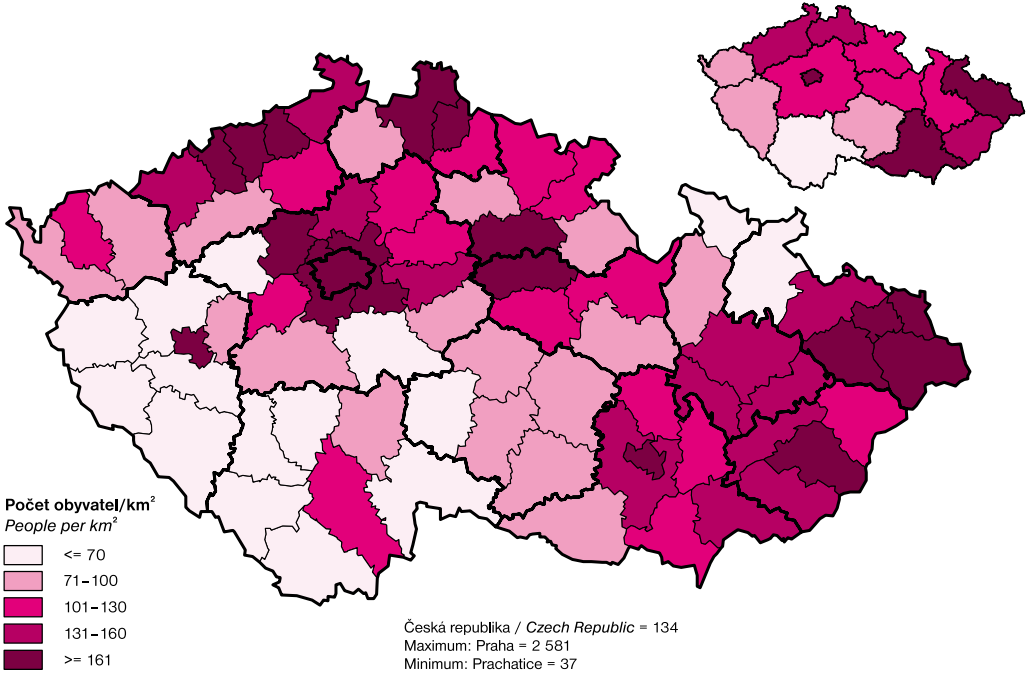

HUSTOTA OBYVATELSTVA K 31. 12. 2016
POPULATION DENSITY AS AT 31 DECEMBER 2016

LEDOVÉ A LETNÍ DNY
ICY AND SUMMER DAYS

METEOROLOGICKÁ STANICE PRAHA-KARLOV
WEATHER STATION PRAHA-KARLOV

METEOROLOGICKÁ STANICE BRNO-TUŘANY
WEATHER STATION BRNO-TUŘANY

— LEDOVÉ DNY – MAXIMÁLNÍ TEPLOTA NIŽŠÍ NEŽ 0°C
ICY DAYS – MAXIMUM TEMPERATURE BELOW 0°C

— LETNÍ DNY – MAXIMÁLNÍ TEPLOTA 25°C NEBO VYŠŠÍ
SUMMER DAYS – MAXIMUM TEMPERATURE 25°C AND HIGHER