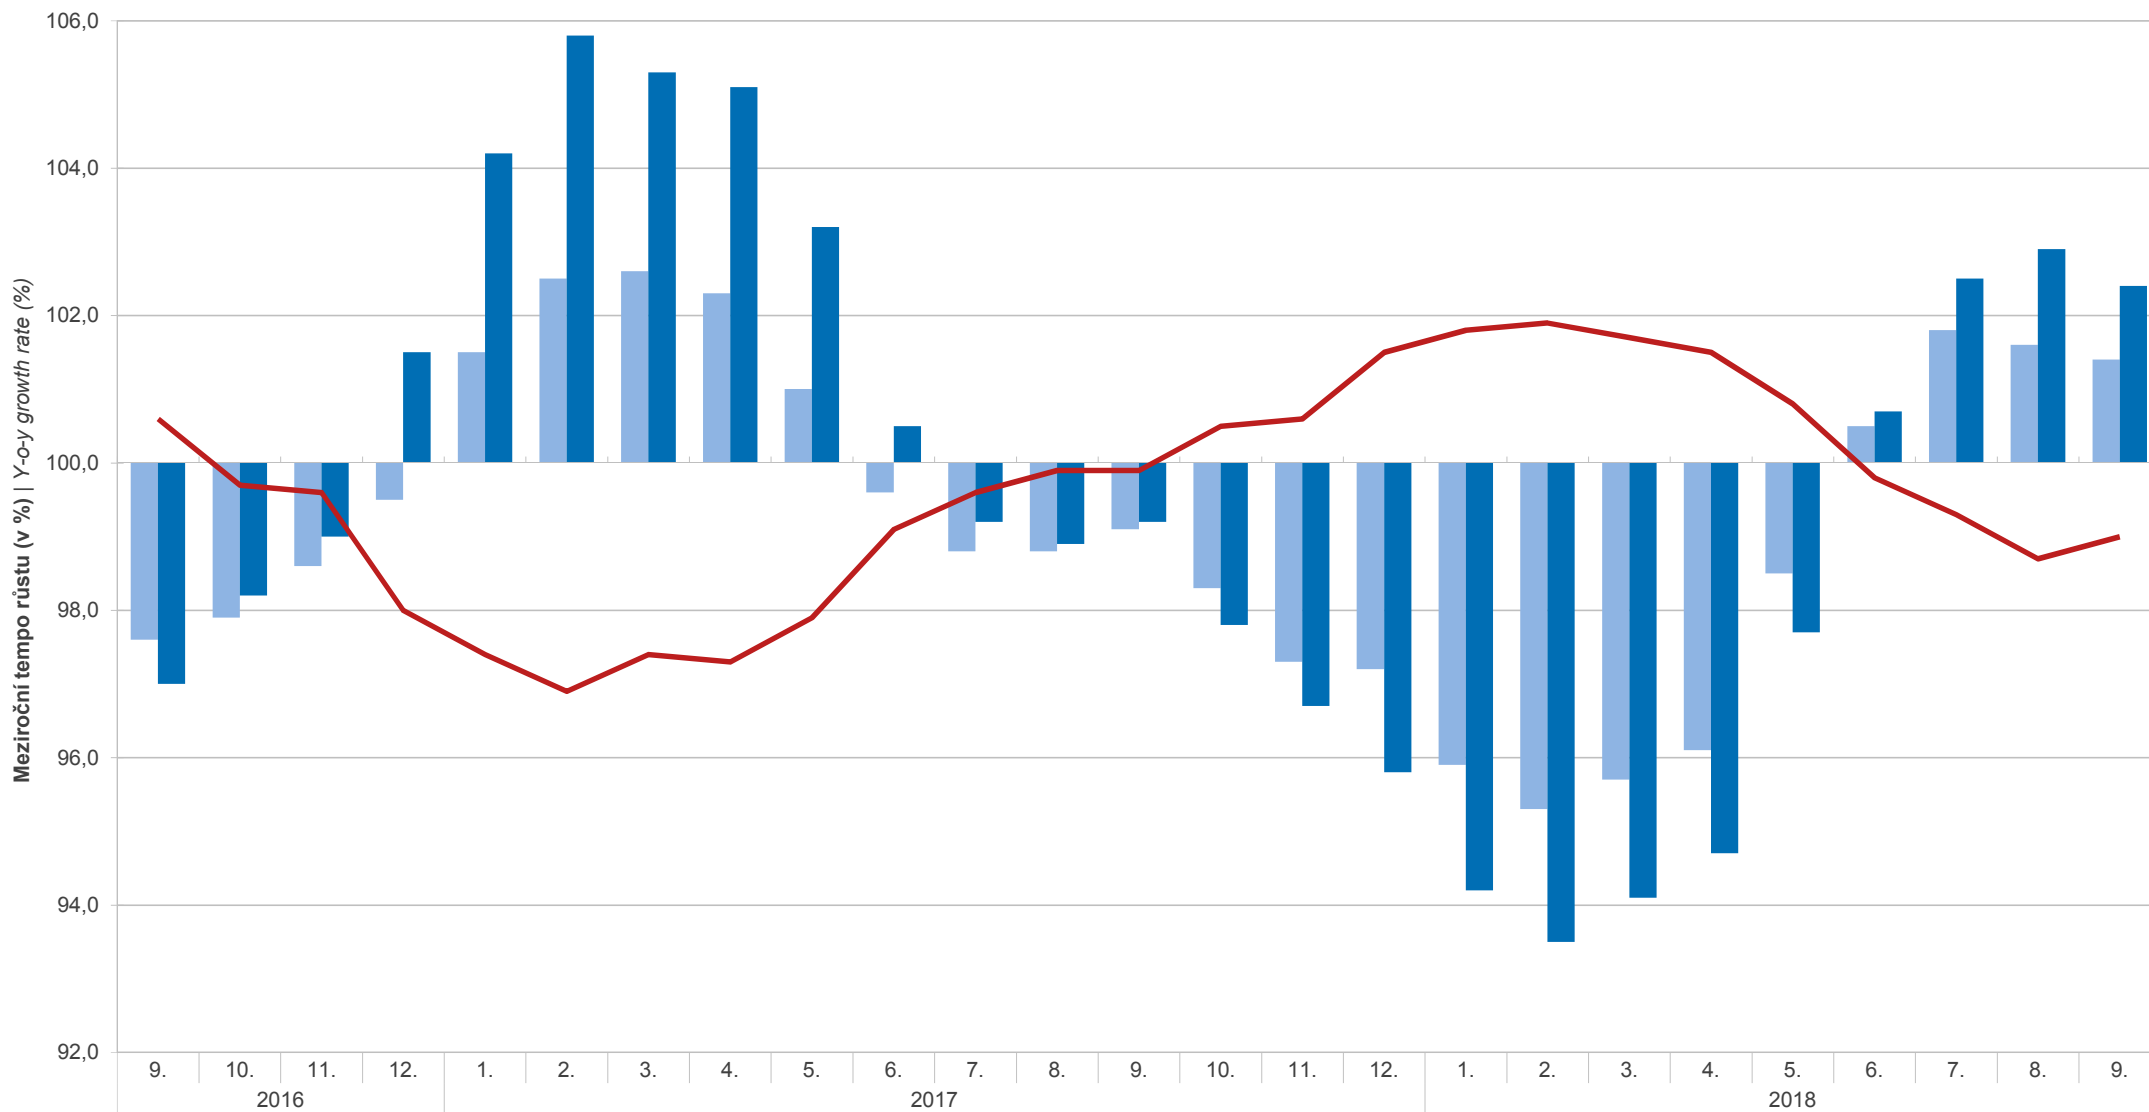

Indexy cen vývozu a dovozu (meziroční změny) Export and Import Price Indices (year-on-year changes)

Index cen vývozu / Export price index

Index cen dovozu / Import price index

Směnné relace / Terms of trade