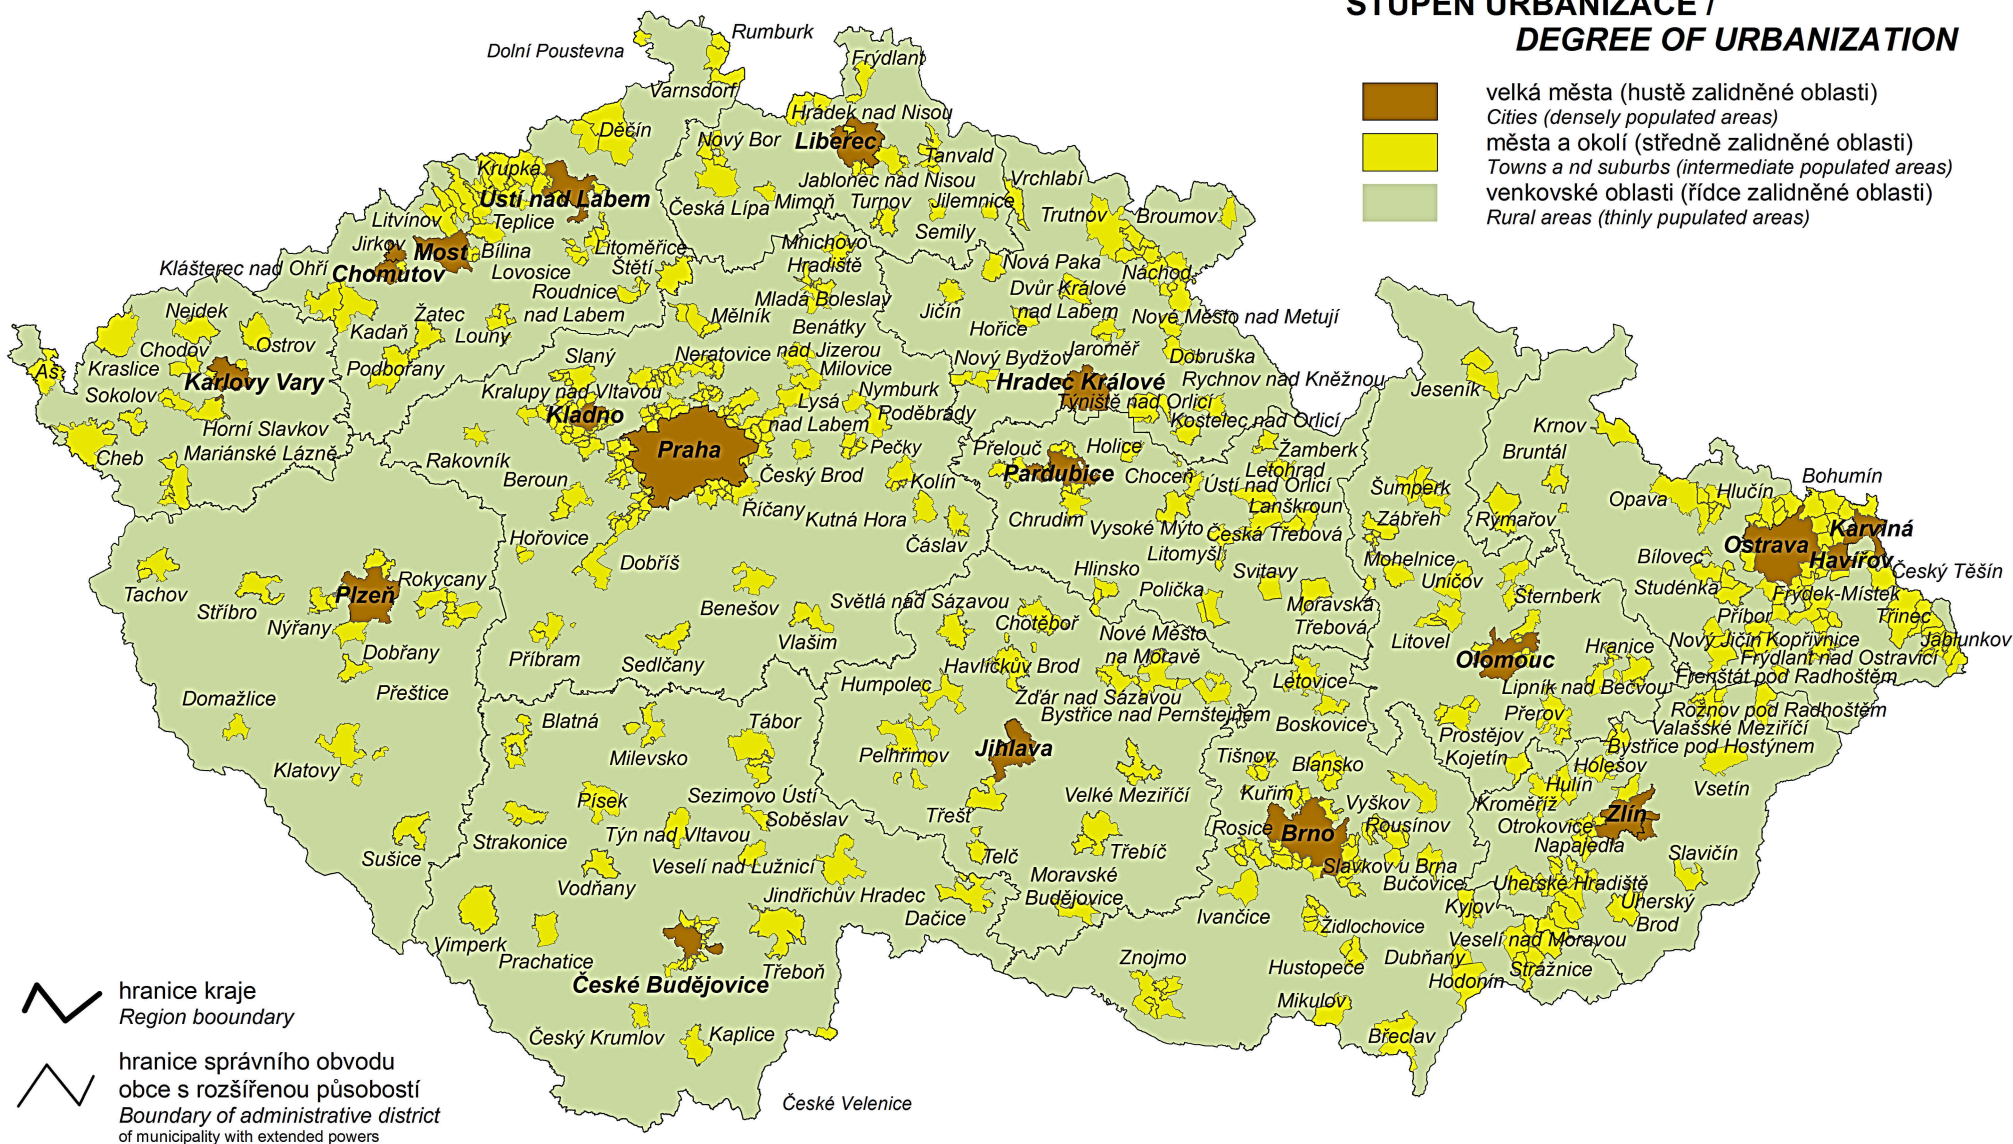

ČESKÁ REPUBLIKA (ČESKO) CZECH REPUBLIC (CZECHIA)

STUPEŇ URBANIZACE / DEGREE OF URBANIZATION

-  velká města (hustě zalidněné oblasti)
Cities (densely populated areas)
-  města a okolí (středně zalidněné oblasti)
Towns and suburbs (intermediate populated areas)
-  venkovské oblasti (řídce zalidněné oblasti)
Rural areas (thinly populated areas)

-  hranice kraje
Region boundary
-  hranice správního obvodu
obce s rozšířenou působností
Boundary of administrative district
of municipality with extended powers

1. 1. 2018
Podle metodiky Eurostatu, viz str. 8
Methodology of Eurostat, see page 10