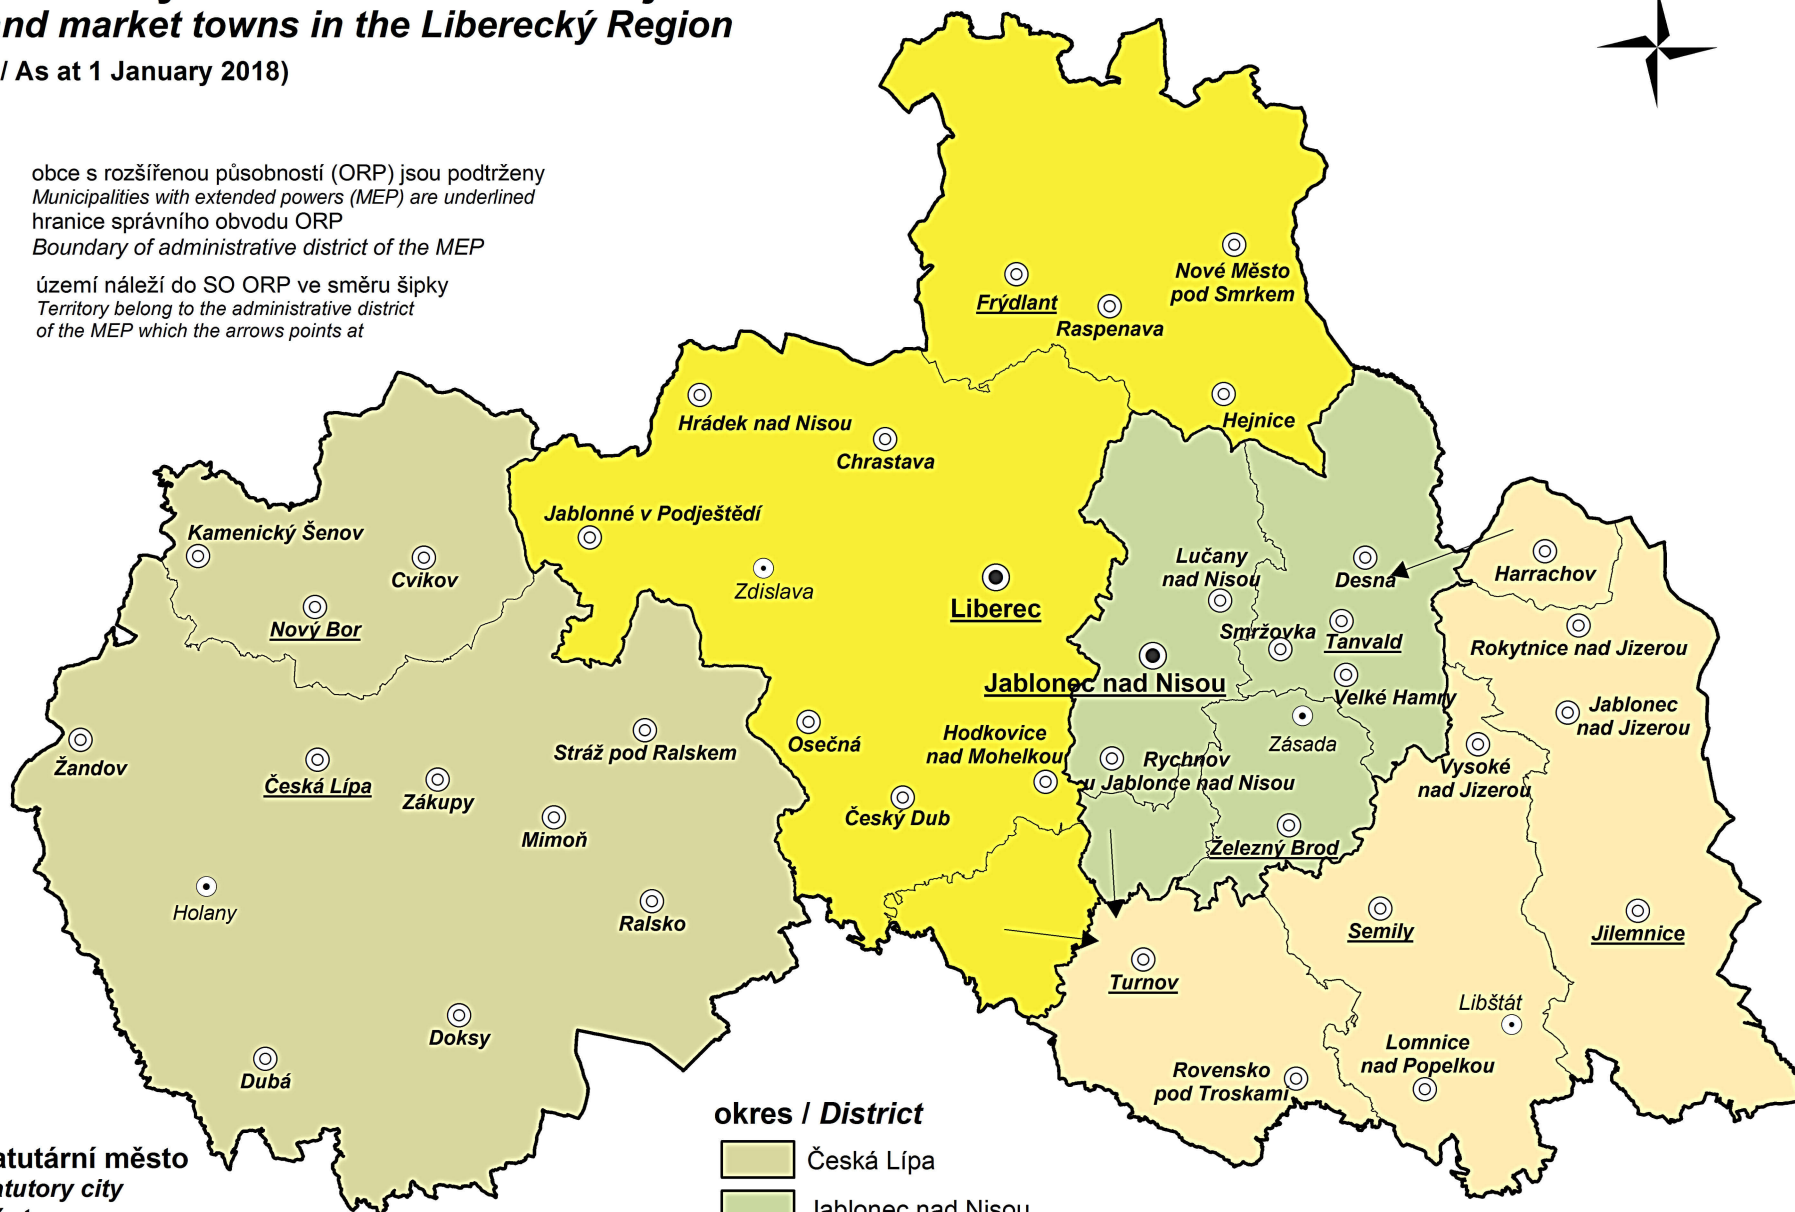

Města a městyse v Libereckém kraji

Towns and market towns in the Liberecký Region

(1. 1. 2018 / As at 1 January 2018)

-  obce s rozšířenou působností (ORP) jsou podtrženy
 Municipalities with extended powers (MEP) are underlined
 hranice správního obvodu ORP
 Boundary of administrative district of the MEP
-  území náleží do SO ORP ve směru šipky
 Territory belong to the administrative district of the MEP which the arrows points at

-  **statutární město**
Statutory city
-  **město**
Town
-  **městyse**
Market town

okres / District

-  Česká Lípa
-  Jablonec nad Nisou
-  Liberec
-  Semily