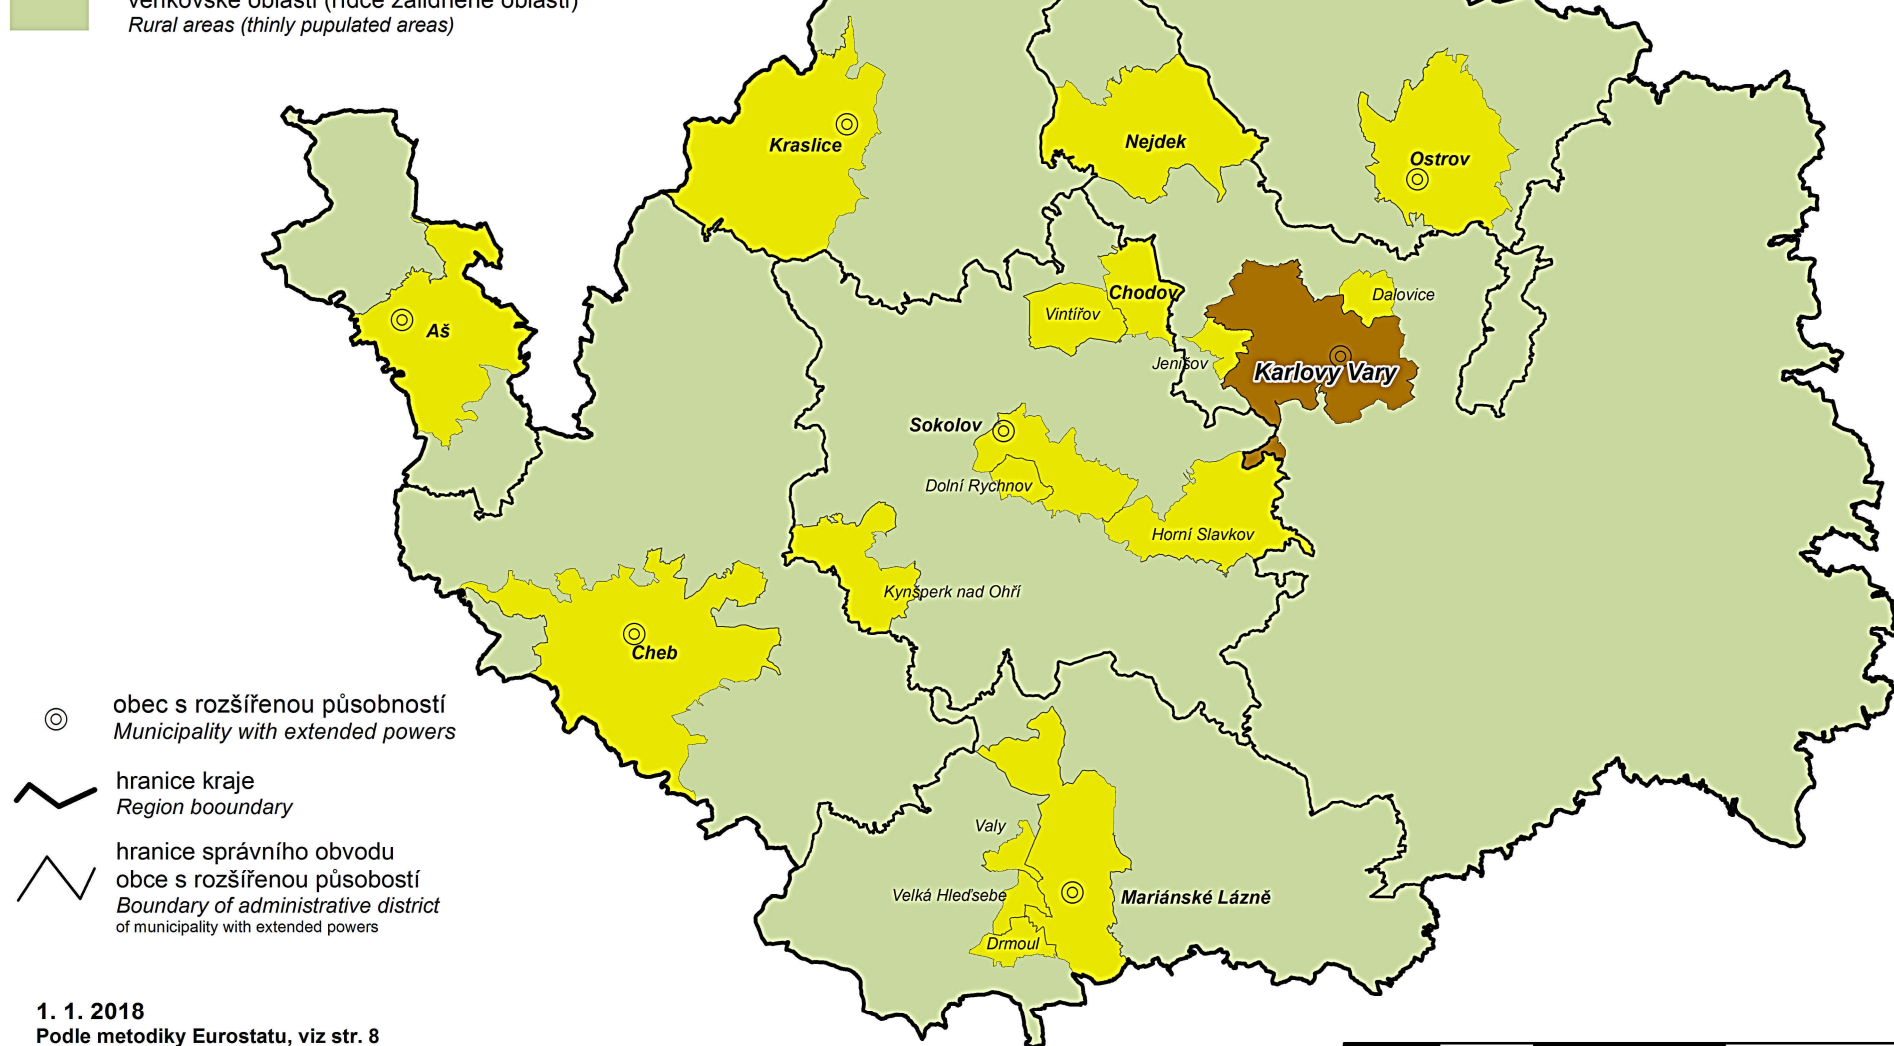

# KARLOVARSKÝ KRAJ /REGION/

## STUPEŇ URBANIZACE / DEGREE OF URBANIZATION

-  velká města (hustě zalidněné oblasti)  
*Cities (densely populated areas)*
-  města a okolí (středně zalidněné oblasti)  
*Towns and suburbs (intermediate populated areas)*
-  venkovské oblasti (řídce zalidněné oblasti)  
*Rural areas (thinly populated areas)*

 obec s rozšířenou působností  
*Municipality with extended powers*

 hranice kraje  
*Region boundary*

 hranice správního obvodu  
obce s rozšířenou působností  
*Boundary of administrative district  
of municipality with extended powers*