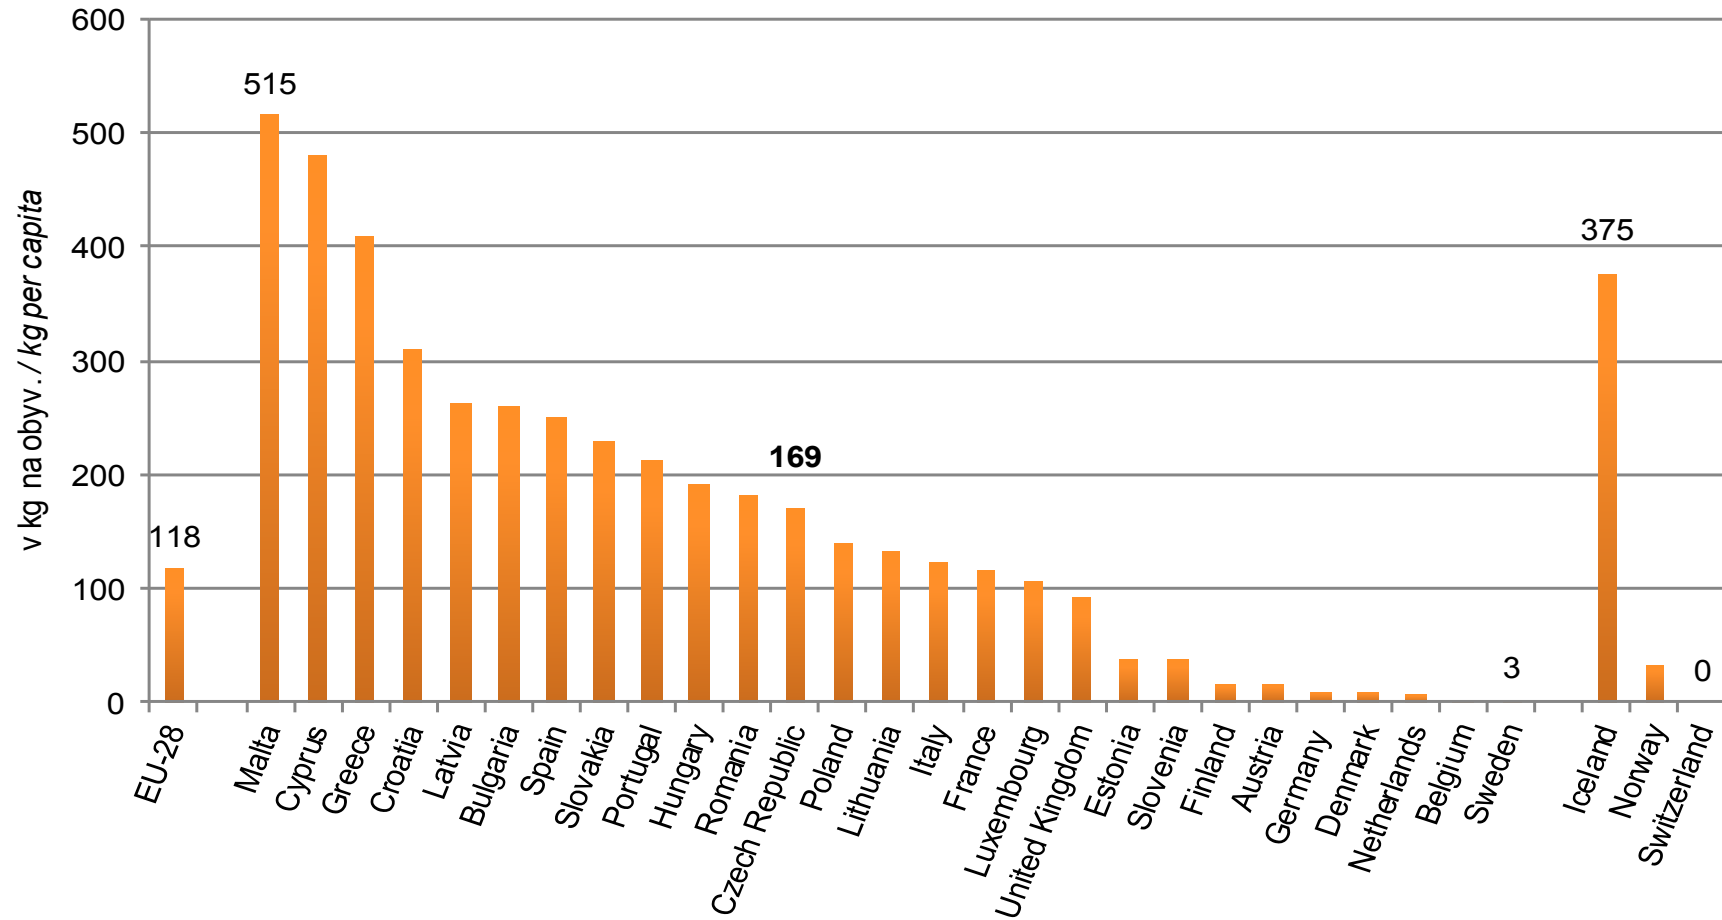

**Graf 18 Skládování komunálních odpadů v Evropě; 2016**  
*Municipal waste landfilled in Europe; 2016*

Zdroj: Eurostat

Source: Eurostat