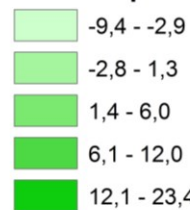

Pramen / Source: Eurostat, 17/01/2018

Počet osob na tisíc obyvatel

Persons per thousands inhabitants

Rozdělení hodnot metodou kvantil (pentil)
 Value distribution by the quantile (pentile)