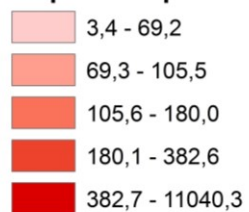

Pramen / Source: Eurostat, 17/01/2018

Počet obyvatel na km<sup>2</sup>

Population per km<sup>2</sup>, 2015

Rozdělení hodnot metodou kvantil (pentil)  
Value distribution by the quantile (pentile)