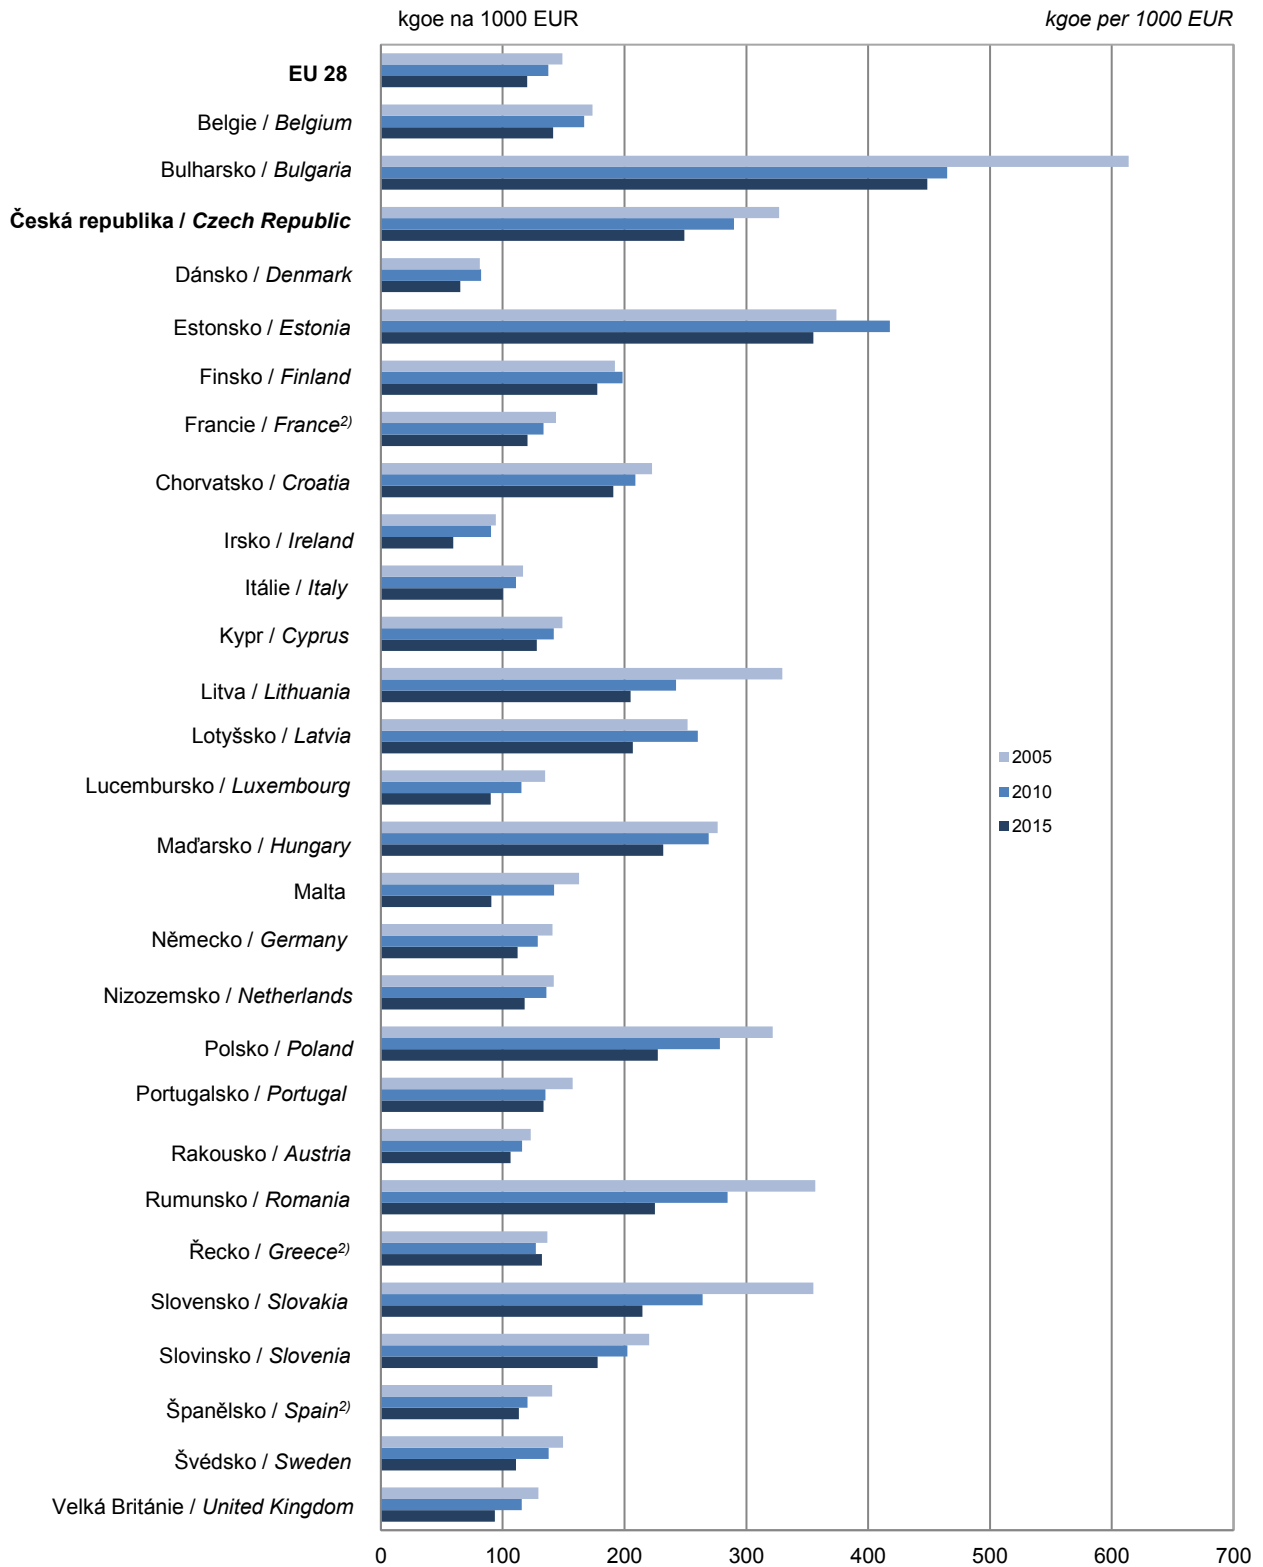

Energetická náročnost hospodářství¹⁾
Energy intensity of the economy¹⁾

¹⁾ Hrubá spotřeba energie na HDP (zřetězené objemy k referenčnímu roku 2010)
¹⁾ Gross inland consumption divided by GDP
 (chain-linked volumes with reference year 2010)

²⁾ Provizorní údaje
²⁾ Provisional

Pramen / Source : Eurostat, 11/01/2018