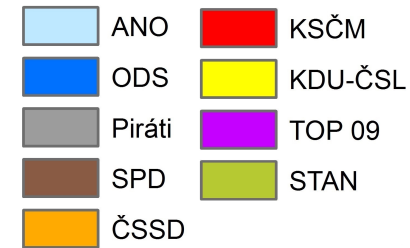

VOLBY DO POSLANECKÉ SNĚMOVNY PARLAMENTU ČR 20. a 21. 10. 2017

Volební účast a rozdělení mandátů v krajích

Počet získaných mandátů podle volebních stran a hnutí

Rozložení mandátů v Poslanecké sněmovně

Volební účast (%)

pozn.: rozdělení hodnot provedeno metodou přirozených zlomů

Územně správní hranice

— kraj

Zdroj: ČSÚ (www.volby.cz)
© ČSÚ, Praha 2018