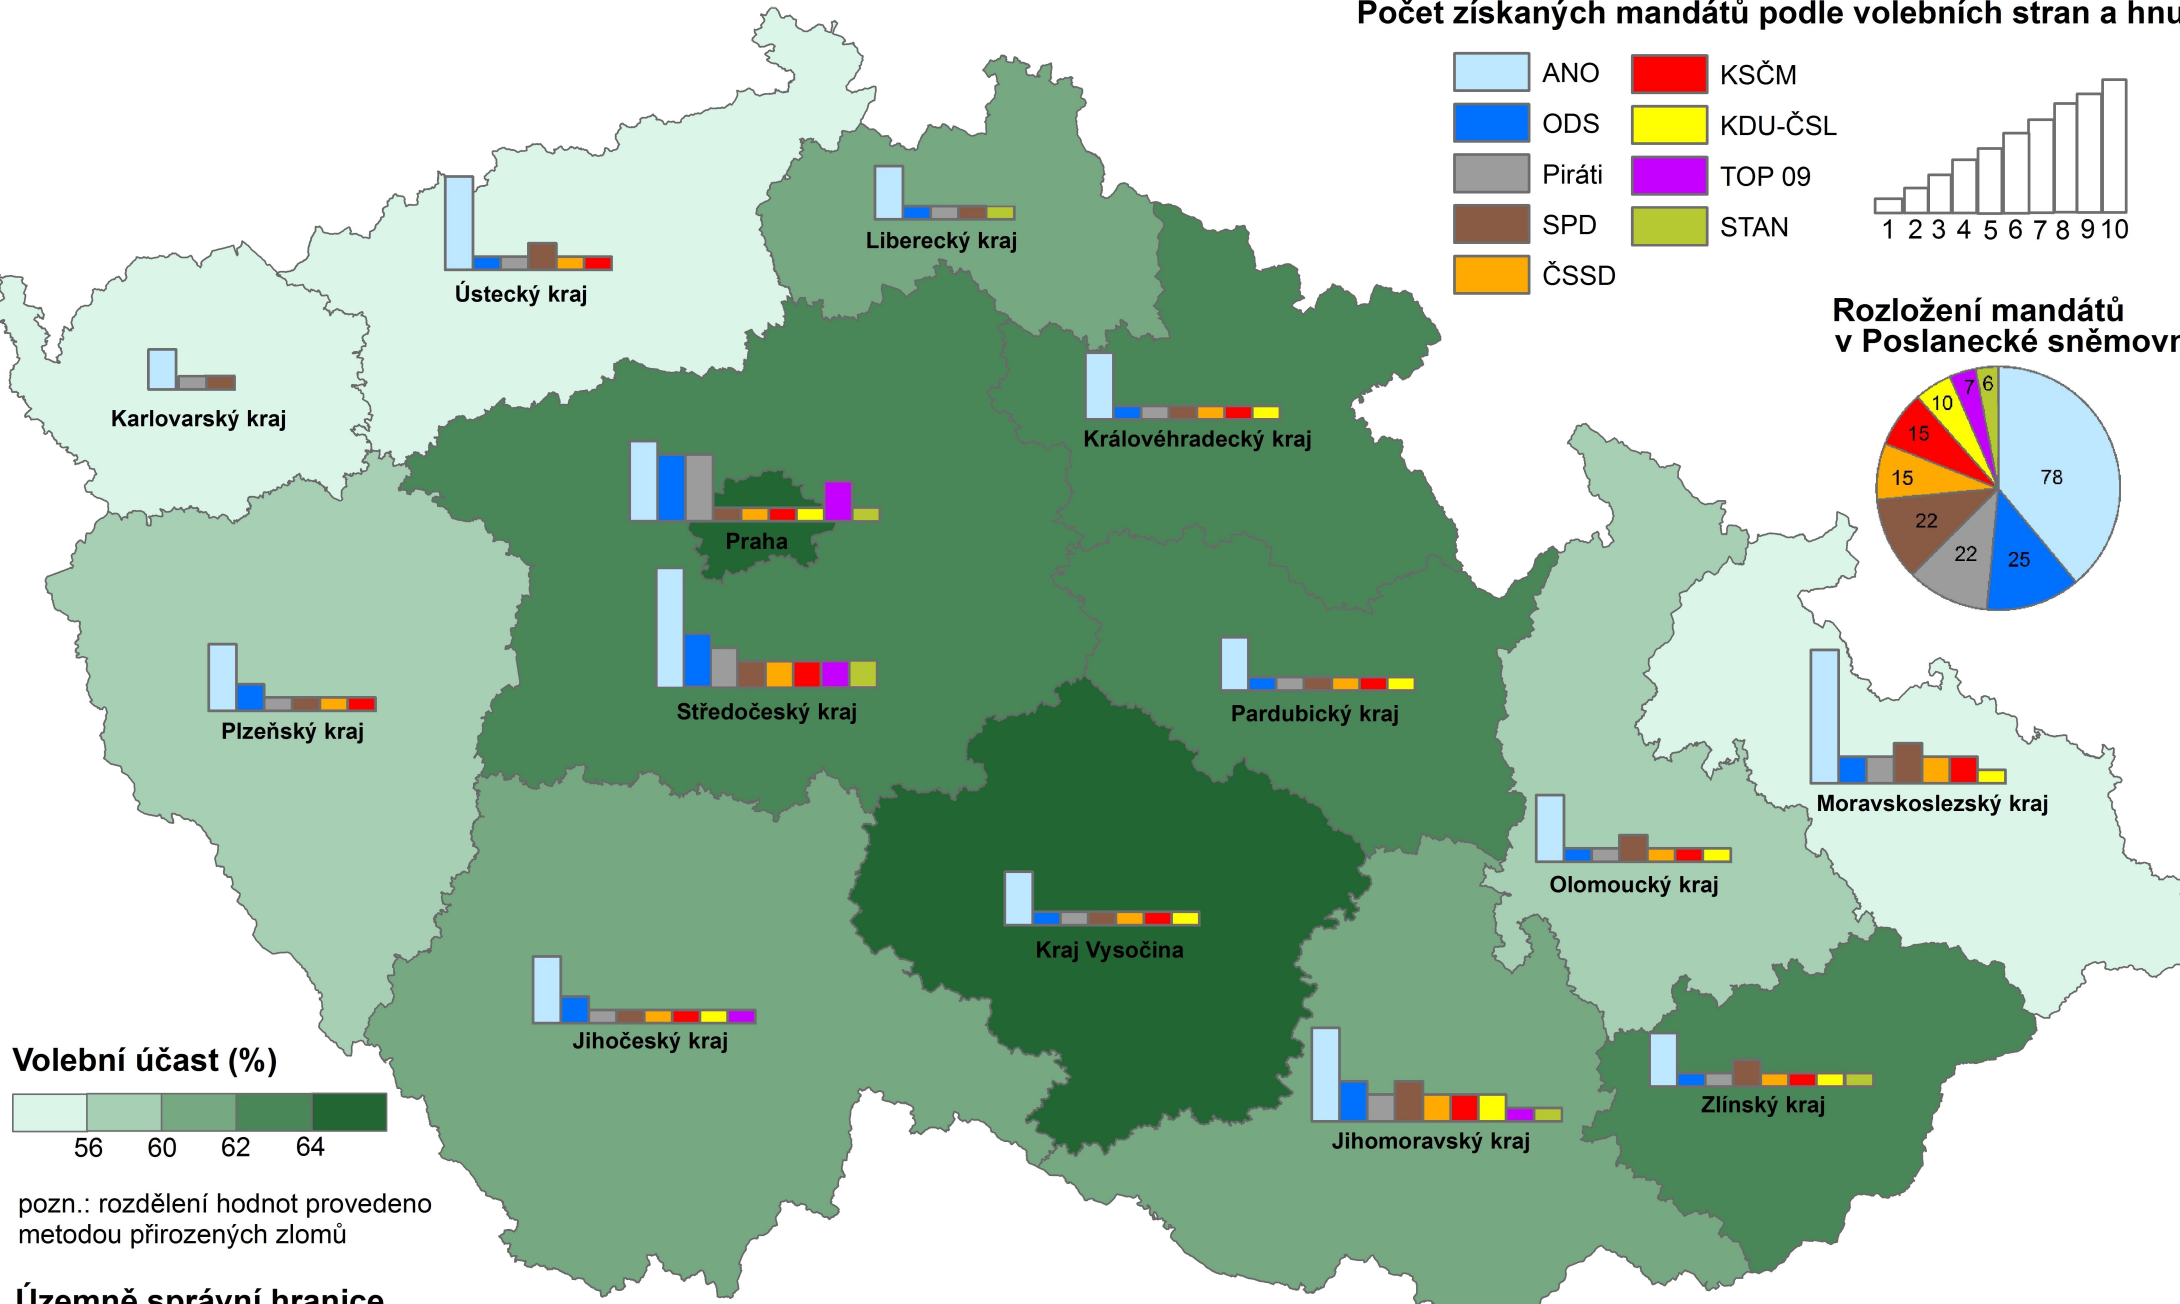

VOLBY DO POSLANECKÉ SNĚMOVNY PARLAMENTU ČR 20. a 21. 10. 2017

Volební účast a rozdělení mandátů v krajích

Počet získaných mandátů podle volebních stran a hnutí

Rozložení mandátů v Poslanecké sněmovně

Volební účast (%)

pozn.: rozdělení hodnot provedeno metodou přirozených zlomů

Územně správní hranice

— kraj

Zdroj: ČSÚ (www.volby.cz)
© ČSÚ, Praha 2018