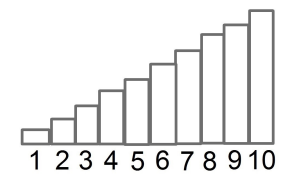

VOLBY DO POSLANECKÉ SNĚMOVNY PARLAMENTU ČR 20. a 21. 10. 2017

Volební účast a rozdělení mandátů v krajích

Počet získaných mandátů podle volebních stran a hnutí

Rozložení mandátů v Poslanecké sněmovně

Volební účast (%)

pozn.: rozdělení hodnot provedeno metodou přirozených zlomů

Územně správní hranice

— kraj

Zdroj: ČSÚ (www.volby.cz)
© ČSÚ, Praha 2018