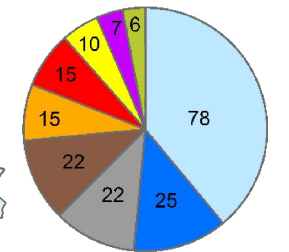

VOLBY DO POSLANECKÉ SNĚMOVNY PARLAMENTU ČR 20. a 21. 10. 2017

Volební účast a rozdělení mandátů v krajích

Počet získaných mandátů podle volebních stran a hnutí

Rozložení mandátů v Poslanecké sněmovně

Volební účast (%)

pozn.: rozdělení hodnot provedeno metodou přirozených zlomů

Územně správní hranice

— kraj

Zdroj: ČSÚ (www.volby.cz)
© ČSÚ, Praha 2018